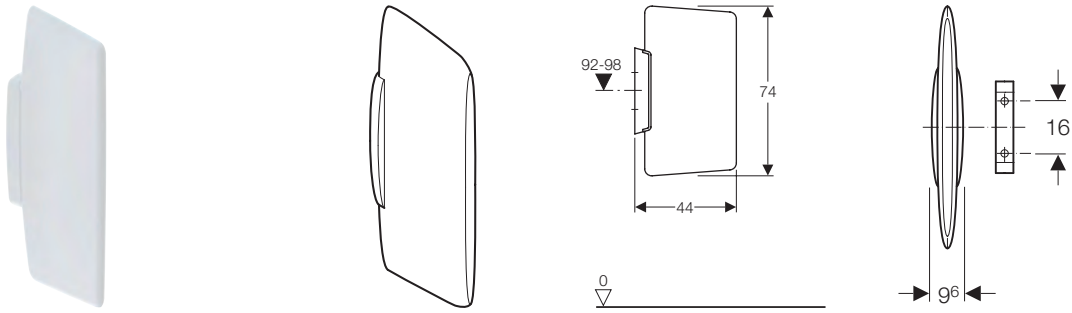

Geberit urinoirscheidingswand kunststof, Basic

Gebruiksdoeleinden

- Voor de montage op muren of lichte wanden

Eigenschappen

- Verborgen bevestiging

Technische gegevens

Materiaal	Kunststof
-----------	-----------

Leveringsomvang

- Bevestigingsdraadstang
- Bevestigingsmateriaal
- Wandhouder

Art. nr.	Oppervlak / kleur
115.201.11.1	Alpien wit