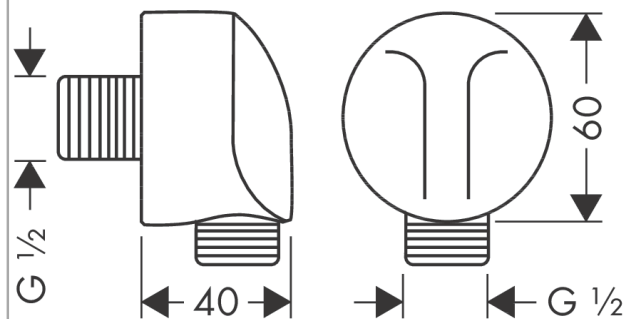

FixFit
muuraansluitbocht E zonder terugslagklep
Oppervlakken: **mat zwart**   Artikelnummer: **27454670**

Beschrijving

- metalen muuraansluitbocht
- aansluiting: 1/2"
- voor doucheslang met konische moer aan beide zijden

Artikeldetails

Vrijblijvende advies verkoopprijs excl. BTW	39,95 €
Vrijblijvende advies verkoopprijs incl. BTW	48,34 €

Designprijzen

Productfoto

Maattekening