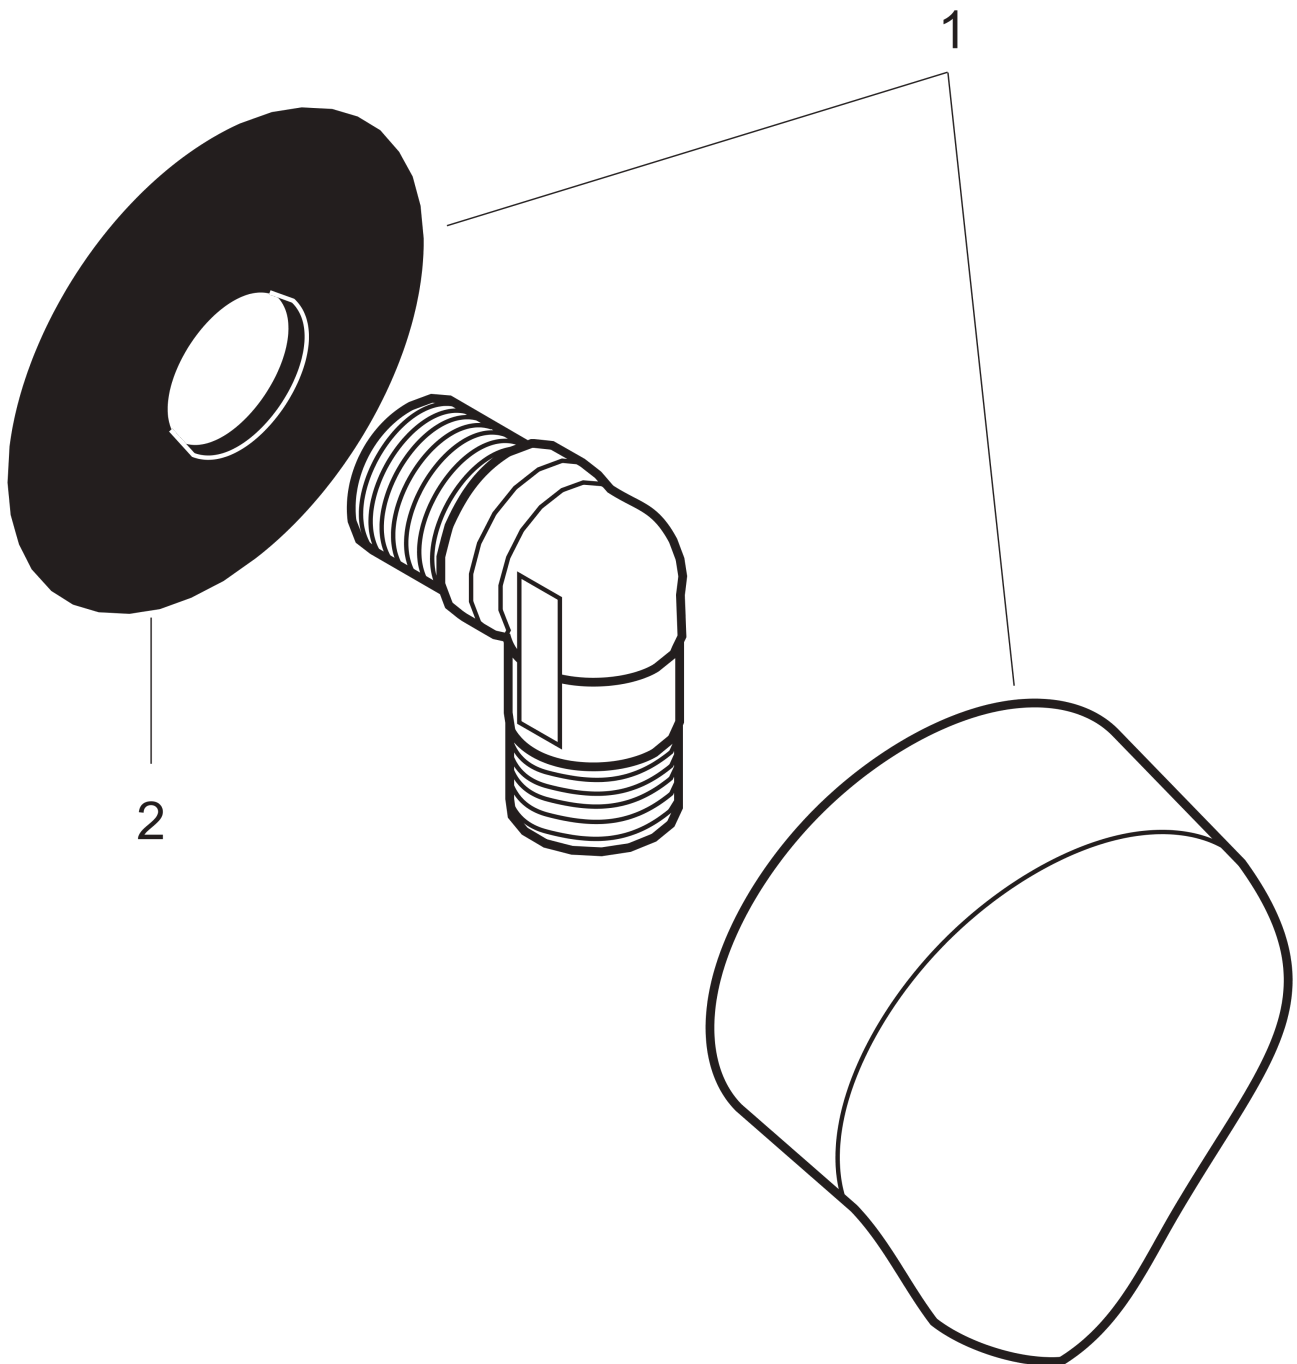

### Beschrijving

- metalen muuraansluitbocht
- aansluiting: 1/2"
- voor doucheslang met konische moer aan beide zijden

### Maattekening

**FixFit**  
**muuraansluitbocht E zonder terugslagklep**  
Oppervlakken: **mat zwart**    Artikelnummer: **27454670**

### Explosietekening

Bouwjaar: >06/20

**FixFit**  
**muuraansluitbocht E zonder terugslagklep**  
Oppervlakken: **mat zwart**    Artikelnummer: **27454670**