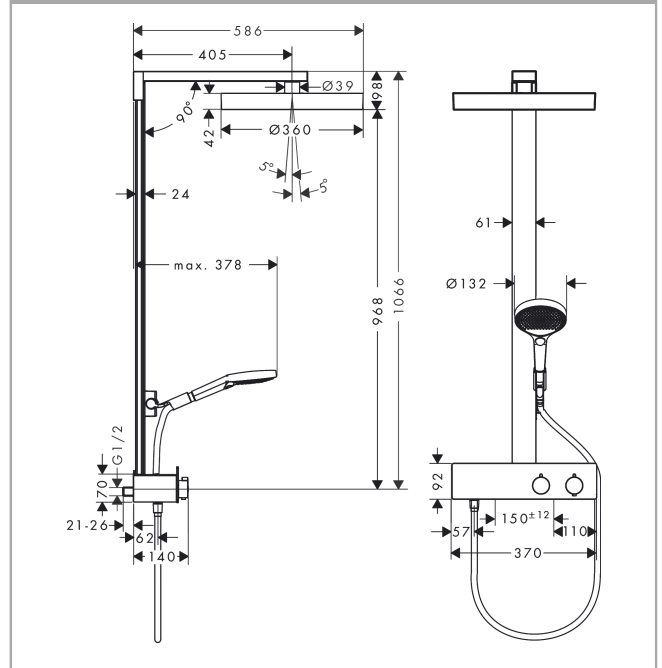

**Rainfinity****showerpipe 360 1jet met ShowerTablet 350**Oppervlakte finish: **mat zwart** Artikelnummer: **26853670****Beschrijving**

- bestaat uit: Hoofddouche, handdouche, douchethermostaat, Doucheslang, schuifstuk, glijstang
- Hoofddouche Rainfinity 360 1jet
- afmeting hoofddouche: 360 mm
- straalsoort hoofddouche: PowderRain
- oppervlak straalplaat: grafiet
- planchet grafiet
- straalsoort handdouche: PowderRain, Intense PowderRain, MonoRain
- doorstroomhoeveelheid van handdouche bij 3 bar: 12,9 l/min
- maximale doorstroomhoeveelheid bij 3 bar: 15,9 l/min
- maximale bedrijfsdruk: 10 bar
- kogelgewricht: hoek hoofddouche verstelbaar
- kantelhoek instelbaar, handdouchehouder draait naar links en rechts en omhoog en omlaag
- stangbreedte: 61 mm
- CoolContact thermostaat: Zorgt dat de buitenkant niet warm wordt, waardoor douchen nog veiliger wordt
- thermostaat ShowerTablet 350
- veiligheidsblokkering bij 40°C
- SafetyFunctie: maximale warmwatertemperatuur vooraf instelbaar
- functies bediend met draaigreep
- er kunnen niet 2 uitlaten tegelijk stromen
- hartafstand 150 ± 12 mm
- intrinsiek veilig tegen terugstroming
- buislengte: 1066 mm
- 2 functies
- materiaal voorzijde van thermostaat en buis: veiligheidsglas

**Artikeldetails**

Vrijblijvende advies verkoopprijs excl. BTW	1.725,00 €
Vrijblijvende advies verkoopprijs incl. BTW	2.087,25 €

**Technologie**

**Rainfinity**  
**showerpipe 360 1jet met ShowerTablet 350**  
 Oppervlakte finish: **mat zwart** Artikelnummer: **26853670**

Productfoto

Maattekening

Doorstroombiagram

**Rainfinity**  
**showerpipe 360 1jet met ShowerTablet 350**  
 Oppervlakte finish: **mat zwart**    Artikelnummer: **26853670**

**Inbouwvoorbeeld**