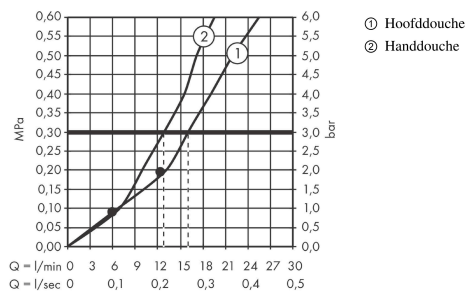

Doorstroombiagram