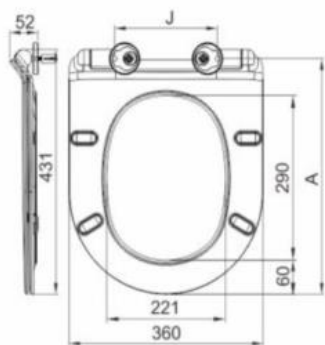

**PURCOMPACT – CUVETTE SUSPENDUE - PACK**

**SKU 050555**

**PHOTO:**

Hauteur: 360 mm  
 Largeur: 370 mm  
 Profondeur: 500 mm

**DIMENSIONS:**

<b>Type cuvette</b>	<b>Pack cuvette suspendue - sans bride</b>
<b>Matière</b>	<b>Porcelaine</b>
<b>Couleur</b>	<b>Blanc</b>
<b>Fixations</b>	<b>Charnières en inox</b>
<b>Jeu de fixation</b>	<b>Inclus</b>
<b>Avec abattant</b>	<b>Avec mince abattant softclose take-off en duroplast</b>
<b>Évacuation</b>	<b>Sortie CA</b>
<b>Bride de rinçage</b>	<b>6L</b>
<b>Certificats</b>	<b>Non</b>
<b>Poids net</b>	<b>27 kg</b>
<b>Garantie</b>	<b>5 ans</b>
<b>Extra's</b>	<b>Entr'axe 18 cm</b>