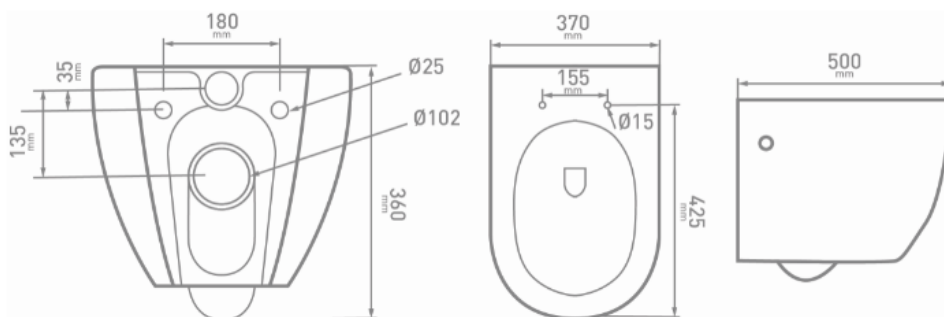

**PURCOMPACT – CUVETTE SUSPENDUE - PACK**

**SKU 050555**

**PHOTO:**

Hauteur: 360 mm  
 Largeur: 370 mm  
 Profondeur: 500 mm

**DIMENSIONS:**

<b>Type cuvette</b>	<b>Pack cuvette suspendue - sans bride</b>
<b>Matière</b>	<b>Porcelaine</b>
<b>Couleur</b>	<b>Blanc</b>
<b>Fixations</b>	<b>Charnières en inox</b>
<b>Jeu de fixation</b>	<b>Inclus</b>
<b>Avec abattant</b>	<b>Avec mince abattant softclose take-off en duroplast</b>
<b>Évacuation</b>	<b>Sortie CA</b>
<b>Bride de rinçage</b>	<b>6L</b>
<b>Certificats</b>	<b>Non</b>
<b>Poids net</b>	<b>27 kg</b>
<b>Garantie</b>	<b>5 ans</b>
<b>Extra's</b>	<b>Entr'axe 18 cm</b>