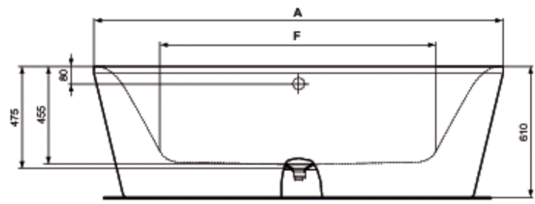

Artikelcode : E3068

DEA

Duobad vrijstaand 1900 x 900 mm

	A	B	C	D	E	F	G
E306801	1900	900	1315	760	1645	625	635
E306701	1800	800	1215	660	1545	525	535
E306601	1700	750	1115	610	1445	475	485

Vrijstaand bad

Dea vrijstaand duo bad in acryl uit één stuk. Met glasvezel verstevigd en ingewerkte bodemversteviging. 2 rugleuningen. Geleverd met sifon, lediging met click-systeem en voormonteerde poten.

Uitvoeringen*

Productvarianten

DUOBAD VRIJSTAAND 1800 X 800 MM

E3067

*Uitvoeringen: 01 = Wit