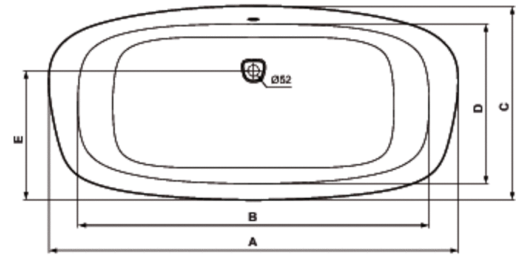

Artikelcode : E3068

DEA

Duobad vrijstaand 1900 x 900 mm

	A	B	C	D	E	F	G
E306801	1900	900	1315	760	1645	625	635
E306701	1800	800	1215	660	1545	525	535
E306601	1700	750	1115	610	1445	475	485

Vrijstaand bad

Dea vrijstaand duo bad in acryl uit één stuk. Met glasvezel verstevigd en ingewerkte bodemversteviging. 2 rugleuningen. Geleverd met sifon, lediging met click-systeem en voormonteerde poten.

Uitvoeringen*

Productvarianten

DUOBAD VRIJSTAAND 1800 X 800 MM

E3067

*Uitvoeringen: 01 = Wit