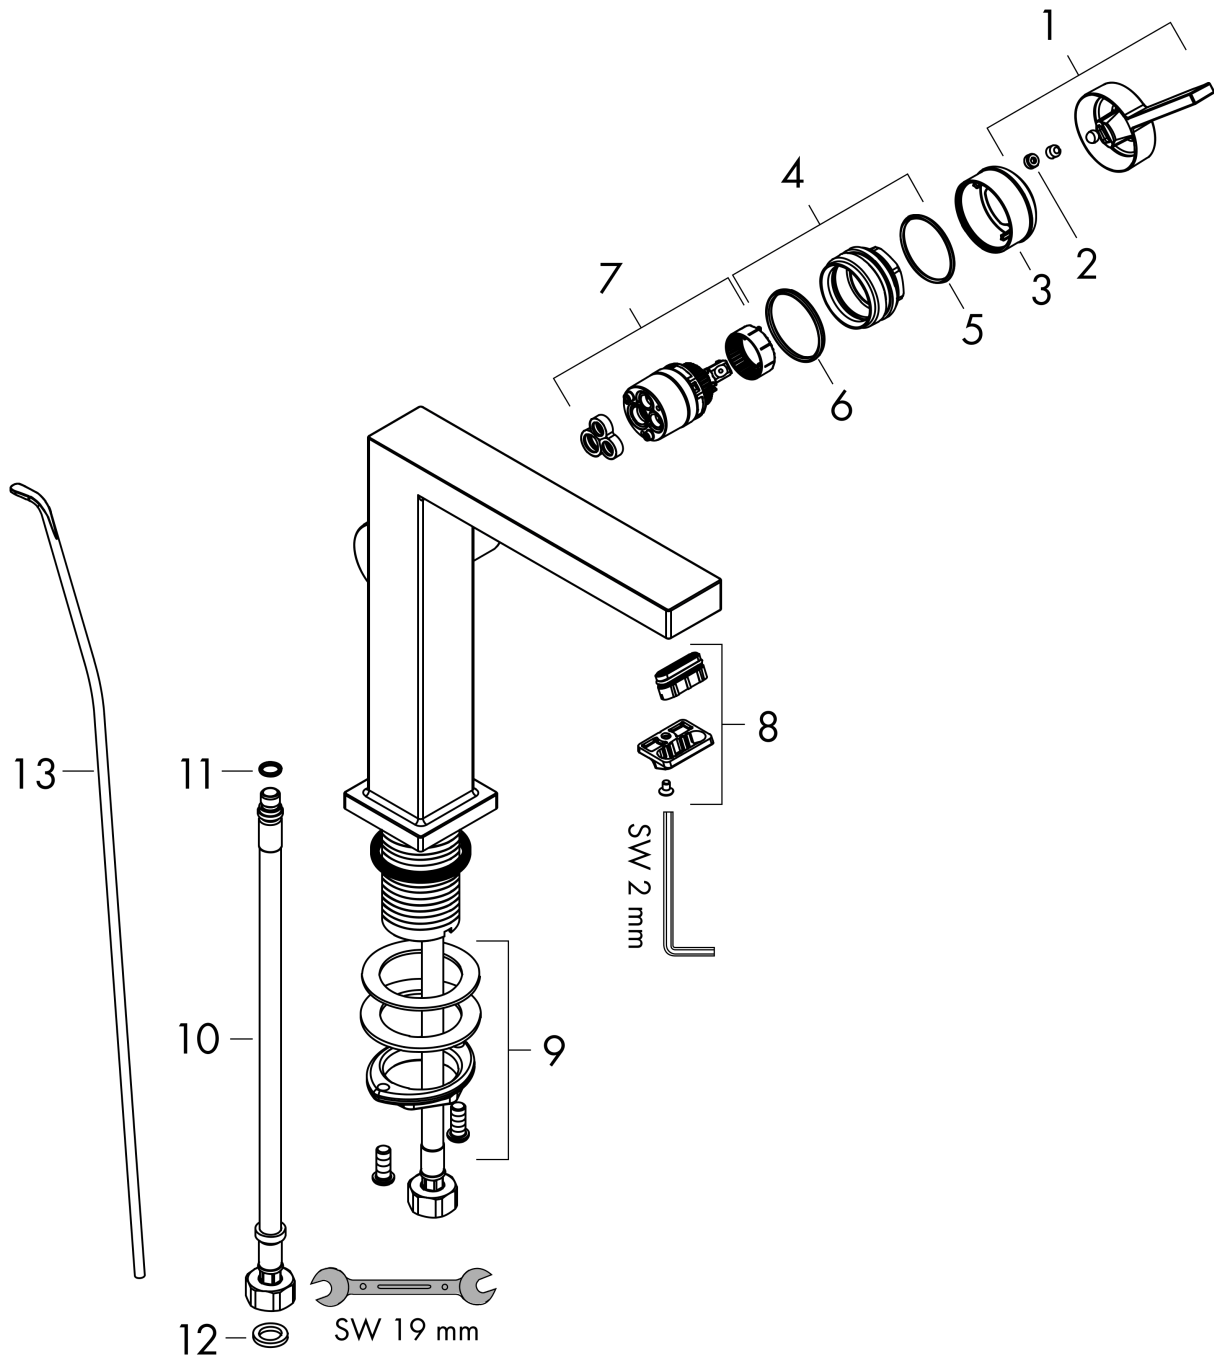

### Maattekening

### Doorstroomdiagram

**Tecturis E**  
**ééngreeps wastafelkraan 110 Fine CoolStart met trekwaste**  
 Oppervlakte finish: **chrom**    Artikelnummer: **73023000**

**Explosietekening**

Bouwjaar: >09/23

**Tecturis E****ééngreeps wastafelkraan 110 Fine CoolStart met trekwaste**Oppervlakte finish: **chrom** Artikelnummer: **73023000****Reserveonderdelenlijst**

Bouwjaar: &gt;09/23

<b>Regel</b>	<b>Beschrijving</b>	<b>Artikelnummer</b>	<b>Prijs incl. BTW</b>	<b>VE</b>
1	greep	94997000	-	1
2	greepstop	93735460	-	1
3	rozet	94987000	-	1
4	moer	94996000	-	1
5	O-ring 28x1,5	98421000	-	1
6	O-ring 29x2	98391000	-	1
7	kardoes compl.	93760000	-	1
8	perlator compl.	94994000	-	-
9	schachtbevestigingsset compl. (Ø 32)	13961000	-	1
10	aansluitslang 450 mm M8x0,75 G3/8	97206000	-	1
11	O-ring 7x1,5	98422000	-	1
12	dichtingsset	95581000	-	1
13	trekstang	96657000	-	1
a	-	87494000	-	1
b	afvoergarnituur	94139000	-	1