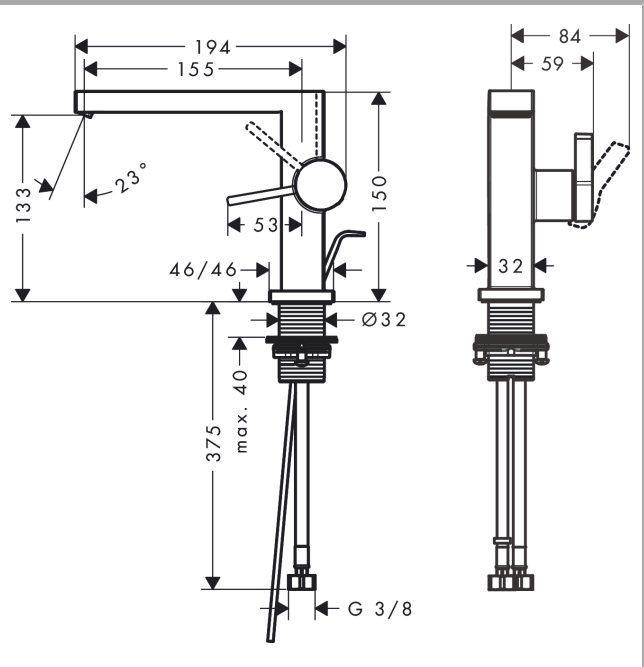

### Beschrijving

- ComfortZone 110
- voorsprong uitloop 155 mm
- uitloophoogte: 133 mm
- greepvariant: rechte greep
- vaste uitloop
- straalsoort: WaterfallStream
- maximale doorstroomhoeveelheid bij 3 bar: 4 l/min
- keramisch kardoes
- pop-up afvoergarnituur G 1¼
- materiaal afvoergarnituur: Metaal
- koud water met de greep in de middenpositie, bespaart energie en kosten
- EU taxonomie: max 6l/min - substantiële bijdrage (SC) mogelijk

### Maattekening