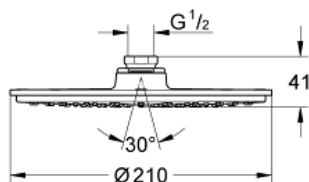

Product Description:

Hoofddouche

Standard Specification:

1 straal: Rain

Ø 210 mm

metaal

met kogelgewricht

draaihoek ±15°