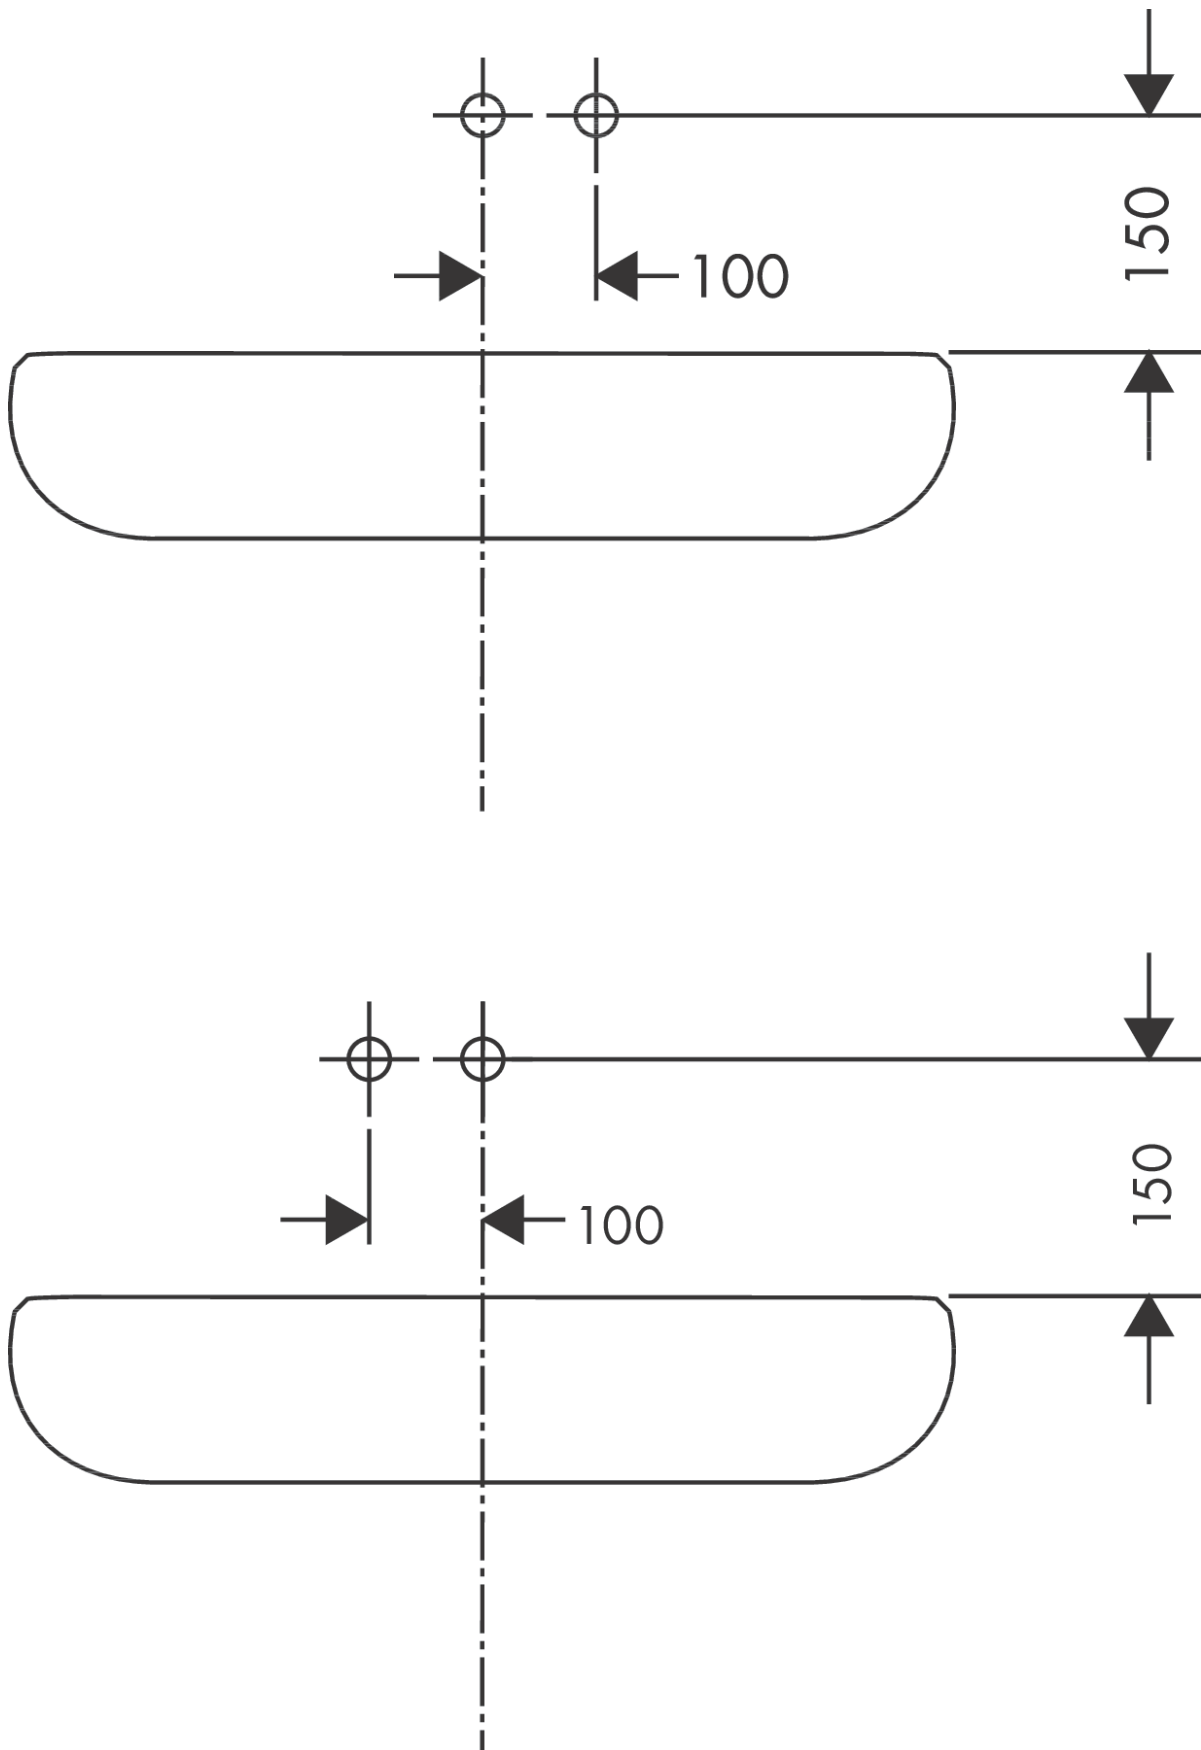

Metris

ééngreeps wastafelmengkraan afbouwdeel LowFlow met voorsprong 165 mm en afvoerplug

Oppervlakte finish: **chrom** Artikelnummer: **31251000**

Beschrijving

- voorsprong uitloop 165 mm
- greepvariant: rechte greep
- vaste uitloop
- straalsoort: normale straal
- maximale doorstroomhoeveelheid bij 3 bar: 3,5 l/min
- keramisch kardoes
- zonder wastegarnituur, met afvoerplug (art.nr. 50001)
- materiaal afvoergarnituur: Metaal
- de greep kan rechts of links worden geplaatst, afhankelijk van de montage van het inbouwdeel
- EU taxonomie: max 6l/min - substantiële bijdrage (SC) mogelijk

Artikeldetails

Vrijblijvende advies
verkoopprijs excl. BTW 340,95 €

Vrijblijvende advies
verkoopprijs incl. BTW 412,55 €

Technologie

Productfoto

Maattekening

Doorstroomdiagram

Metris**ééngreeps wastafelmengkraan afbouwdeel LowFlow met voorsprong 165 mm en afvoerplug**Oppervlakte finish: **chrom** Artikelnummer: **31251000****Inbouwvoorbeeld**

Metris**ééngreeps wastafelmengkraan afbouwdeel LowFlow met voorsprong 165 mm en afvoerplug**Oppervlakte finish: **chrom** Artikelnummer: **31251000****Reserveonderdelenlijst**

Bouwjaar: >04/13

Regel	Beschrijving	Artikelnummer	Prijs incl. BTW	VE
1	greep	95519000	-	1
2	greepstop	96338000	-	1
3	huls	98790000	-	1
4	moer	95622000	-	1
5	O-ring 39x1,5	98400000	-	1
6	kardoes compl.	95646000	-	1
7	borgschroef	95140000	-	1
8	dichting	95008000	-	1
9	kardoesadapter	95779000	-	1
10	O-ring 26x2	98147000	-	1
11	O-ring 43x3	98418000	-	1
12	rozet	95642000	-	1
13	uitloop 165 mm	95702000	-	1
14	perlator M24x1	98453000	-	1
15	inbusschroef M5x6	94810000	-	1
16	rozet	95641000	-	1
17	O-Ring 30x2	98186000	-	1
18	aansluiting G½	95626000	-	1
19	O-ring 13x2	98128000	-	1
20	verlengset 25 mm voor 13622180	31971000	-	1
a	afvoer	50001000	-	1