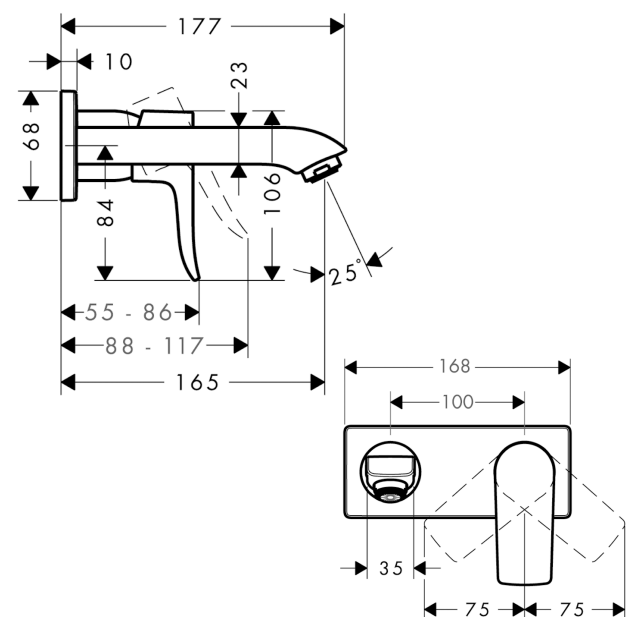

Metris

ééngreeps wastafelmengkraan afbouwdeel LowFlow met voorsprong 165 mm en afvoerplug

Oppervlakte finish: **chrom** Artikelnummer: **31251000**

Beschrijving

- voorsprong uitloop 165 mm
- greepvariant: rechte greep
- vaste uitloop
- straalsoort: normale straal
- maximale doorstroomhoeveelheid bij 3 bar: 3,5 l/min
- keramisch kardoes
- zonder wastegarnituur, met afvoerplug (art.nr. 50001)
- materiaal afvoergarnituur: Metaal
- de greep kan rechts of links worden geplaatst, afhankelijk van de montage van het inbouwdeel
- EU taxonomie: max 6l/min - substantiële bijdrage (SC) mogelijk

Artikeldetails

Vrijblijvende advies
verkoopprijs excl. BTW 340,95 €

Vrijblijvende advies
verkoopprijs incl. BTW 412,55 €

Technologie

Productfoto

Maattekening

Doorstroomdiagram

Metris**ééngreeps wastafelmengkraan afbouwdeel LowFlow met voorsprong 165 mm en afvoerplug**Oppervlakte finish: **chrom** Artikelnummer: **31251000****Inbouwvoorbeeld**

Metris**ééngreeps wastafelmengkraan afbouwdeel LowFlow met voorsprong 165 mm en afvoerplug**Oppervlakte finish: **chrom** Artikelnummer: **31251000****Reserveonderdelenlijst**

Bouwjaar: >04/13

Regel	Beschrijving	Artikelnummer	Prijs incl. BTW	VE
1	greep	95519000	-	1
2	greepstop	96338000	-	1
3	huls	98790000	-	1
4	moer	95622000	-	1
5	O-ring 39x1,5	98400000	-	1
6	kardoes compl.	95646000	-	1
7	borgschroef	95140000	-	1
8	dichting	95008000	-	1
9	kardoesadapter	95779000	-	1
10	O-ring 26x2	98147000	-	1
11	O-ring 43x3	98418000	-	1
12	rozet	95642000	-	1
13	uitloop 165 mm	95702000	-	1
14	perlator M24x1	98453000	-	1
15	inbusschroef M5x6	94810000	-	1
16	rozet	95641000	-	1
17	O-Ring 30x2	98186000	-	1
18	aansluiting G½	95626000	-	1
19	O-ring 13x2	98128000	-	1
20	verlengset 25 mm voor 13622180	31971000	-	1
a	afvoer	50001000	-	1