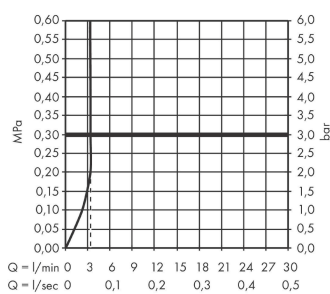

Metris

ééngreeps wastafelmengkraan afbouwdeel LowFlow met voorsprong 165 mm en afvoerplug

Oppervlakte finish: **chrom** Artikelnummer: **31251000**

Beschrijving

- voorsprong uitloop 165 mm
- greepvariant: rechte greep
- vaste uitloop
- straalsoort: normale straal
- maximale doorstroomhoeveelheid bij 3 bar: 3,5 l/min
- keramisch kardoes
- zonder wastegarnituur, met afvoerplug (art.nr. 50001)
- materiaal afvoergarnituur: Metaal
- de greep kan rechts of links worden geplaatst, afhankelijk van de montage van het inbouwdeel
- EU taxonomie: max 6l/min - substantiële bijdrage (SC) mogelijk

Artikeldetails

Vrijblijvende advies
verkoopprijs excl. BTW 340,95 €

Vrijblijvende advies
verkoopprijs incl. BTW 412,55 €

Technologie

Productfoto

Maattekening

Doorstroomdiagram

Metris**ééngreeps wastafelmengkraan afbouwdeel LowFlow met voorsprong 165 mm en afvoerplug**Oppervlakte finish: **chrom** Artikelnummer: **31251000****Inbouwvoorbeeld**