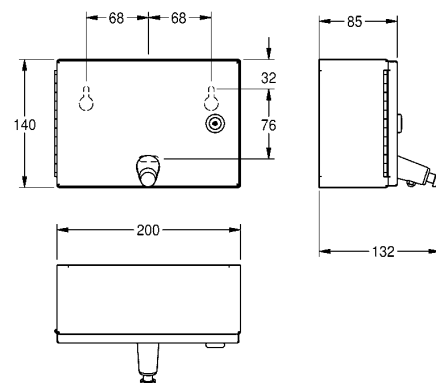

SKU 248036

ZEEPVERDELER

RODX619

Roestvrijstalen zeepverdeler voor wandmontage, oppervlakte satijn, materiaaldikte 0,8 mm., hoekig front met cilinderslot en Franke standaard sleutel, met drukknop voor bediening vooraan, navulbaar zeeptankje van 1 liter, geschikt voor vloeibare zepen en lotions. Geleverd met RVS schroeven en pluggen.

ARTIKELNUMMER

06719

EAN 7612210067198

TECHNISCHE GEGEVENS

Type zeephouder	geïntegreerde hervulbare tank
Materiaal	roestvrij staal
Materiaalcode	1.4301 Chroomnikkelstaal V2A
Materiaaldikte	0,8 mm
Oppervlakafwerking	zijdeglans
Type bevestiging	geschroefd
Type bediening	manuele werking
Type montage	wandmontage
Slot	cylinderslot
Vulhoeveelheid	1 liter
Totale breedte	200 mm
Totale hoogte	140 mm
Totale diepte	132 mm
Type verbruiksproduct	vloeibare zeep