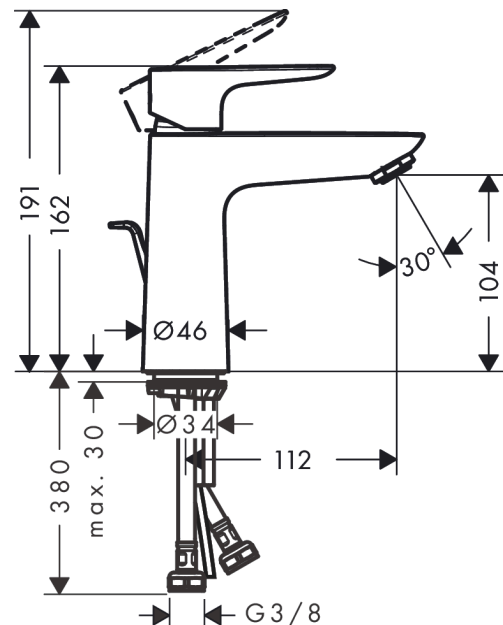

Maattekening