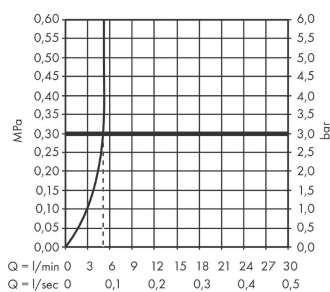

Doorstroomdiagram