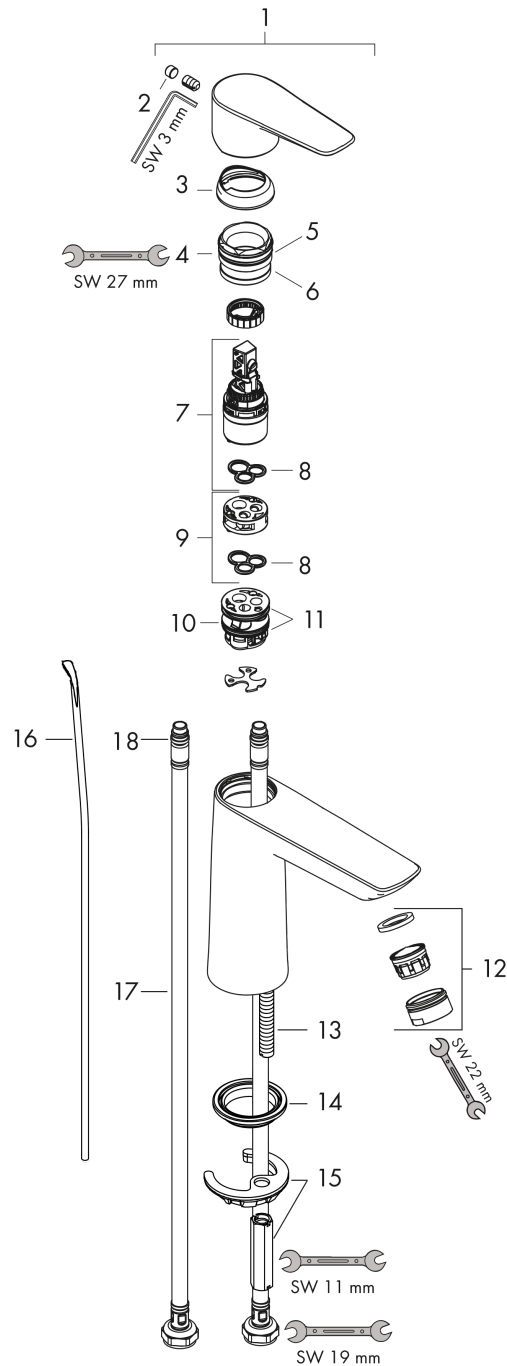

Talis E

ééngreeps wastafelmengkraan 110 met trekwaste

Oppervlakte finish: **Brushed Bronze** Artikelnummer: **71710140**

Beschrijving

- ComfortZone 110
- voorsprong uitloop 112 mm
- uitloophoogte: 104 mm
- greepvariant: rechte greep
- vaste uitloop
- straalsoort: normale straal
- maximale doorstroomhoeveelheid bij 3 bar: 5 l/min
- keramisch kardoes
- pop-up afvoergarnituur G 1¼
- materiaal afvoergarnituur: Metaal
- EU taxonomie: max 6l/min - substantiële bijdrage (SC) mogelijk

Talis E

ééngreeps wastafelmengkraan 110 met trekwaste

Oppervlakte finish: **Brushed Bronze** Artikelnummer: **71710140**

Explosietekening

Bouwjaar: >07/19

Talis E**ééngreeps wastafelmengkraan 110 met trekwaste**Oppervlakte finish: **Brushed Bronze** Artikelnummer: **71710140****Reserveonderdelenlijst**

Bouwjaar: >07/19

| Regel | Beschrijving | Artikelnummer | Prijs incl. BTW | VE |
|--------------|-----------------------------------|----------------------|----------------------------|-----------|
| 1 | greep | 92687140 | - | 1 |
| 2 | greepstop | 95704000 | - | 1 |
| 3 | afdekkap | 92625140 | - | 1 |
| 4 | moer | 92689000 | - | 1 |
| 5 | O-ring 25x1,5 | 98146000 | - | 1 |
| 6 | O-ring 27x1,5 | 92527000 | - | 1 |
| 7 | kardoes compl. | 97685000 | - | 1 |
| 8 | dichting | 98865000 | - | 1 |
| 9 | kardoesadapter | 92628000 | - | 1 |
| 10 | kardoesadapter | 98866000 | - | 1 |
| 11 | O-ring 23x2 | 98398000 | - | 1 |
| 12 | perlator M24x1 (5 l/min) | 13185140 | - | 1 |
| 13 | schroef M8 x 68 | 97736000 | - | 1 |
| 14 | dichting | 97608000 | - | 1 |
| 15 | schachtbevestigingsset compl. | 96016000 | - | 1 |
| 16 | trekstang | 96657140 | - | 1 |
| 17 | aansluitslang 450 mm M8x0,75 G3/8 | 97206000 | - | 1 |
| 18 | O-ring 7x1,5 | 98422000 | - | 1 |
| a | afvoergarnituur | 94139140 | - | 1 |