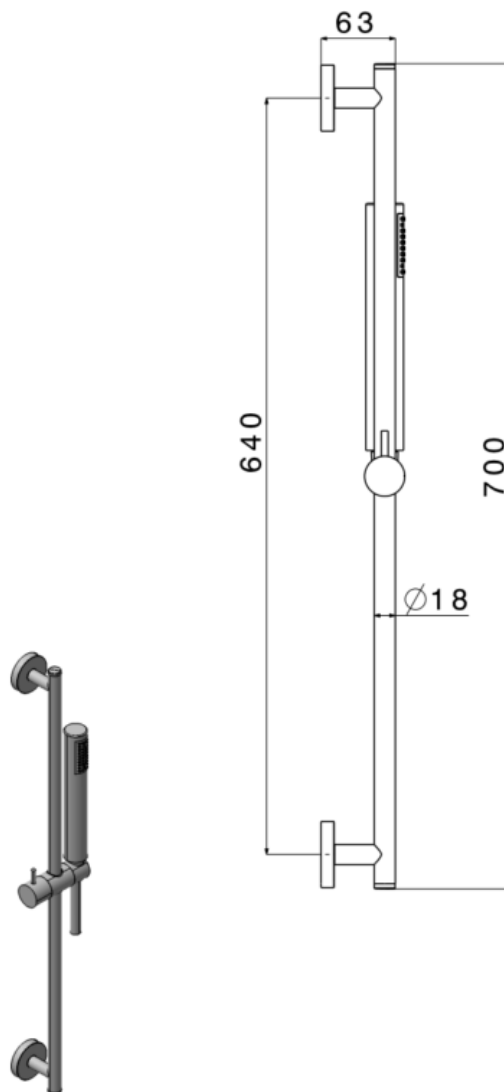

NERO – DOUCHESTANGSET COMPLEET

SKU 156547

AFBEELDING:

MAATTEKENING:

Doucheset complete met glijstuk	Glijstuk hoogte: 640 - 700 mm
Afwerking	Zwart matt
Materiaal	Metaal en ABS
Debiet bij 3 bar	14.7 l/min
Flexibel	Gladde, PVC, 150 cm
Verstelbare steun voor handdouche	Ja
Handdouche	1 jet, Metaal
Antikalk noppen	Ja
Keuringen	ACS
Netto gewicht	0.70 kg
Garantie	5 jaar
Extra	Anti-twist, anti-kink, inclusief bevestiging