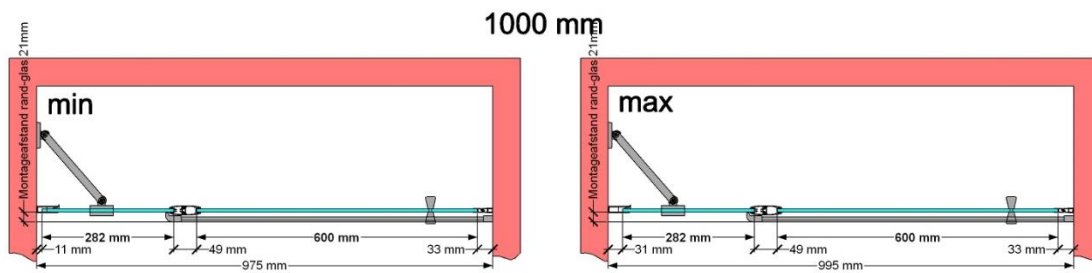

VAN MARCKE – PINA XL – PORTE PIVOTANTE – 100 CM

PHOTO

DIMENSIONS

SKU	224554	224555	224556
Type de porte de douche	Porte pivotante	Porte pivotante	Porte pivotante
Hauteur	200 cm	200 cm	200 cm
Matériel profils	Aluminium	Aluminium	Aluminium
Finitions profils	Chromé	Noir	Blanc
Finitions verre	Verre de sécurité transparent	Verre de sécurité transparent	Verre de sécurité transparent
Épaisseur verre	6 mm	6 mm	6 mm
Traitement verre	Easy Clean	Easy Clean	Easy Clean
Sens de rotation	Extérieur	Extérieur	Extérieur
Extensibilité	975 - 995 mm	975 - 995 mm	975 - 995 mm
Largeur d'accès	600mm	600mm	600mm
Réversible	Oui	Oui	Oui
Lift-système	Oui	Oui	Oui
Poignée	Oui	Oui	Oui
Fermeture magnétique	Oui	Oui	Oui
Certificats	CE	CE	CE
Garantie	5 ans	5 ans	5 ans
Sans cadre	Non	Non	Non
Avec set de fixation	Oui	Oui	Oui