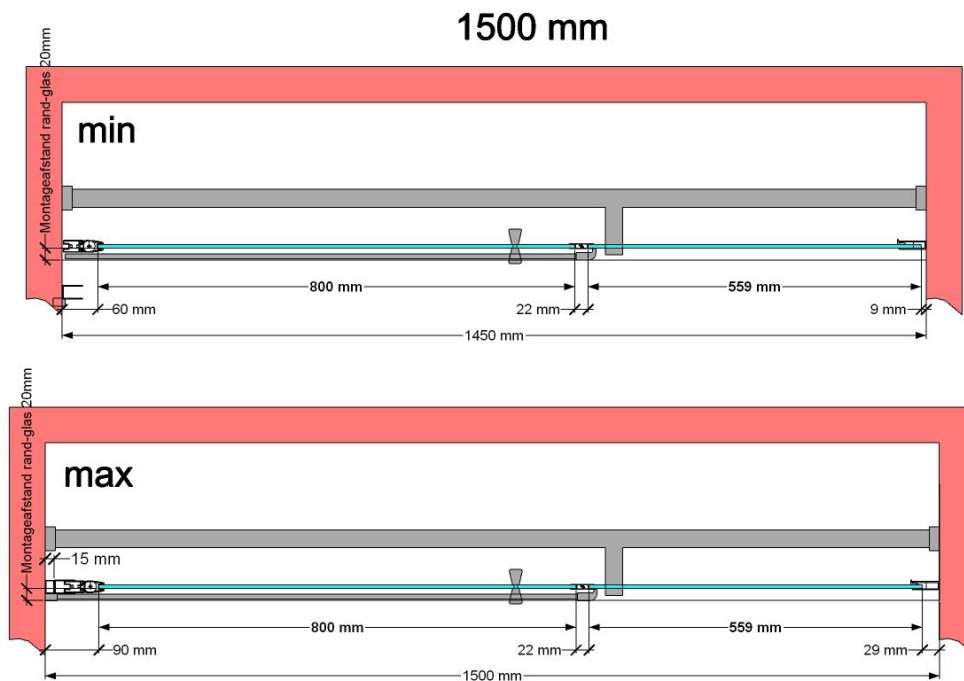

VAN MARCKE – PINA XL DESIGN – DRAAIDEUR – 150 CM

SKU 224593

AFBEELDING

MAATTEKENING

	SKU 224593
Type douchedeur	Draaideur
Hoogte	200 cm
Materiaal profiel	Aluminium
Uitvoering profiel	Chroom
Uitvoering glas	Helder veiligheidsglas
Dikte glas	6 mm
Behandeling glas	Easy Clean
Draairichting	Uitwendig
Inbouwmaat	1450 - 1500 mm
Instapbreedte	800mm
Omkeerbaar	Ja
Liftfunctie	Ja
Greep	Ja
Magnetische sluiting	Ja
Keuringen	CE
Garantie	5 jaar
Frameloze	Nee
Met bevestigingsmateriaal	Ja