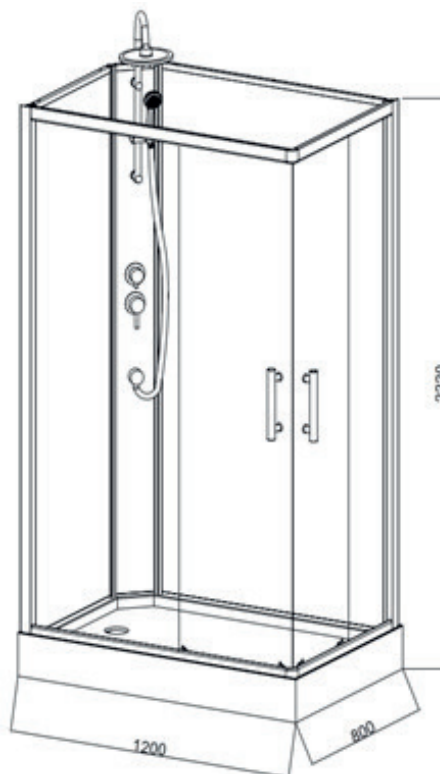

# 2

jaar/ans  
garantie

**223291**

5 400222 232916

**Uitvoering**

- douhecabine hoekinstap met schuifdeuren veiligheidsglas 5 mm
- profielen uit wit gelakt aluminium
- douchebak anti-slip in wit acryl
- achterwanden in wit mat veiligheidsglas 4 mm
- thermostatische kraan
- handdouche 5 jets
- magnetische sluiting
- Montage zonder sillicone
- omkeerbaar
- montageset
- handleiding

**Verpakking**

bruine doos met label

**Afmetingen en gewicht product**

80 x 120 x 222 cm (lxb/pxh)  
114,8 kg

opgelet: de tub van deze douhecabine kan tot maximum 120 kg dragen.

**Finitie**

- cabine de douche accès angle avec portes coulissantes verre sécurité 5 mm
- profils en aluminium laqué blanc
- tub anti-dérapant en acrylique blanc
- parois fonds en verre securit 4 mm mat blanc
- robinet thermostatique
- douche à main 5 jets
- fermeture magnétique
- Montage sans sillicone
- réversible
- set de fixations
- notice

**Emballage**

boîte brune avec abel

**Dimensions et poids produit**

80 x 120 x 222 cm (lxb/pxh)  
114,8 kg

attention: le tub de cette cabine de douche peut porter un maximum poids de 120 kg.