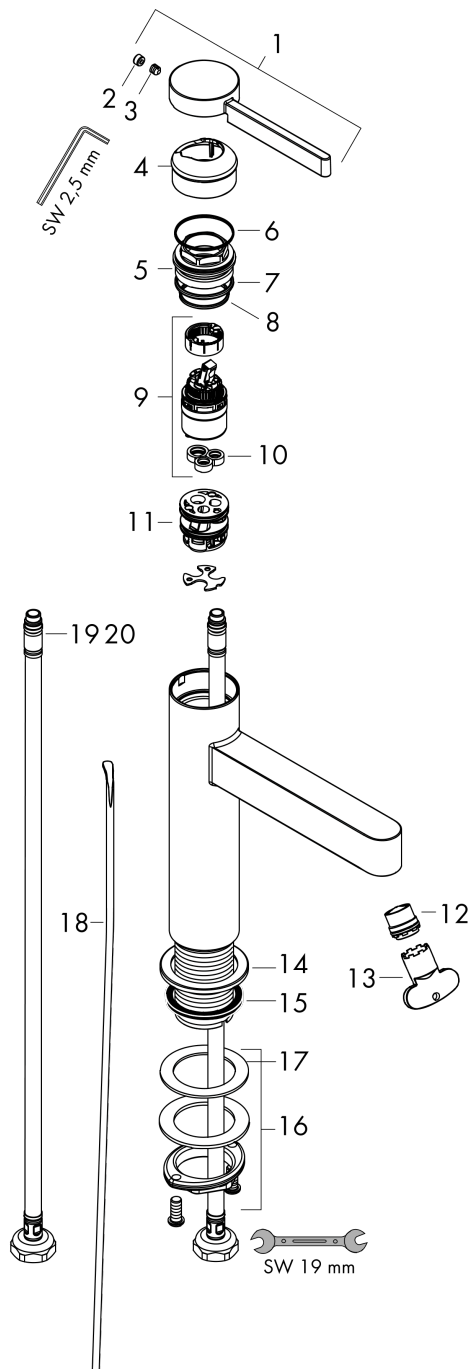

Finoris

ééngreeps wastafelmengkraan 110 met trekwaste

Oppervlakte finish: **chrom** Artikelnummer: **76020000**

Beschrijving

- ComfortZone 110
- voorsprong uitloop 139 mm
- uitloophoogte: 113 mm
- greepvariant: rechte greep
- vaste uitloop
- straalsoort: laminaire straal
- maximale doorstroomhoeveelheid bij 3 bar: 5 l/min
- keramisch kardoes
- pop-up afvoergarnituur G 1¼
- materiaal afvoergarnituur: Metaal
- EU taxonomie: max 6l/min - substantiële bijdrage (SC) mogelijk
- Kiwa K6161_Mechanical Mixers EN817

Doorstroomdiagram

Finoris
ééngreeps wastafelmengkraan 110 met trekwaste
 Oppervlakte finish: **chrom** Artikelnummer: **76020000**

Explosietekening

Bouwjaar: >06/21

Finoris**ééngreeps wastafelmengkraan 110 met trekwaste**Oppervlakte finish: **chrom** Artikelnummer: **76020000****Reserveonderdelenlijst**

Bouwjaar: >06/21

Regel	Beschrijving	Artikelnummer	Prijs incl. BTW	VE
1	greep	94266000	-	1
2	greepstop	93735460	-	1
3	inbusschroef M5x5	98446000	-	1
4	afdekkap	93737000	-	1
5	moer	92926000	-	1
6	O-ring 30x1,5	98433000	-	1
7	O-ring 29x2	98391000	-	1
8	O-ring 25x1,5	98146000	-	1
9	kardoes compl.	93760000	-	1
10	dichting	93383000	-	1
11	kardoesadapter	98866000	-	1
12	straalschijf	93973000	-	1
13	montagesleutel	98987000	-	1
14	rozet	94265000	-	1
15	vlakdichting	98749000	-	1
16	schachtbevestigingsset compl. (Ø 32)	13961000	-	1
17	stelring	97548000	-	1
18	trekstang	96657000	-	1
19	aansluitslang 600 mm M8x0,75 G3/8	96556000	-	1
20	O-ring 6,6x1,6	93019000	-	1
a	afvoergarnituur	94139000	-	1
b	schachtverlenging	13898000	-	1