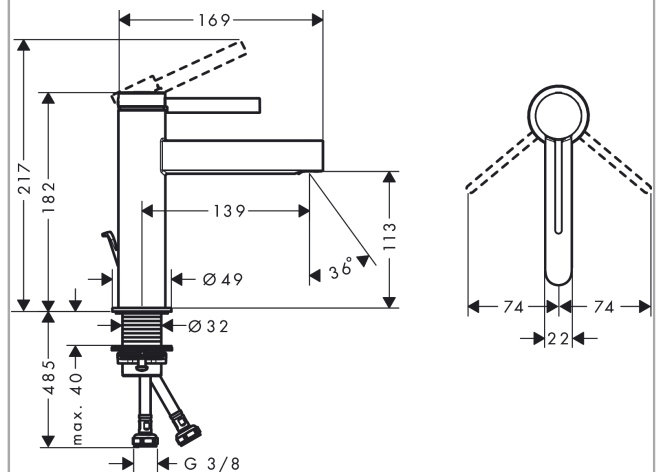

Finoris

ééngreeps wastafelmengkraan 110 met trekwaste

Oppervlakte finish: **chrom** Artikelnummer: **76020000**

Beschrijving

- ComfortZone 110
- voorsprong uitloop 139 mm
- uitloophoogte: 113 mm
- greepvariant: rechte greep
- vaste uitloop
- straalsoort: laminaire straal
- maximale doorstroomhoeveelheid bij 3 bar: 5 l/min
- keramisch kardoes
- pop-up afvoergarnituur G 1¼
- materiaal afvoergarnituur: Metaal
- EU taxonomie: max 6l/min - substantiële bijdrage (SC) mogelijk
- Kiwa K6161_Mechanical Mixers EN817

Doorstroomdiagram

Finoris
ééngreeps wastafelmengkraan 110 met trekwaste
 Oppervlakte finish: **chrom** Artikelnummer: **76020000**

Explosietekening

Bouwjaar: >06/21

Finoris**ééngreeps wastafelmengkraan 110 met trekwaste**Oppervlakte finish: **chrom** Artikelnummer: **76020000****Reserveonderdelenlijst**

Bouwjaar: >06/21

Regel	Beschrijving	Artikelnummer	Prijs incl. BTW	VE
1	greep	94266000	-	1
2	greepstop	93735460	-	1
3	inbusschroef M5x5	98446000	-	1
4	afdekkap	93737000	-	1
5	moer	92926000	-	1
6	O-ring 30x1,5	98433000	-	1
7	O-ring 29x2	98391000	-	1
8	O-ring 25x1,5	98146000	-	1
9	kardoes compl.	93760000	-	1
10	dichting	93383000	-	1
11	kardoesadapter	98866000	-	1
12	straalschijf	93973000	-	1
13	montagesleutel	98987000	-	1
14	rozet	94265000	-	1
15	vlakdichting	98749000	-	1
16	schachtbevestigingsset compl. (Ø 32)	13961000	-	1
17	stelring	97548000	-	1
18	trekstang	96657000	-	1
19	aansluitslang 600 mm M8x0,75 G3/8	96556000	-	1
20	O-ring 6,6x1,6	93019000	-	1
a	afvoergarnituur	94139000	-	1
b	schachtverlenging	13898000	-	1