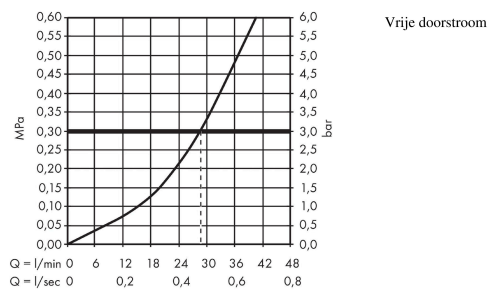

Doorstroombiagram