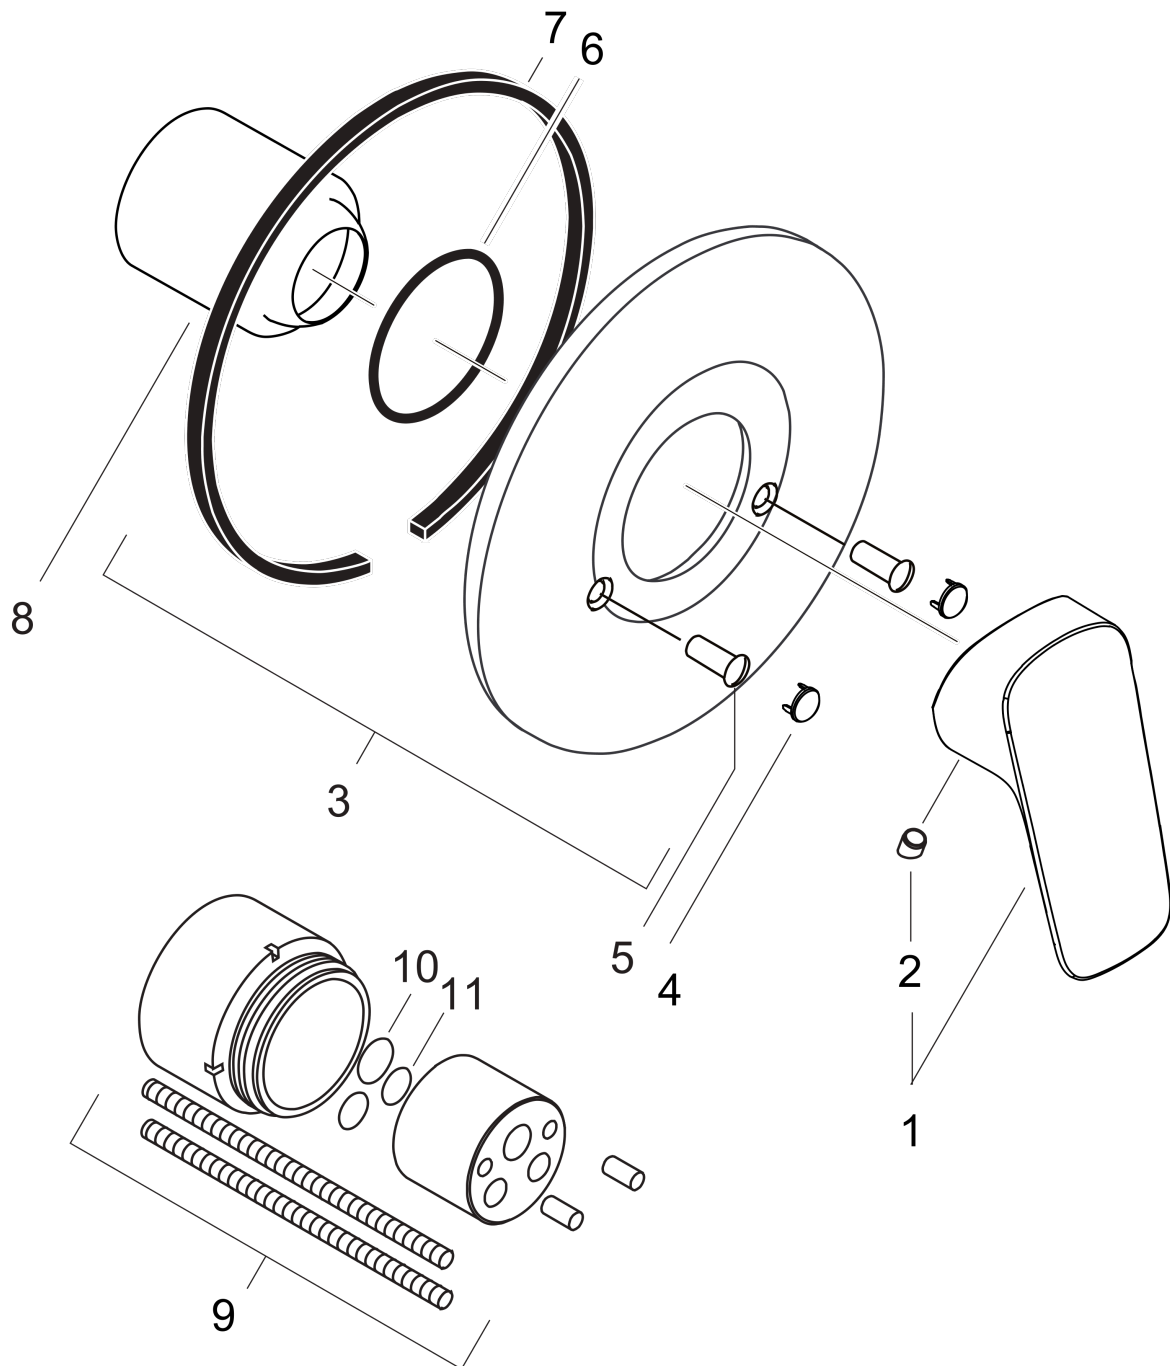

Logis

ééngreeps douchemengkraan afbouwdeel

Oppervlak: **chrom** Artikelnummer: **71606000**

Beschrijving

- 1 functie
- maximale doorstroomhoeveelheid bij 3 bar: 28,7 l/min
- minimale bedrijfsdruk: 1 bar
- maximale bedrijfsdruk: 10 bar
- aansluiting: inbouwdeel

Artikeldetails

Vrijblijvende advies verkoopprijs excl. BTW	40,95 €
Vrijblijvende advies verkoopprijs incl. BTW	49,55 €

Productfoto

Maattekening

Doorstroombiagram

Logis
 ééngreeps douchemengkraan afbouwdeel
 Oppervlak: chroom Artikelnummer: 71606000

Explosietekening

Bouwjaar: >04/15

Logis

ééngreeps douchemengkraan afbouwdeel

Oppervlak: **chrom** Artikelnummer: **71606000**

Reserveonderdelenlijst

Bouwjaar: >04/15

Regel	Beschrijving	Artikelnummer	Prijs incl. BTW	VE
1	greep	92224000	44,65 €	1
2	greepstop	96338000	2,90 €	1
3	rozet Ø 150 mm	96555000	55,90 €	1
4	afdekkap	95433000	4,96 €	1
5	holle schroef	96065000	4,96 €	1
6	O-ring 48x3	95508000	2,90 €	1
7	dichting	97737000	8,11 €	1
8	kogelrozet	96348000	11,13 €	1
9	verlengset 28 mm douche	32698000	123,78 €	1
10	O-ring 12x1,5	98430000	2,90 €	1
11	O-ring 10x1,5	98123000	2,90 €	1
a	Inbouwdelen	13620180	-	1