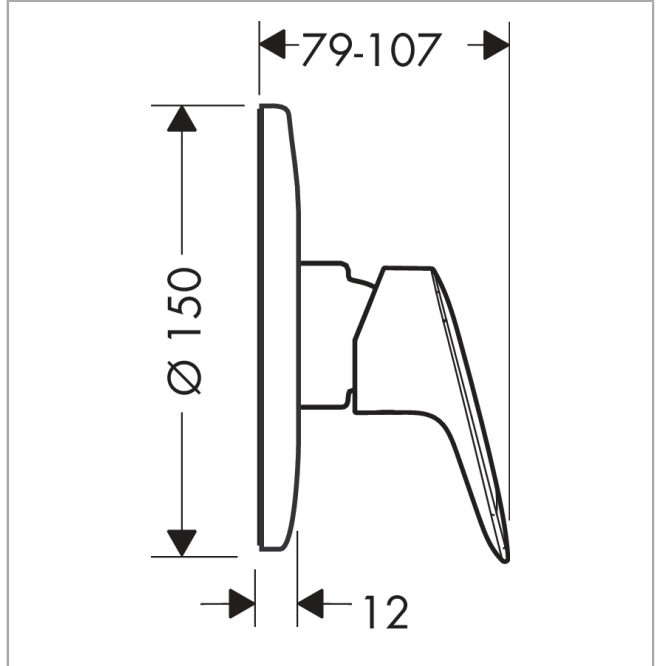

Logis

ééngreeps douchemengkraan afbouwdeel

Oppervlak: **chrom** Artikelnummer: **71606000**

Beschrijving

- 1 functie
- maximale doorstroomhoeveelheid bij 3 bar: 28,7 l/min
- minimale bedrijfsdruk: 1 bar
- maximale bedrijfsdruk: 10 bar
- aansluiting: inbouwdeel

Artikeldetails

Vrijblijvende advies verkoopprijs excl. BTW	40,95 €
Vrijblijvende advies verkoopprijs incl. BTW	49,55 €

Productfoto

Maattekening

Doorstroombiagram

Logis
 ééngreeps douchemengkraan afbouwdeel
 Oppervlak: chroom Artikelnummer: 71606000

Explosietekening

Bouwjaar: >04/15

Logis

ééngreeps douchemengkraan afbouwdeel

Oppervlak: **chrom** Artikelnummer: **71606000**

Reserveonderdelenlijst

Bouwjaar: >04/15

Regel	Beschrijving	Artikelnummer	Prijs incl. BTW	VE
1	greep	92224000	44,65 €	1
2	greepstop	96338000	2,90 €	1
3	rozet Ø 150 mm	96555000	55,90 €	1
4	afdekkap	95433000	4,96 €	1
5	holle schroef	96065000	4,96 €	1
6	O-ring 48x3	95508000	2,90 €	1
7	dichting	97737000	8,11 €	1
8	kogelrozet	96348000	11,13 €	1
9	verlengset 28 mm douche	32698000	123,78 €	1
10	O-ring 12x1,5	98430000	2,90 €	1
11	O-ring 10x1,5	98123000	2,90 €	1
a	Inbouwdelen	13620180	-	1