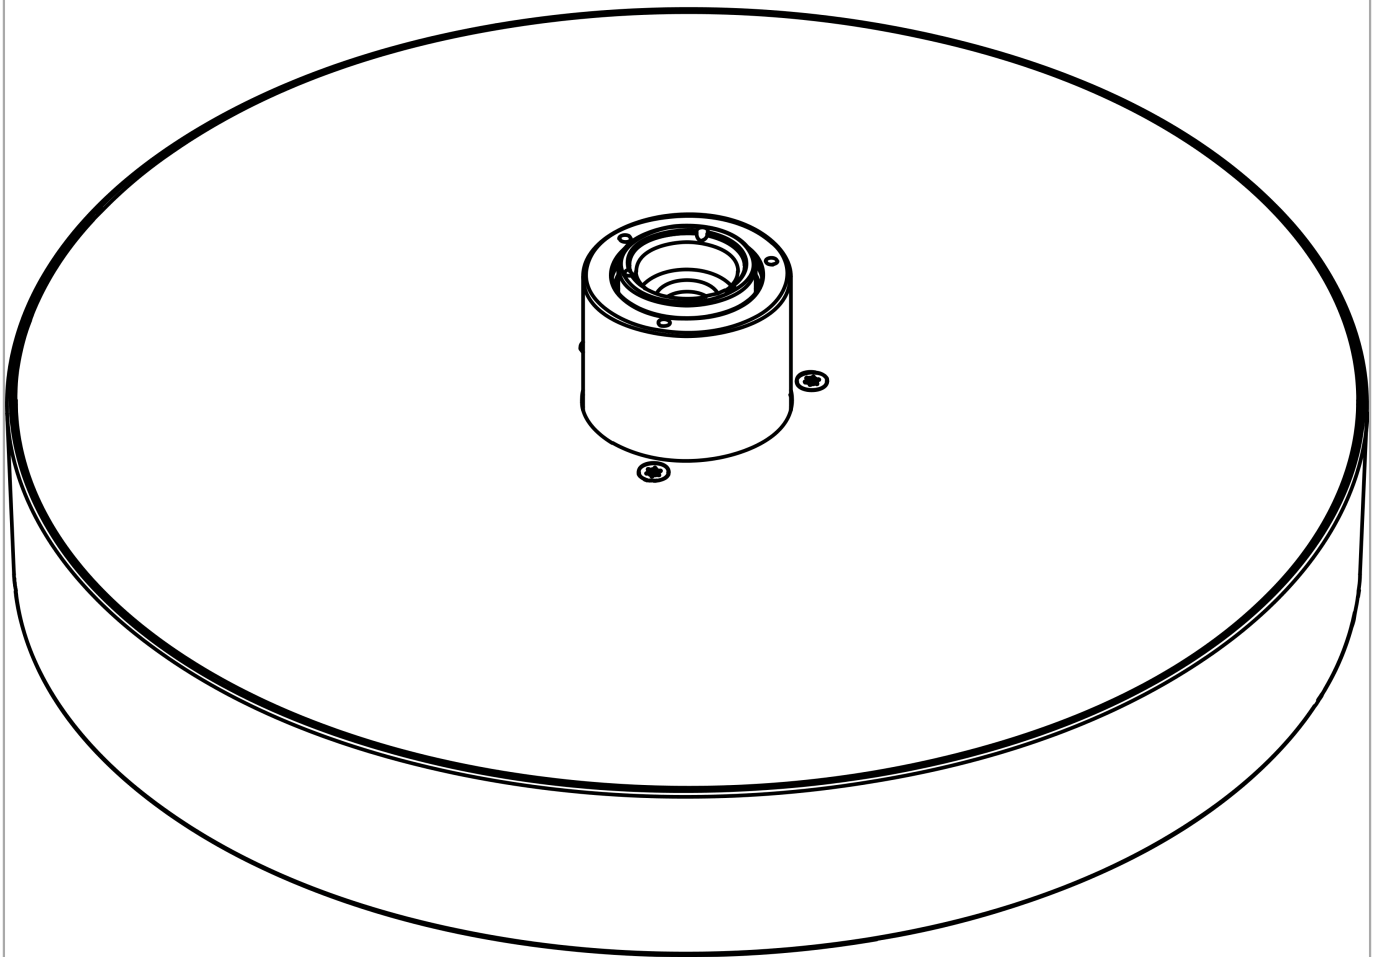

Rainfinity

PowderRain hoofddouche 360 1jet

Oppervlak: **Brushed Bronze** Artikelnummer: **26231140**

Beschrijving

- diameter straalplaat 360 mm
- PowderRain
- doorstroomhoeveelheid PowderRain-straal bij 3 bar: 20,3 l/min
- functie van: 17,3 l/min
- maximale doorstroomhoeveelheid bij 3 bar: 20,3 l/min
- straalhoek hoofddouche verstelbaar (2 x 5°)
- frame: Metaal
- afdekplaat van aluminium
- oppervlak straalplaat: grafiet
- plafonddouche afneembaar voor reiniging

PowderRain hoofddouche 360 1jet

Oppervlak: **Brushed Bronze** Artikelnummer: **26231140**

Doorstroomdiagram

De verbruikswaarden werden in overeenstemming met de praktijk met de bijbehorende armaturen (thermostaat/mengkraan/inbouwventiel) gemeten.

Rainfinity
 PowderRain hoofddouche 360 1jet
 Oppervlak: **Brushed Bronze** Artikelnummer: **26231140**

Explosietekening

Bouwjaar: >04/21

Rainfinity
PowderRain hoofddouche 360 1jet
 Oppervlak: **Brushed Bronze** Artikelnummer: **26231140**