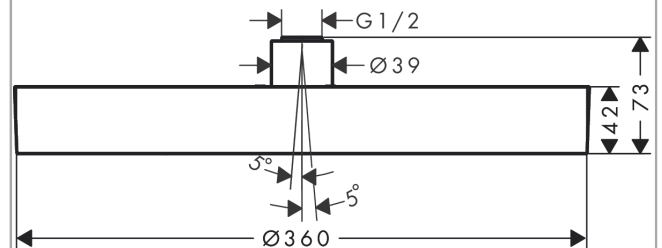

Maattekening