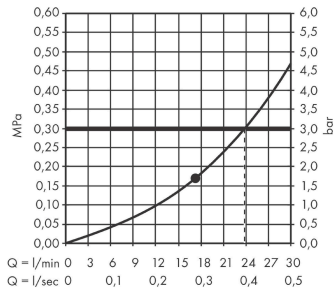

Rainfinity

PowderRain hoofddouche 360 1jet

Oppervlak: **Brushed Bronze**   Artikelnummer: **26231140**

Doorstroomdiagram

De verbruikswaarden werden in overeenstemming met de praktijk met de bijbehorende armaturen (thermostaat/mengkraan/inbouwventiel) gemeten.