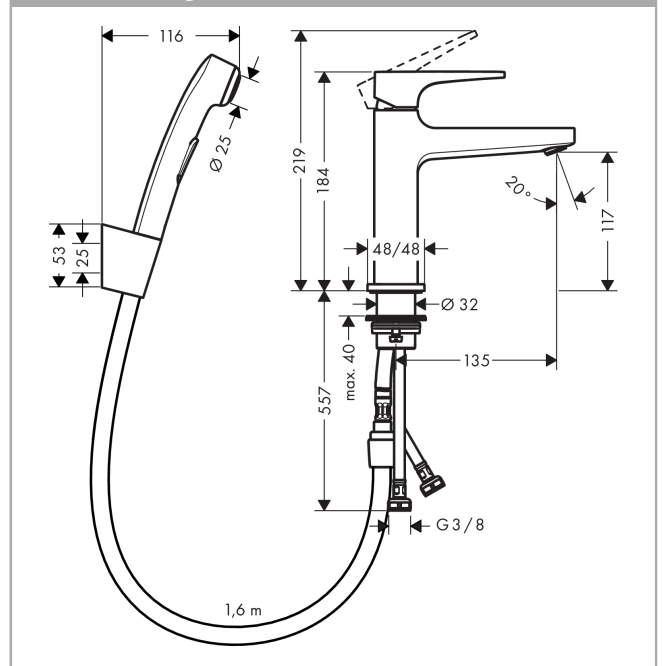

Metropol

ééngreeps bidetmengkraan met handdouche en doucheslang 160 cm

Oppervlakte finish: **chrom** Artikelnummer: **74522000**

Beschrijving

- ComfortZone 110
- voorsprong uitloop 135 mm
- uitloophoogte: 117 mm
- greepvariant: rechte greep
- maximale doorstroomhoeveelheid bij 3 bar: 5 l/min
- keramisch kardoes
- incl. PushOpen G 1 ¼ wastegarnituur
- materiaal afvoergarnituur: Metaal
- EU taxonomie: max 6l/min - substantiële bijdrage (SC) mogelijk
- EPD Basin Faucets

Artikeldetails

Vrijblijvende advies verkoopprijs excl. BTW 472,60 €

Vrijblijvende advies verkoopprijs incl. BTW 571,85 €

Technologie

Productfoto

Maattekening

Doorstroomdiagram

Metropol
ééngreeps bidtmengkraan met handdouche en doucheslang 160 cm
 Oppervlakte finish: **chrom** Artikelnummer: **74522000**

Explosietekening

Bouwjaar: >01/17

Metropol**ééngreeps bidetmengkraan met handdouche en doucheslang 160 cm**Oppervlakte finish: **chrom** Artikelnummer: **74522000****Reserveonderdelenlijst**

Bouwjaar: >01/17