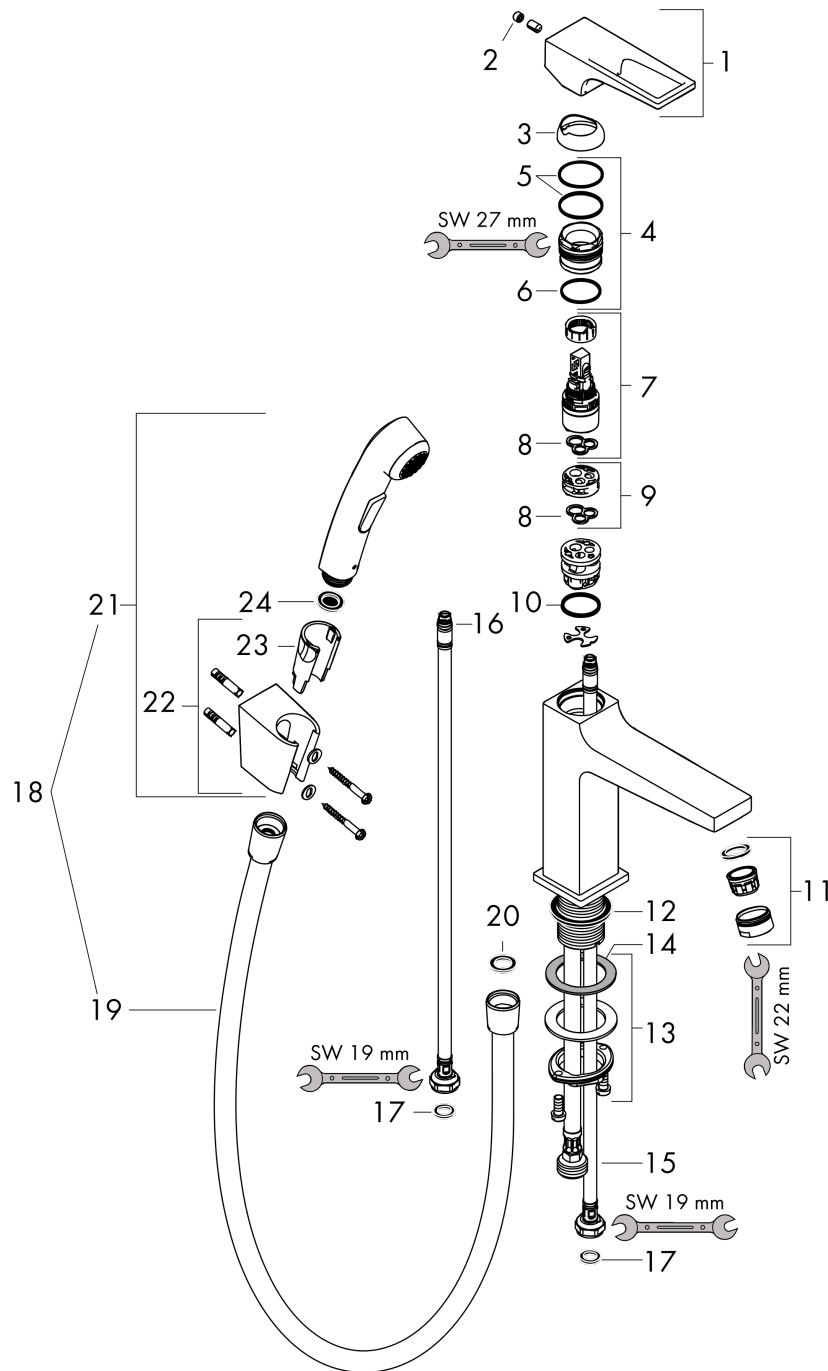

Metropol

ééngreeps bidetmengkraan met handdouche en doucheslang 160 cm

Oppervlakte finish: **chrom** Artikelnummer: **74522000**

Beschrijving

- ComfortZone 110
- voorsprong uitloop 135 mm
- uitloophoogte: 117 mm
- greepvariant: rechte greep
- maximale doorstroomhoeveelheid bij 3 bar: 5 l/min
- keramisch kardoes
- incl. PushOpen G 1 ¼ wastegarnituur
- materiaal afvoergarnituur: Metaal
- EU taxonomie: max 6l/min - substantiële bijdrage (SC) mogelijk
- EPD Basin Faucets

Artikeldetails

Vrijblijvende advies verkoopprijs excl. BTW 472,60 €

Vrijblijvende advies verkoopprijs incl. BTW 571,85 €

Technologie

Productfoto

Maattekening

Doorstroomdiagram

Metropol
ééngreeps bidtmengkraan met handdouche en doucheslang 160 cm
 Oppervlakte finish: **chrom** Artikelnummer: **74522000**

Explosietekening

Bouwjaar: >01/17

Metropol**ééngreeps bidetmengkraan met handdouche en doucheslang 160 cm**Oppervlakte finish: **chrom** Artikelnummer: **74522000****Reserveonderdelenlijst**

Bouwjaar: >01/17