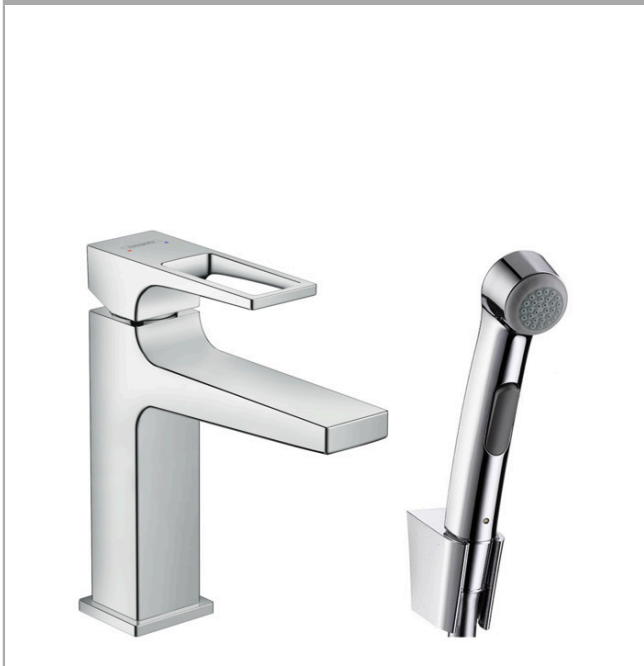

Metropol

ééngreeps bidetmengkraan met handdouche en doucheslang 160 cm

Oppervlakte finish: **chrom** Artikelnummer: **74522000**

Beschrijving

- ComfortZone 110
- voorsprong uitloop 135 mm
- uitloophoogte: 117 mm
- greepvariant: rechte greep
- maximale doorstroomhoeveelheid bij 3 bar: 5 l/min
- keramisch kardoes
- incl. PushOpen G 1 ¼ wastegarnituur
- materiaal afvoergarnituur: Metaal
- EU taxonomie: max 6l/min - substantiële bijdrage (SC) mogelijk
- EPD Basin Faucets

Artikeldetails

Vrijblijvende advies verkoopprijs excl. BTW 472,60 €

Vrijblijvende advies verkoopprijs incl. BTW 571,85 €

Technologie

Productfoto

Maattekening

Doorstroomdiagram

Metropol
ééngreeps bidtmengkraan met handdouche en doucheslang 160 cm
 Oppervlakte finish: **chrom** Artikelnummer: **74522000**

Explosietekening

Bouwjaar: >01/17

Metropol**ééngreeps bidetmengkraan met handdouche en doucheslang 160 cm**Oppervlakte finish: **chrom** Artikelnummer: **74522000****Reserveonderdelenlijst**

Bouwjaar: >01/17