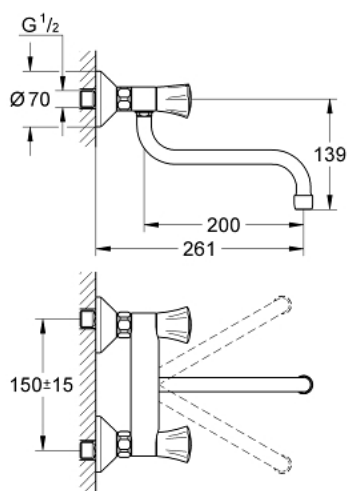

### DESCRIPTION DU PRODUIT

- Colour: Chromé
- Poignées en métal
- Isolation thermique
- Finition GROHE Long-Life Shine Chrome éclatant et durable
- Têtes GROHE Long-Life à clapet
- Bec tube pivotant
- Zone de rotation à 360°
- Raccords en S

### PIÈCES DÉTACHÉES, juin 2007 – now

- 1: Poignée Costa L (N ° de commande 45994000)
  - 1.1: insert à clipser (N ° de commande 0538600M)
  - 2: Tête long-life 1/2" (N ° de commande 07146000)
  - 2.1: Joint torique 6 x 2 (N ° de commande 0128300M)
  - 2.2: Joint torique 18,2 x 1,7 (N ° de commande 0392400M)
  - 2.3: Joint (N ° de commande 0529100M)
  - 3: Erou chromé avec partie fileté 1/2" (N ° de commande 45044000)
  - 4: Raccord S mural (N ° de commande 12075000)
  - 4.1: Joint (N ° de commande 0138600M)
  - 4.2: Rosace (N ° de commande 0221000M)
  - 5: Bec tubulaire (N ° de commande 13051000)
  - 5.1: Joint torique 12 x 2 (N ° de commande 0128000M)
  - 5.2: Mousseur (N ° de commande 13928000)
  - 6: Rallonge 3/4" 20 mm (N ° de commande 0713000M)\*
  - 7: Vis pour Costa et Avina (N ° de commande 48013000)\*
- \*Accessoires spéciaux