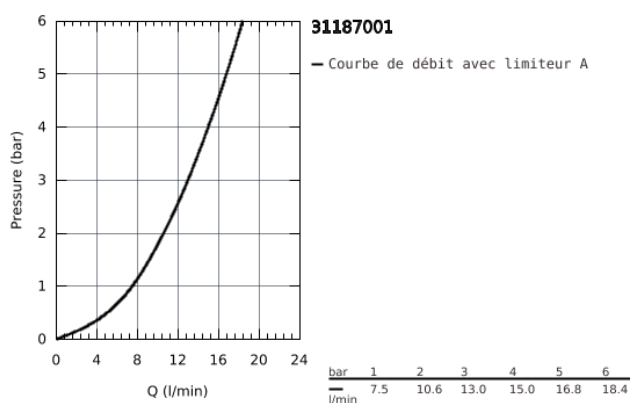

DESCRIPTION DU PRODUIT

- Colour: Chromé
- Poignées en métal
- Isolation thermique
- Finition GROHE Long-Life Shine Chrome éclatant et durable
- Têtes GROHE Long-Life à clapet
- Bec tube pivotant
- Zone de rotation à 360°
- Raccords en S