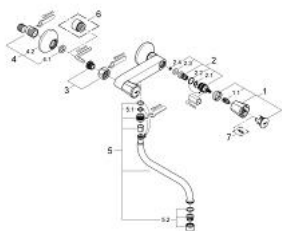

### DESCRIPTION DU PRODUIT

- Colour: Chromé
- Poignées en métal
- Isolation thermique
- Finition GROHE Long-Life Shine Chrome éclatant et durable
- Têtes GROHE Long-Life à clapet
- Bec tube pivotant
- Zone de rotation à 360°
- Raccords en S

### PIÈCES DÉTACHÉES, juin 2007 – now

- 1: Poignée Costa L (N ° de commande 45994000)
  - 1.1: insert à clipser (N ° de commande 0538600M)
  - 2: Tête long-life 1/2" (N ° de commande 07146000)
  - 2.1: Joint torique 6 x 2 (N ° de commande 0128300M)
  - 2.2: Joint torique 18,2 x 1,7 (N ° de commande 0392400M)
  - 2.3: Joint (N ° de commande 0529100M)
  - 3: Erou chromé avec partie fileté 1/2" (N ° de commande 45044000)
  - 4: Raccord S mural (N ° de commande 12075000)
  - 4.1: Joint (N ° de commande 0138600M)
  - 4.2: Rosace (N ° de commande 0221000M)
  - 5: Bec tubulaire (N ° de commande 13051000)
  - 5.1: Joint torique 12 x 2 (N ° de commande 0128000M)
  - 5.2: Mousseur (N ° de commande 13928000)
  - 6: Rallonge 3/4" 20 mm (N ° de commande 0713000M)\*
  - 7: Vis pour Costa et Avina (N ° de commande 48013000)\*
- \*Accessoires spéciaux