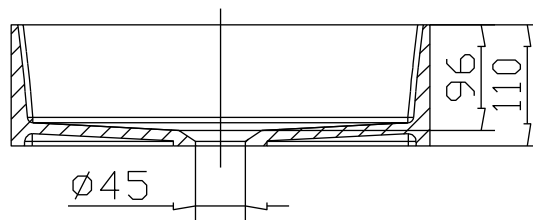

**JAVA – OPZETKOM – VIERKANT**

**SKU 018806**

---

**JAVA – OPZETKOM – VIERKANT**

**SKU 018806**

- Afmetingen:            breedte: 380 mm  
                              diepte: 380 mm  
                              hoogte: 110 mm
- Materiaal:            Solid Surface
- Kleur:                binnen- en buitenkant: mat wit
- Kenmerken:            – stevig, duurzaam, UV-resistent en hygiënisch  
                              – makkelijk in onderhoud  
                              – voelt warm en zacht aan  
                              – krassen herstelbaar  
                              – 100% recycleerbaar  
                              – opgelet: kraan niet inbegrepen