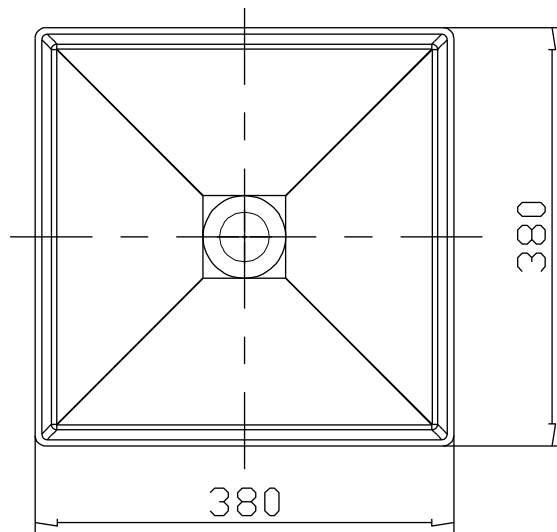

**JAVA – OPZETKOM – VIERKANT**

**SKU 018806**

---

**JAVA – OPZETKOM – VIERKANT**

**SKU 018806**

- Afmetingen:            breedte: 380 mm  
                              diepte: 380 mm  
                              hoogte: 110 mm
- Materiaal:            Solid Surface
- Kleur:                binnen- en buitenkant: mat wit
- Kenmerken:            – stevig, duurzaam, UV-resistent en hygiënisch  
                              – makkelijk in onderhoud  
                              – voelt warm en zacht aan  
                              – krassen herstelbaar  
                              – 100% recycleerbaar  
                              – opgelet: kraan niet inbegrepen