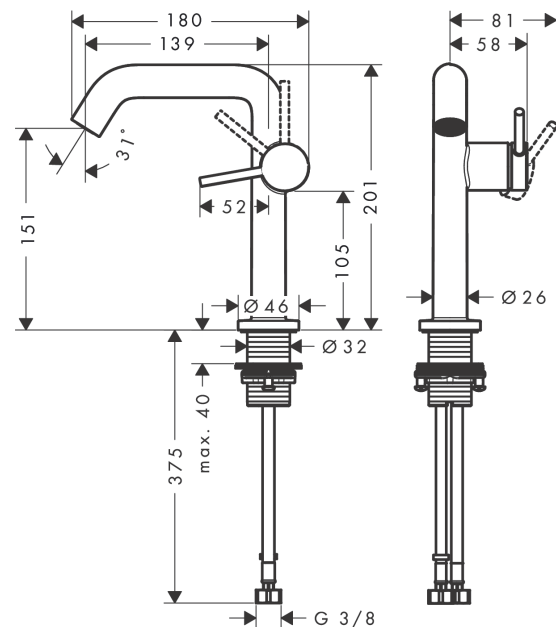

Tecturis S

ééngreeps wastafelkraan 150 Fine CoolStart zonder waste

Oppervlakte finish: **Brushed Bronze** Artikelnummer: **73341140**

Beschrijving

- ComfortZone 150
- voorsprong uitloop 139 mm
- uitloophoogte: 151 mm
- greepvariant: rechte greep
- vaste uitloop
- straalsoort: normale straal
- maximale doorstroomhoeveelheid bij 3 bar: 4 l/min
- keramisch kardoes
- koud water met de greep in de middenpositie, bespaart energie en kosten
- EU taxonomie: max 6l/min - substantiële bijdrage (SC) mogelijk

Artikeldetails

Vrijblijvende advies verkoopprijs excl. BTW 323,10 €

Vrijblijvende advies verkoopprijs incl. BTW 390,95 €

Technologie

Designprijzen

Productfoto

Maattekening

Doorstroomdiagram