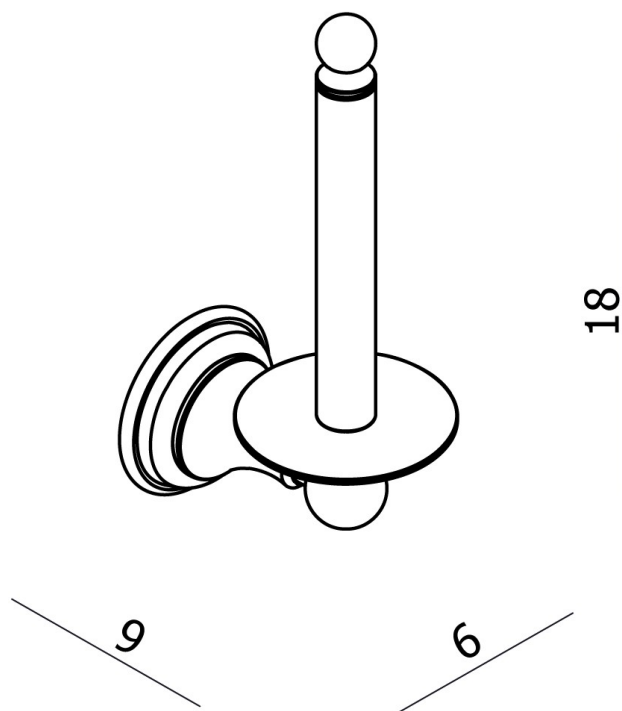

ORLA – PORTE-ROULEAU RÉSERVE

SKU 215511

- Dimensions:** Hauteur: 180 mm
Largeur: 60 mm
Profondeur: 90 mm
- Matériel:** Laiton
- Couleur:** Chromé
- Fixation:** Fixation murale
- Caractéristiques:** Set de fixation inclus