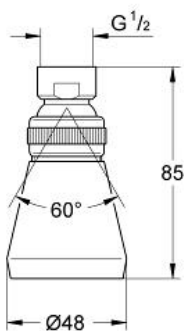

RELEXA PLUS 50 Hoofddouche

MODEL # 28094000

GROHE nv - sa | Diependaalweg 4a | 3020 Winksele
Tel: +32 (0) 16 23 06 60 | Fax: +32 (0) 16 23 90 70
Mail: info.be@grohe.com

Pure Freude
an Wasser

GROHE