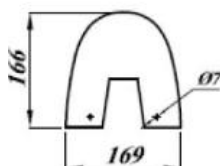

PRODUCTINFO / INFO PRODUIT

ATLAS

Ref.

Omschrijving / Description

012761

ZUIL / COLONNE

- 70 cm (h)
- kwaliteitsporselein wit

- 70 cm (h)
- porcelaine de qualité blanche

te combineren met wastafel
'Atlas' ref. 012751
à combiner avec lavabo
'Atlas' réf. 012751

Ref./Réf. 012761

5 400220 127610