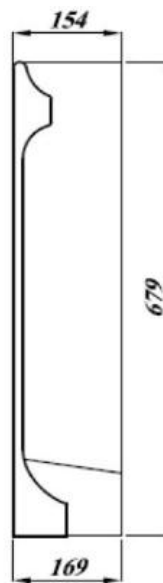

PRODUCTINFO / INFO PRODUIT

ATLAS

Ref.

Omschrijving / Description

012761

ZUIL / COLONNE

- 70 cm (h)
- kwaliteitsporselein wit

- 70 cm (h)
- porcelaine de qualité blanche

te combineren met wastafel
'Atlas' ref. 012751
à combiner avec lavabo
'Atlas' réf. 012751

Ref./Réf. 012761

5 400220 127610