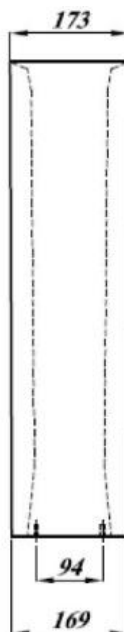

PRODUCTINFO / INFO PRODUIT

ATLAS

Ref.

Omschrijving / Description

012761

ZUIL / COLONNE

- 70 cm (h)
- kwaliteitsporselein wit

- 70 cm (h)
- porcelaine de qualité blanche

te combineren met wastafel
'Atlas' ref. 012751
à combiner avec lavabo
'Atlas' réf. 012751

Ref./Réf. 012761

5 400220 127610