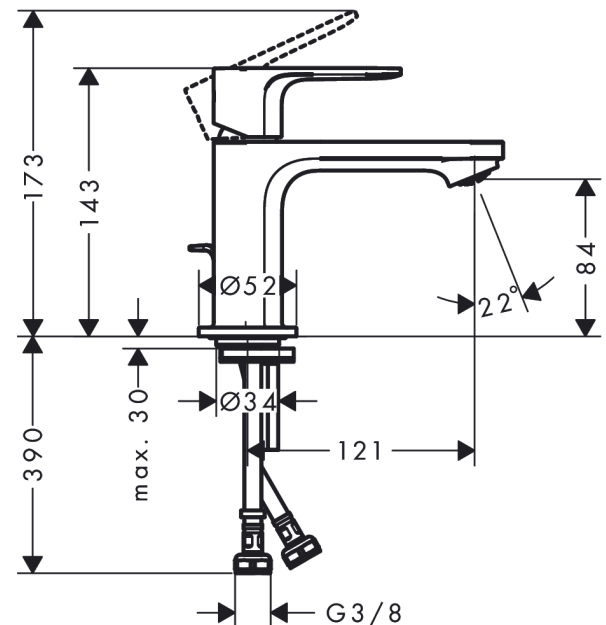

#### Maattekening

**Rebris S**

**ééngreeps wastafelmengkraan 80 met trekwaste**

Oppervlakte finish: **chrom** Artikelnummer: **72510000**

**Doorstroomdiagram**

**Rebris S**

**ééngreeps wastafelmengkraan 80 met trekwaste**