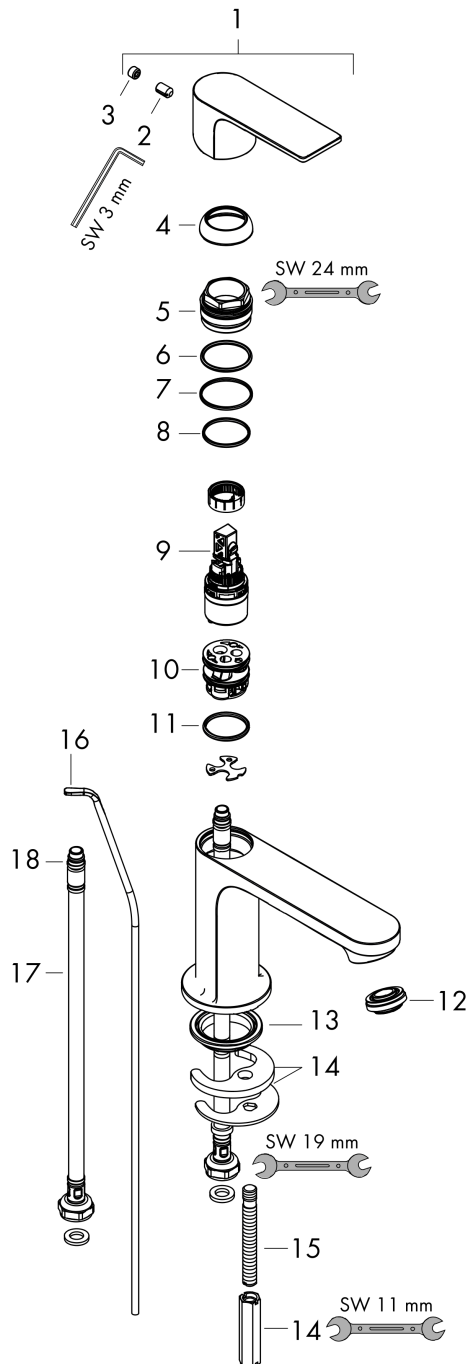

#### Maattekening

**Rebris S**

**ééngreeps wastafelmengkraan 80 met trekwaste**

Oppervlakte finish: **chrom** Artikelnummer: **72510000**

**Doorstroomdiagram**

**Rebris S**

**ééngreeps wastafelmengkraan 80 met trekwaste**

Oppervlakte finish: **chrom** Artikelnummer: **72510000**

**Explosietekening**

Bouwjaar: >06/22

**Rebris S****ééngreeps wastafelmengkraan 80 met trekwaste**Oppervlakte finish: **chrom** Artikelnummer: **72510000****Reserveonderdelenlijst**

Bouwjaar: &gt;06/22

<b>Regel</b>	<b>Beschrijving</b>	<b>Artikelnummer</b>	<b>Prijs incl. BTW</b>	<b>VE</b>
1	greep	94642000	-	1
2	inbusschroef M6x10 DIN 916	96029000	-	1
3	greepstop	95704000	-	1
4	afdekkap	98863000	-	1
5	moer	98864000	-	1
6	O-ring 24x2	98388000	-	1
7	O-ring 27x1,5	92527000	-	1
8	O-ring 25x1,5	98146000	-	1
9	kardoes compl.	95973001	-	1
10	kardoesadapter	98866000	-	1
11	O-ring 23x2	98398000	-	1
12	perlator M24x1 (5 l/min)	94364000	-	1
13	dichting Ø 42	98722000	-	1
14	schachtbevestigingsset compl.	96016000	-	1
15	schroef M8 x 68	97736000	-	1
16	trekstang	96657000	-	1
17	aansluitslang 450 mm M8x0,75 G3/8	97206000	-	1
18	O-ring 6,6x1,6	93019000	-	1
a	afvoergarnituur	94139000	-	1