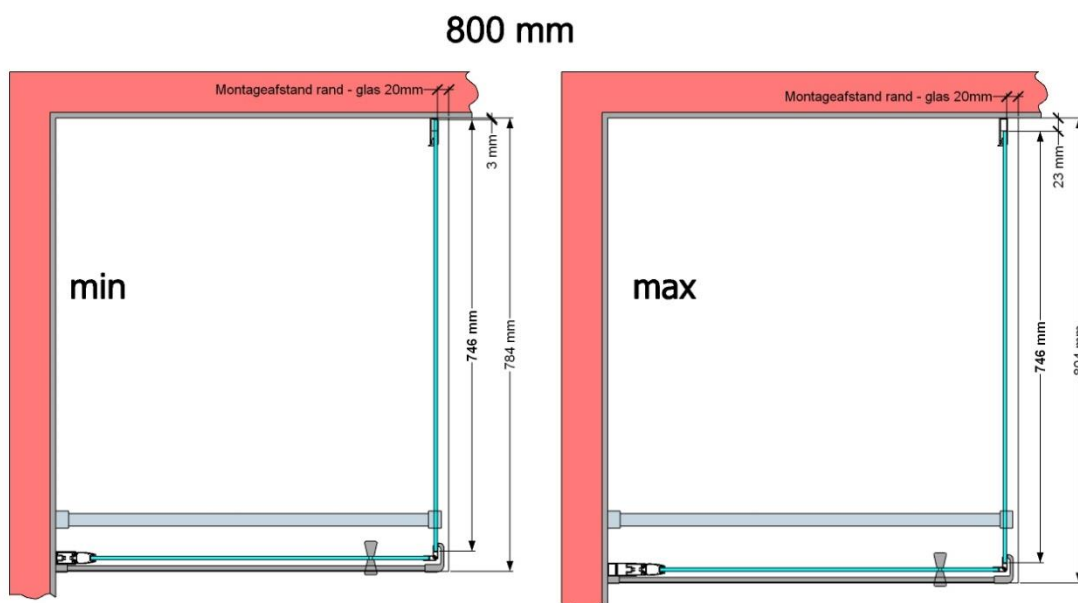

VAN MARCKE – PINA FIX – VASTE WAND – 80 CM

SKU 224540

AFBEELDING

MAATTEKENING

	SKU 224540
Type douchedeur	Vaste wand
Hoogte	200 cm
Materiaal profiel	Aluminium
Uitvoering profiel	Zwart
Uitvoering glas	Helder veiligheidsglas
Dikte glas	6 mm
Behandeling glas	Easy Clean
Draairichting	/
Inbouwmaat	775 - 795 mm
Instapbreedte	
Omkeerbaar	Ja
Liftfunctie	Nee
Greep	Nee
Magnetische sluiting	/
Keuringen	CE
Garantie	5 jaar
Frameloze	Nee
Met bevestigingsmateriaal	Ja