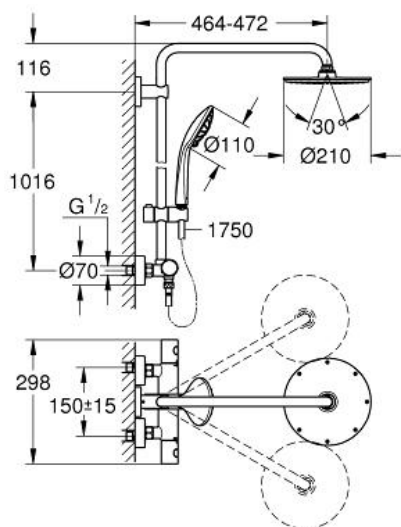

Product Description: Douchesysteem met thermostaat

Standard Specification:

bestaande uit:

- horizontaal draibare douchearm 450 mm
- opbouw thermostaat met Aquadimmerfunctie, voor wisseling tussen hoofd- en handdouche
- metalen hoofddouche Rainshower® Cosmopolitan 210 (28 368 000)

1 straal: **Rain**

met kogelgewricht

draaihoek ±15°

- handdouche Euphoria 110 Massage (27 221 000)

- in hoogte verstelbaar via glij-element

- doucheslang Silverflex 1750 mm (28 388 000)

GROHE TurboStat®: 2x sneller en 2x nauwkeuriger de gewenste temperatuur