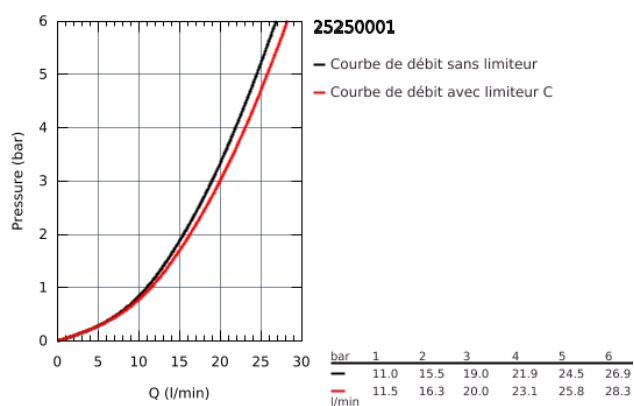

## 25 250 001 ESSENCE MITIGEUR MONOCOMMANDE 1/2" BAIN/DOUCHE

### DESCRIPTION DU PRODUIT

- montage mural
- levier en métal
- **GROHE SilkMove**: cartouche en céramique 35 mm
- limiteur de course
- **GROHE StarLight** : chrome éclatant et durable
- inverseur automatique bain/douche
- mousseur
- départ douche 1/2"
- clapet anti-retour intégré
- raccords S
- **édition professionnelle**