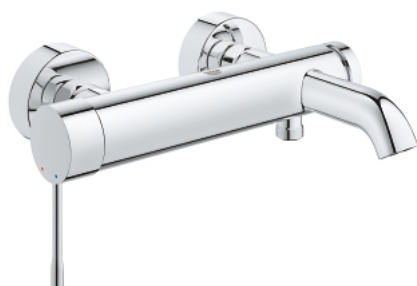

## 25 250 001 ESSENCE MITIGEUR MONOCOMMANDE 1/2" BAIN/DOUCHE

### DESCRIPTION DU PRODUIT

- montage mural
- levier en métal
- **GROHE SilkMove**: cartouche en céramique 35 mm
- limiteur de course
- **GROHE StarLight** : chrome éclatant et durable
- inverseur automatique bain/douche
- mousseur
- départ douche 1/2"
- clapet anti-retour intégré
- raccords S
- **édition professionnelle**