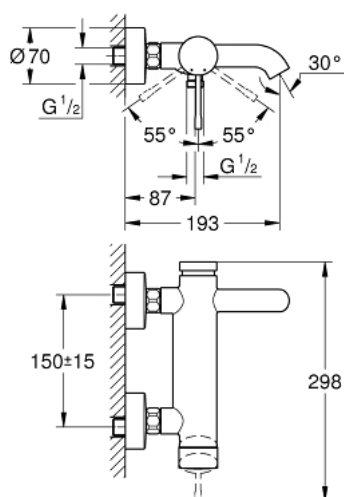

## 25 250 001 ESSENCE MITIGEUR MONOCOMMANDE 1/2" BAIN/DOUCHE

### DESCRIPTION DU PRODUIT

- montage mural
- levier en métal
- **GROHE SilkMove**: cartouche en céramique 35 mm
- limiteur de course
- **GROHE StarLight** : chrome éclatant et durable
- inverseur automatique bain/douche
- mousseur
- départ douche 1/2"
- clapet anti-retour intégré
- raccords S
- **édition professionnelle**

### PIÈCES DE RECHANGE

- 1: Levier (Numéro de commande 46916000)
  - 2: Accordement à vis (Numéro de commande 46460000)
  - 3: Cartouche  
(Numéro de commande 46374000)
  - 4: Raccord S mural (Numéro de commande 12662000)
  - 5: Ecrou chromé avec partie filetée (Numéro de commande 45044000)
  - 6: Mécanisme d'inverseur (Numéro de commande 46920000)
  - 7: Clapet anti-retour (Numéro de commande 08565000)
  - 8: Mousseur (Numéro de commande 13926000)
  - 9: Rallonge 3/4" 20 mm (Numéro de commande 0713000M)\*
  - 10: Clé spéciale, 30 mm et 34 mm (Numéro de commande 19377000)\*
- \* En option