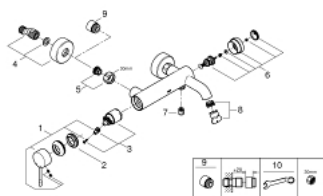

## 25 250 001 ESSENCE MITIGEUR MONOCOMMANDE 1/2" BAIN/DOUCHE

### DESCRIPTION DU PRODUIT

- montage mural
- levier en métal
- **GROHE SilkMove**: cartouche en céramique 35 mm
- limiteur de course
- **GROHE StarLight** : chrome éclatant et durable
- inverseur automatique bain/douche
- mousseur
- départ douche 1/2"
- clapet anti-retour intégré
- raccords S
- **édition professionnelle**

### PIÈCES DE RECHANGE

- 1: Levier (Numéro de commande 46916000)
  - 2: Accordement à vis (Numéro de commande 46460000)
  - 3: Cartouche  
(Numéro de commande 46374000)
  - 4: Raccord S mural (Numéro de commande 12662000)
  - 5: Ecrou chromé avec partie filetée (Numéro de commande 45044000)
  - 6: Mécanisme d'inverseur (Numéro de commande 46920000)
  - 7: Clapet anti-retour (Numéro de commande 08565000)
  - 8: Mousseur (Numéro de commande 13926000)
  - 9: Rallonge 3/4" 20 mm (Numéro de commande 0713000M)\*
  - 10: Clé spéciale, 30 mm et 34 mm (Numéro de commande 19377000)\*
- \* En option