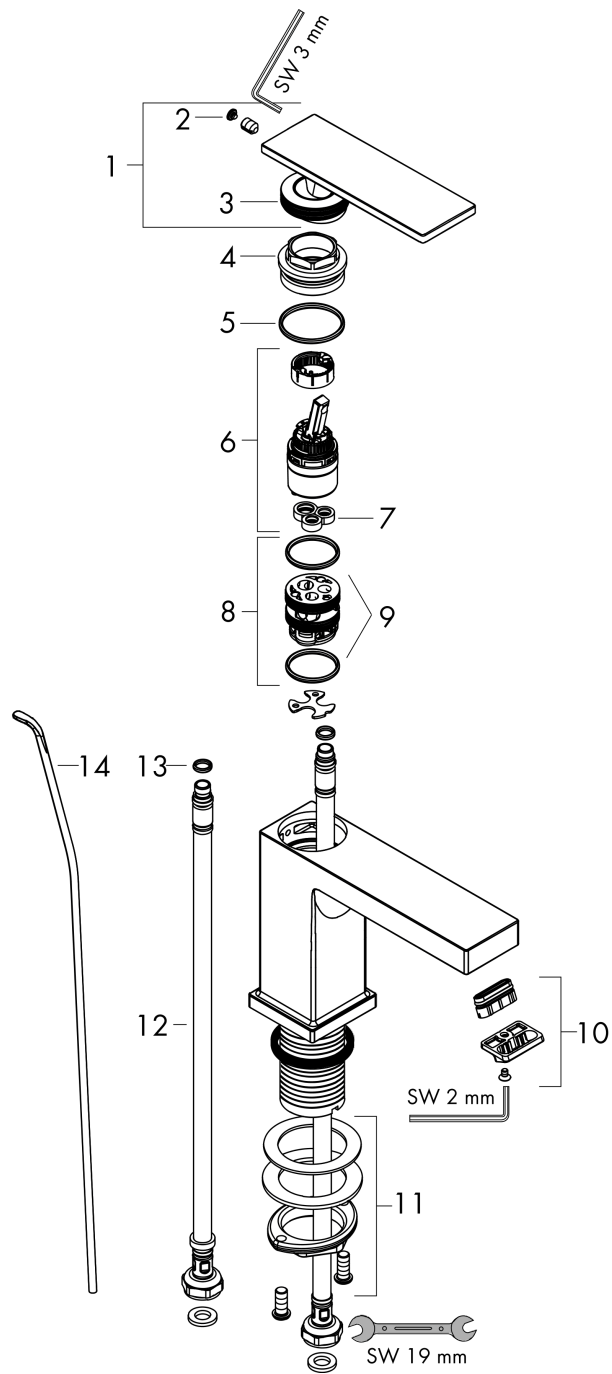

Tecturis E

ééngreeps wastafelkraan 110 met trekwaste

Oppervlakte finish: **Brushed Bronze** Artikelnummer: **73010140**

Beschrijving

- ComfortZone 110
- voorsprong uitloop 144 mm
- uitloophoogte: 117 mm
- greepvariant: rechte greep
- vaste uitloop
- straalsoort: WaterfallStream
- maximale doorstroomhoeveelheid bij 3 bar: 4 l/min
- keramisch kardoes
- pop-up afvoergarnituur G 1½
- materiaal afvoergarnituur: Metaal
- EU taxonomie: max 6l/min - substantiële bijdrage (SC) mogelijk

Tecturis E

ééngreeps wastafelkraan 110 met trekwaaste

Oppervlakte finish: **Brushed Bronze**

Artikelnummer: **73010140**

Explosietekening

Bouwjaar: >09/23

Tecturis E**ééngreeps wastafelkraan 110 met trekwaste**Oppervlakte finish: **Brushed Bronze** Artikelnummer: **73010140****Reserveonderdelenlijst**

Bouwjaar: >09/23

Regel	Beschrijving	Artikelnummer	Prijs incl. BTW	VE
1	greep	94992140	-	-
2	greepstop	93983000	-	1
3	O-ring 30x1,5	98433000	-	1
4	moer	94993000	-	-
5	O-ring 29x2	98391000	-	1
6	kardoes compl.	92900000	-	1
7	dichting	93383000	-	1
8	kardoesadapter	95975000	-	1
9	O-ring 23x2	98398000	-	1
10	perlator compl.	94994000	-	-
11	schachtbevestigingsset compl. (Ø 32)	13961000	-	1
12	aansluitslang 450 mm M8x0,75 G3/8	97206000	-	1
13	O-ring 7x1,5	98422000	-	1
14	trekstang	96657140	-	1
a	afvoergarnituur	94139000	-	1