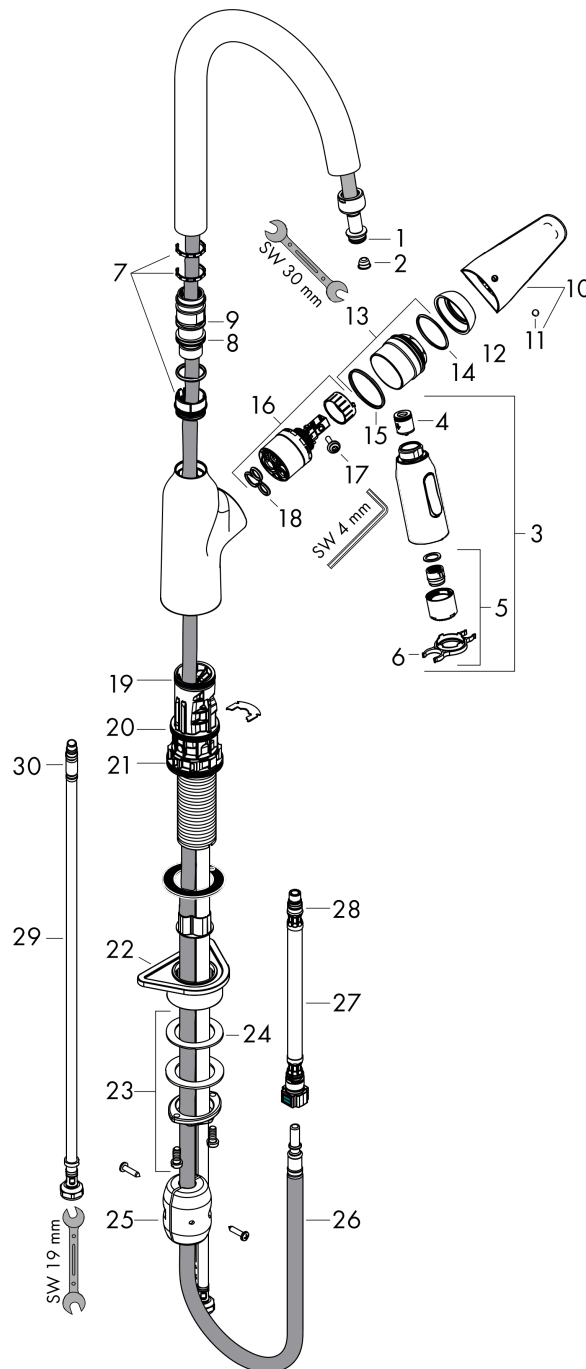

**Focus M42****ééngreeps keukenmengkraan 220 met uittrekbare vuistdouche, 2 straalsoorten**Oppervlakte finish: **rvs look**    Artikelnummer: **71800800****Beschrijving**

- draaibereik 360°
- laminaire straal, douchestraal
- douchestraal is vast te zetten, wisseling van straal door één druk op de knop en straal wordt uitgezet door het sluiten van de greep.
- MagFit magnetische douchehouder
- maximale doorstroomhoeveelheid bij 3 bar: 8 l/min
- keramisch kardoos
- eenvoudige montage dankzij de G 3/8 flexibele aansluitlangen
- Uittrek lengte tot 50 cm
- Kiwa K6161\_Mechanical Mixers EN817

**Focus M42**

**ééngreeps keukenmengkraan 220 met uittrekbare vuistdouche, 2 straalsoorten**

Oppervlakte finish: rvs look    Artikelnummer: 71800800

**Explosietekening**

Bouwjaar: >10/18

**Focus M42****ééngreeps keukenmengkraan 220 met uittrekbare vuistdouche, 2 straalsoorten**Oppervlakte finish: **rvs look**    Artikelnummer: **71800800****Reserveonderdelenlijst**

Bouwjaar: &gt;10/18

<b>Regel</b>	<b>Beschrijving</b>	<b>Artikelnummer</b>	<b>Prijs incl. BTW</b>	<b>VE</b>
1	O-ring 11x2	98127000	-	1
2	zeef	97735000	-	1
3	vuistdouche	93343800	-	1
4	terugslagklepset DW 15	94074000	-	1
5	straalschijf	93342000	-	1
6	servicesleutel	95910000	-	1
7	stelringset	98365000	-	1
8	O-ring 21x2,5	98211000	-	1
9	O-ring 22x1,5	98173000	-	1
10	greep	93344800	-	1
11	greepstop	96338000	-	1
12	afdekkap	97406800	-	1
13	moer	93346000	-	1
14	O-Ring 32x2	98193000	-	1
15	O-ring 36x2	98156000	-	1
16	kardoes compl.	92730000	-	1
17	borgschroef	95140000	-	1
18	dichting	95008000	-	1
19	O-ring 30x1,5	98433000	-	1
20	O-ring 38x2	98396000	-	1
21	O-ring 44x2,5	98162000	-	1
22	bevestigingsmateriaal	97523000	-	1
23	schachtbevestigingsset compl. (speciaal)	93253000	-	1
24	stelring	97548000	-	1
25	gewicht	92500000	-	1
26	slang 1,50 m	95507000	-	1
27	aansluitslang 600 mm M8x0,75 G3/8	96556000	-	1
28	O-ring 8x1,5	98423000	-	1
29	aansluitslang 600 mm M10x1	95561000	-	1
30	O-ring 6,6x1,6	93019000	-	1