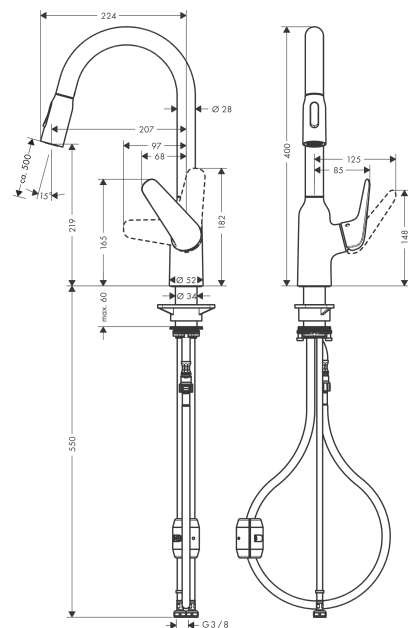

**Focus M42****ééngreeps keukenmengkraan 220 met uittrekbare vuistdouche, 2 straalsoorten**Oppervlakte finish: **rvs look**    Artikelnummer: **71800800****Beschrijving**

- draaibereik 360°
- laminaire straal, douchestraal
- douchestraal is vast te zetten, wisseling van straal door één druk op de knop en straal wordt uitgezet door het sluiten van de greep.
- MagFit magnetische douchehouder
- maximale doorstroomhoeveelheid bij 3 bar: 8 l/min
- keramisch kardoos
- eenvoudige montage dankzij de G 3/8 flexibele aansluitlangen
- Uittrek lengte tot 50 cm
- Kiwa K6161\_Mechanical Mixers EN817

**Focus M42**

**ééngreeps keukenmengkraan 220 met uittrekbare vuistdouche, 2 straalsoorten**

Oppervlakte finish: rvs look    Artikelnummer: 71800800

**Explosietekening**

Bouwjaar: >10/18

**Focus M42****ééngreeps keukenmengkraan 220 met uittrekbare vuistdouche, 2 straalsoorten**Oppervlakte finish: **rvs look**    Artikelnummer: **71800800****Reserveonderdelenlijst**

Bouwjaar: &gt;10/18

<b>Regel</b>	<b>Beschrijving</b>	<b>Artikelnummer</b>	<b>Prijs incl. BTW</b>	<b>VE</b>
1	O-ring 11x2	98127000	-	1
2	zeef	97735000	-	1
3	vuistdouche	93343800	-	1
4	terugslagklepset DW 15	94074000	-	1
5	straalschijf	93342000	-	1
6	servicesleutel	95910000	-	1
7	stelringset	98365000	-	1
8	O-ring 21x2,5	98211000	-	1
9	O-ring 22x1,5	98173000	-	1
10	greep	93344800	-	1
11	greepstop	96338000	-	1
12	afdekkap	97406800	-	1
13	moer	93346000	-	1
14	O-Ring 32x2	98193000	-	1
15	O-ring 36x2	98156000	-	1
16	kardoes compl.	92730000	-	1
17	borgschroef	95140000	-	1
18	dichting	95008000	-	1
19	O-ring 30x1,5	98433000	-	1
20	O-ring 38x2	98396000	-	1
21	O-ring 44x2,5	98162000	-	1
22	bevestigingsmateriaal	97523000	-	1
23	schachtbevestigingsset compl. (speciaal)	93253000	-	1
24	stelring	97548000	-	1
25	gewicht	92500000	-	1
26	slang 1,50 m	95507000	-	1
27	aansluitslang 600 mm M8x0,75 G3/8	96556000	-	1
28	O-ring 8x1,5	98423000	-	1
29	aansluitslang 600 mm M10x1	95561000	-	1
30	O-ring 6,6x1,6	93019000	-	1