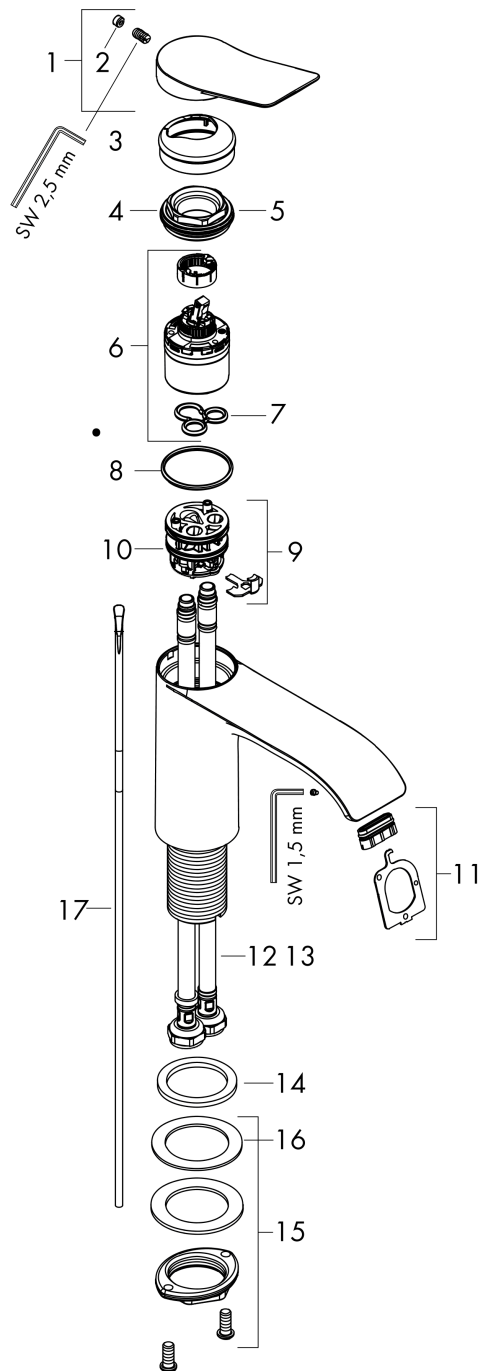

#### Maattekening

#### Doorstroomdiagram

**Vivenis**

**ééngreeps wastafelmengkraan 80 met trekwaste**

Oppervlakte finish: **chrom** Artikelnummer: **75010000**

**Explosietekening**

Bouwjaar: >06/21

**Vivenis****ééngreeps wastafelmengkraan 80 met trekwaste**Oppervlakte finish: **chrom** Artikelnummer: **75010000****Reserveonderdelenlijst**

Bouwjaar: &gt;06/21

<b>Regel</b>	<b>Beschrijving</b>	<b>Artikelnummer</b>	<b>Prijs incl. BTW</b>	<b>VE</b>
1	greep	94277000	-	1
2	greepstop	93735460	-	1
3	rozet	94027000	-	1
4	moer	93995000	-	1
5	O-ring 35x1,5	92114000	-	1
6	kardoes compl.	93897000	-	1
7	dichting	95008000	-	1
8	O-ring 35x2	92604000	-	1
9	kardoesadapter	98750000	-	1
10	O-Ring 30x2	98186000	-	1
11	straalschijf	94275000	-	1
12	aansluitslang 450 mm M8x0,75 G3/8	97206000	-	1
13	O-ring 6,6x1,6	93019000	-	1
14	vlakdichting	98749000	-	1
15	schachtbevestigingsset compl. (Ø 32)	13961000	-	1
16	stelring	97548000	-	1
17	trekstang	96657000	-	1
a	afvoergarnituur	94139000	-	1
b	schachtverlenging	13898000	-	1