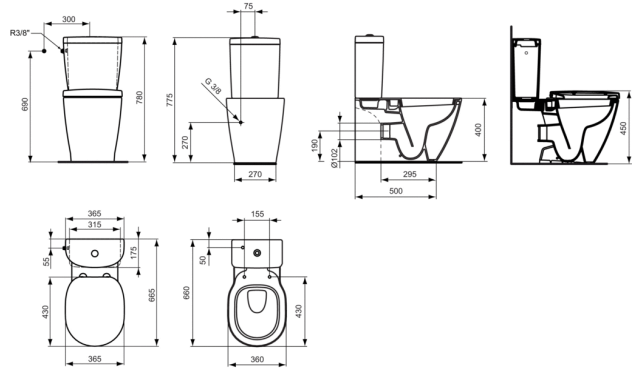

Artikelcode : E7154

CONNECT

Staan closet diepspoel H/PK - voor combinatie met reservoir Cube 3/6 liter, incl. zit

Staan closet voor combinatie

PACK Connect staan closet diepspoel voor combinatie incl. bevestigingsset (TT0257919), reservoir Cube/Arc 3/6 liter met zitting en deksel. DIN EN997. Horizontale afvoer H/PK. Geglazuurde spoelrand.

PACK Connect staan closet diepspoel voor combinatie incl. bevestigingsset (TT0257919), reservoir Cube/Arc 3/6 liter met zitting en deksel. DIN EN997. Verticale afvoer AO. Geglazuurde spoelrand.

Uitvoeringen*