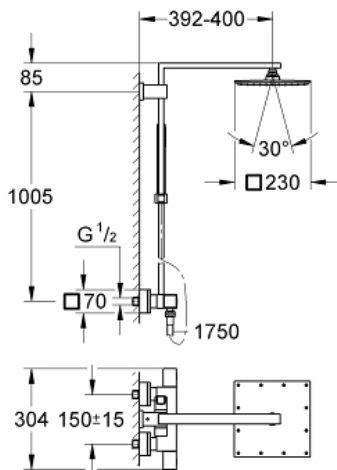

GROHE

Product Description:

**Douchesysteem met thermostatische kraan,
wandmontage**

Standard Specification:

bestaande uit:

douche-arm, sprong 400 mm

- opbouw thermostaat met Aquadimmerfunctie,
voor wisseling tussen hoofd- en handdouche
Rainshower Allure hoofddouche (27 479 000)

1 straal: **Rain**

met kogelgewricht

draaihoek $\pm 15^\circ$

- handdouche Euphoria Cube (27 699 000)

- in hoogte verstelbaar via glij-element

- doucheslang Silverflex 1750 mm (28 388 000)

GROHE EcoJoy waterbesparende technologie