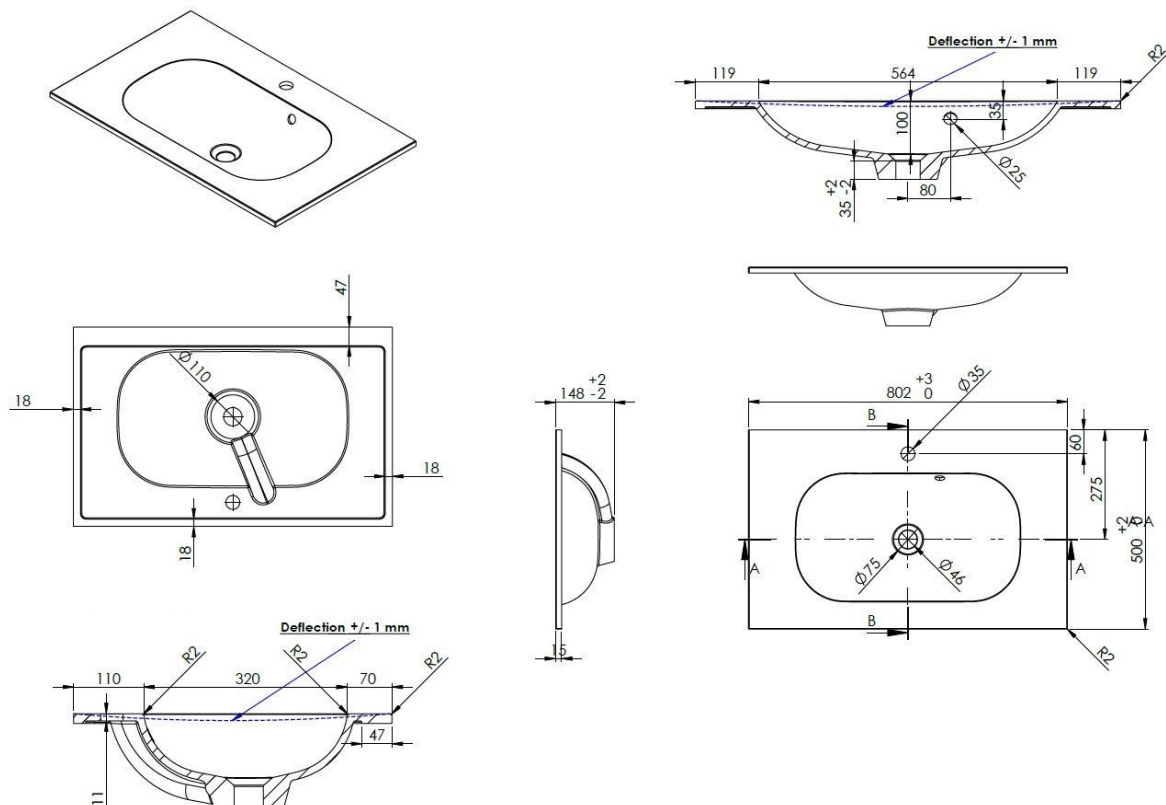

OVUM – INTEGRALE TABLET - 800 X 500 X 200 MM

SKU 930964

AFBEELDING

MAATTEKENING

Type wastafel	Rechthoekig integrale tablet
Aantal wastafels	Enkel
Materiaal	Mineraalmarmer
Kleur	Wit
Afwerking	Glanzend
Dikte tablet	2 cm
Diepte waskom	10 cm
Met geïntegreerd overloop	Ja
Met geïntegreerde kraangat	Ja
Kraangat diameter	35 mm
Met afvoer	Ja
Afvoer diameter	45 mm
Met waterdichte ring	Nee
Combinatie	past op alle Van Marcke meubels
Behandeling	/
Gewicht	12.5 kg
Garantie	5 jaar
Extra's	/
Met bevestigingsmateriaal	Ja