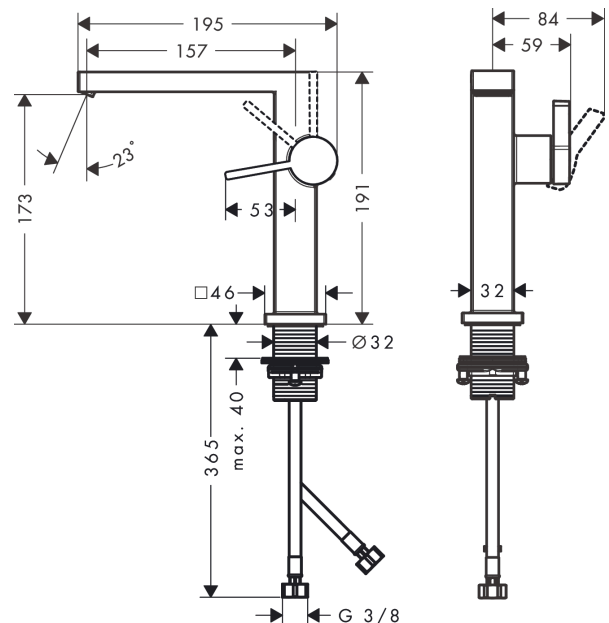

### Beschrijving

- ComfortZone: 150
- voorsprong uitloop 157 mm
- uitloophoogte: 173 mm
- greepvariant: rechte greep
- vaste uitloop
- straalsoort: WaterfallStream
- maximale doorstroomhoeveelheid bij 3 bar: 4 l/min
- keramisch kardoes
- incl. PushOpen G 1 ¼ wastegarnituur
- materiaal afvoergarnituur: Metaal
- koud water met de greep in de middenpositie, bespaart energie en kosten
- EU taxonomie: max 6l/min - draagt substantieel bij aan duurzaamheid

### Maattekening