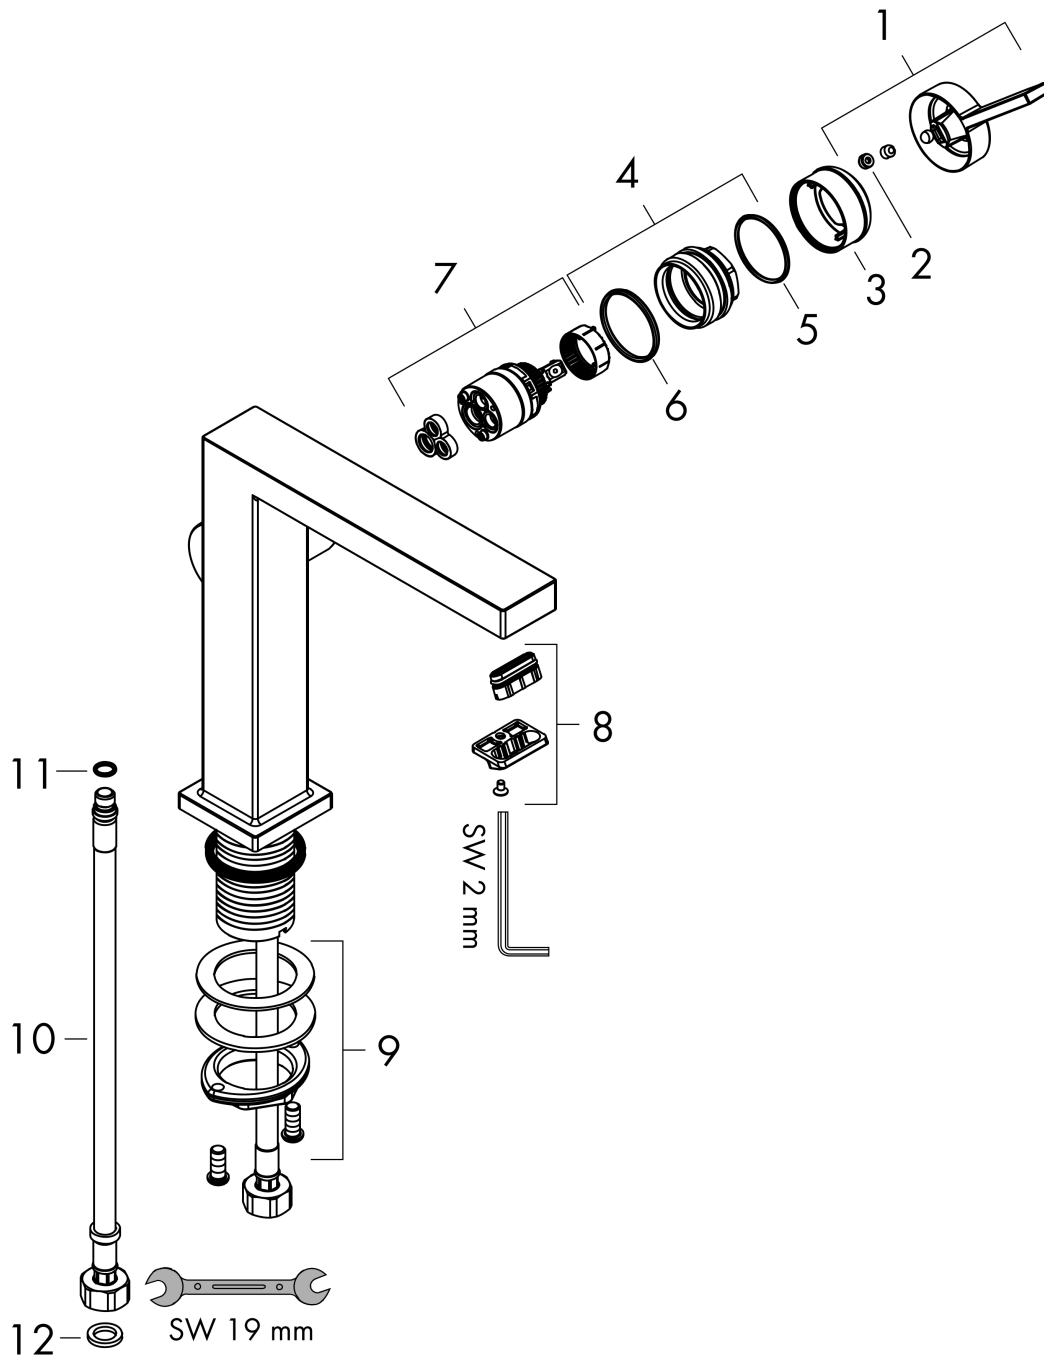

### Maattekening

### Doorstroomdiagram

**Tecturis E**  
**ééngreeps wastafelkraan 150 Fine CoolStart met afvoerplug**  
 Oppervlak: **Brushed Bronze**    Artikelnummer: **73040140**

**Explosietekening**

Bouwjaar: >09/23

**Tecturis E****ééngreeps wastafelkraan 150 Fine CoolStart met afvoerplug**Oppervlak: **Brushed Bronze** Artikelnummer: **73040140****Reserveonderdelenlijst**

Bouwjaar: &gt;09/23

<b>Regel</b>	<b>Beschrijving</b>	<b>Artikelnummer</b>	<b>Prijs incl. BTW</b>	<b>VE</b>
1	greep	94997140	51,79 €	1
2	greepstop	93735460	8,11 €	1
3	rozet	94987140	26,26 €	1
4	moer	94996000	17,91 €	1
5	O-ring 28x1,5	98421000	2,90 €	1
6	O-ring 29x2	98391000	2,90 €	1
7	kardoes compl.	93760000	85,55 €	1
8	perlator compl.	94994000	27,95 €	1
9	schachtbevestigingsset compl. (Ø 32)	13961000	22,39 €	1
10	aansluitslang 450 mm M8x0,75 G3/8	97206000	27,95 €	1
11	O-ring 7x1,5	98422000	2,90 €	1
12	dichtingsset	95581000	4,96 €	1
a	rozet voor geruild aansluiting	87494140	11,98 €	1
b	Afvoerplug Push-Open	50100140	-	1