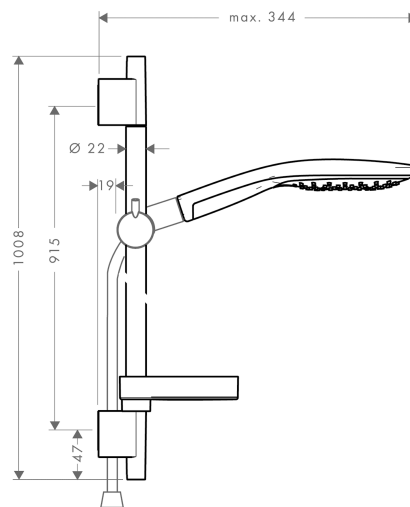

Raindance

Unica'S Puro / Raindance Select S 150 3jet - set de douche 0,90m

Surfaces: chromé N° Art.: 27803000

Description

Caractéristiques

- type de jet: RainAir, CaresseAir, Mix
- changement de jet via le bouton Select
- taille de la tête de douche: 150 mm
- écrou tournant côté douchette évitant la torsion du flexible
- réglable en hauteur
- curseur ajustable à 90° en hauteur et latéralement
- débit maximal (sous 3 bars de pression): 16 l/min
- cale de compensation (grise)
- supports muraux chromés de plastique

Se compose de

- Isiflex L = 1,60 m (#28276XXX)
- Raindance Select S 150 3jet douche à main DN15 (#28587XXX)
- Unica'S Puro 0,90m (#28631XXX)
- Cassetta'S Puro (#28679XXX)

Technologie

Photo du produit

Plan coté

Raindance

Unica'S Puro / Raindance Select S 150 3jet - set de douche 0,90m

Surfaces: chromé N° Art.: 27803000

Exemple de montage