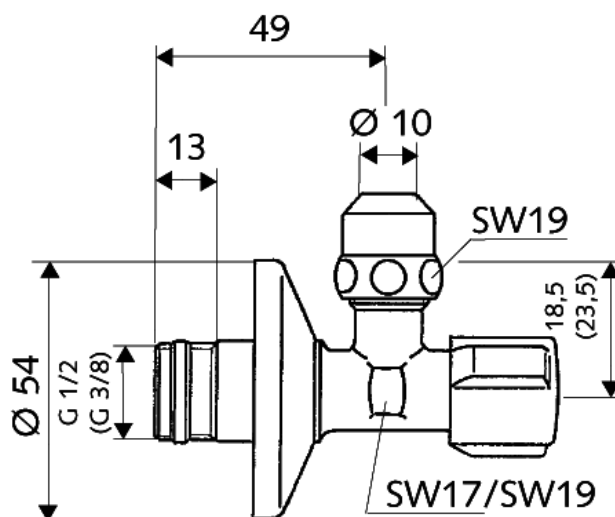

**ROBINET D'ARRÊT  
COMFORT**

SKU 140321

SKU	RACCORDEMENT ARRIVEE	ARRIVEE	ECOULEMENT	ROSACE
140311	Filet extérieur	3/8	3/8 – 10 mm	oui
140321	Filet extérieur	1/2	3/8 – 10 mm	oui
140511	Filet extérieur	1/2	3/8 – 10 mm	oui

---

**ROBINET D'ARRÊT  
COMFORT**

**SKU 140321**

Matériel

laiton

Couleur

chromé

Caractéristiques

- Robinet d'équerre avec rosace
- Avec poignée Comfort
- Avec rallonge et rosace coulissante
- Raccord Schell laiton-cône à sertir, résistant à la traction et avec compensation de longueur
- Avec raccord fileté auto-étanche

Références

sku 140311: réf. 049060699  
sku 140321: réf. 049070699  
sku 140511: réf. 049170699