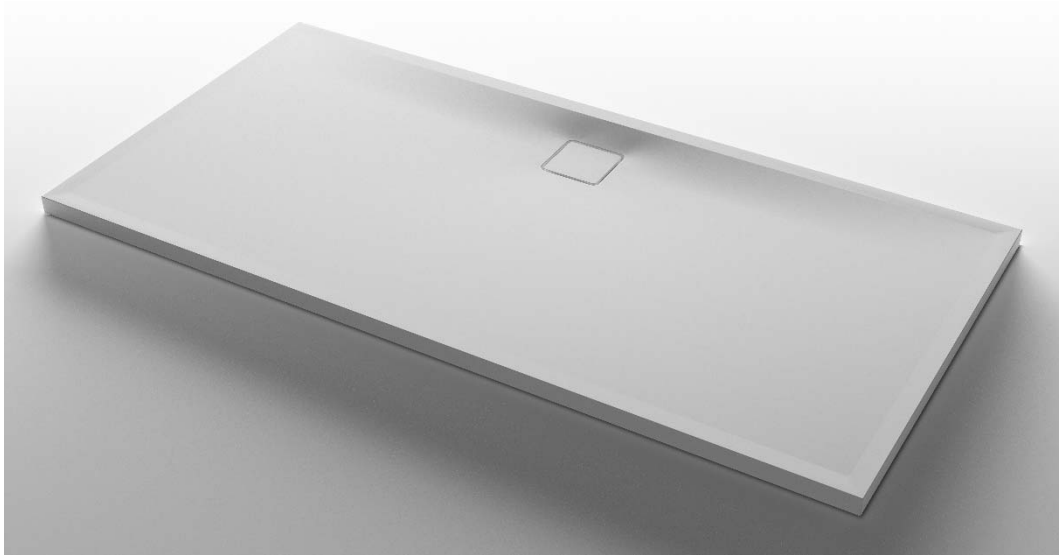

LAPIS 2.0 – DOUCHEBAK – 180X90

SKU 122259

LAPIS 2.0 – DOUCHEBAK – 180X90

SKU 122259

Type douchebak	Rechthoekig
Breedte	1800 mm
Diepte	900 mm
Hoogte	40 mm
Materiaal	Mineraalcomposiet
Kleur	Wit mat – effen structuur
Potenstel	Niet inbegrepen
Antislip	Neen
Afdekplaatje	Inbegrepen
Afvoer	Niet inbegrepen
Ø afvoer	D 90 mm
Netto gewicht	67 kg
Garantie	5 jaar