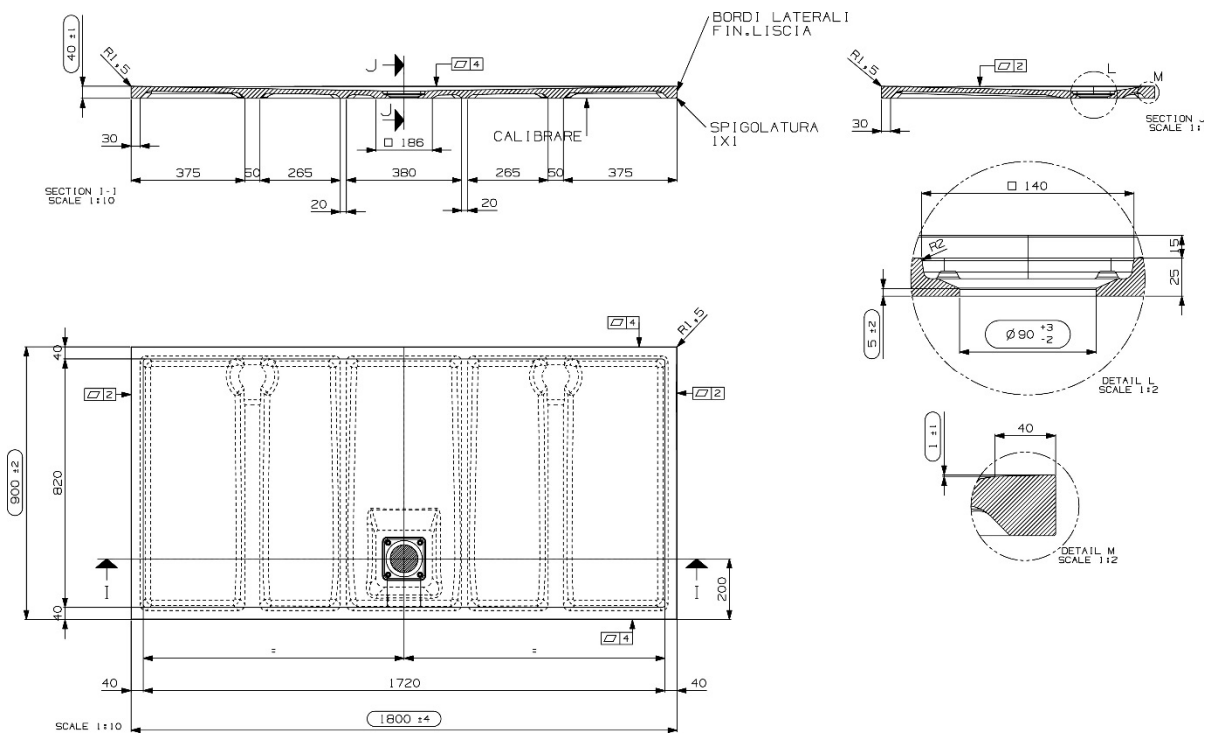

LAPIS 2.0 – DOUCHEBAK – 180X90

SKU 122259

LAPIS 2.0 – DOUCHEBAK – 180X90

SKU 122259

Type douchebak	Rechthoekig
Breedte	1800 mm
Diepte	900 mm
Hoogte	40 mm
Materiaal	Mineraalcomposiet
Kleur	Wit mat – effen structuur
Potenstel	Niet inbegrepen
Antislip	Neen
Afdekplaatje	Inbegrepen
Afvoer	Niet inbegrepen
Ø afvoer	D 90 mm
Netto gewicht	67 kg
Garantie	5 jaar