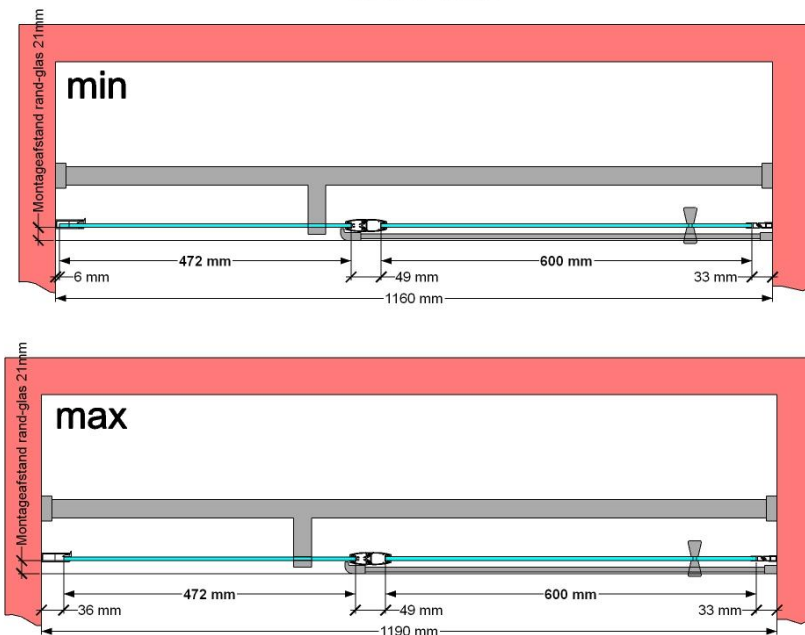

VAN MARCKE – PINA XL – PORTE PIVOTANTE – 120 CM

SKU 224560

PHOTO

DIMENSIONS

1200 mm

	<b>SKU 224560</b>
<b>Type de porte de douche</b>	Porte pivotante
<b>Hauteur</b>	200 cm
<b>Matériel profils</b>	Aluminium
<b>Finitions profils</b>	Chromé
<b>Finitions verre</b>	Verre de sécurité transparent
<b>Épaisseur verre</b>	6 mm
<b>Traitement verre</b>	Easy Clean
<b>Sens de rotation</b>	Extérieur
<b>Extensibilité</b>	1175 - 1195 mm
<b>Largeur d'accès</b>	600mm
<b>Réversible</b>	Oui
<b>Lift-système</b>	Oui
<b>Poignée</b>	Oui
<b>Fermeture magnétique</b>	Oui
<b>Certificats</b>	CE
<b>Garantie</b>	5 ans
<b>Sans cadre</b>	Non
<b>Avec set de fixation</b>	Oui