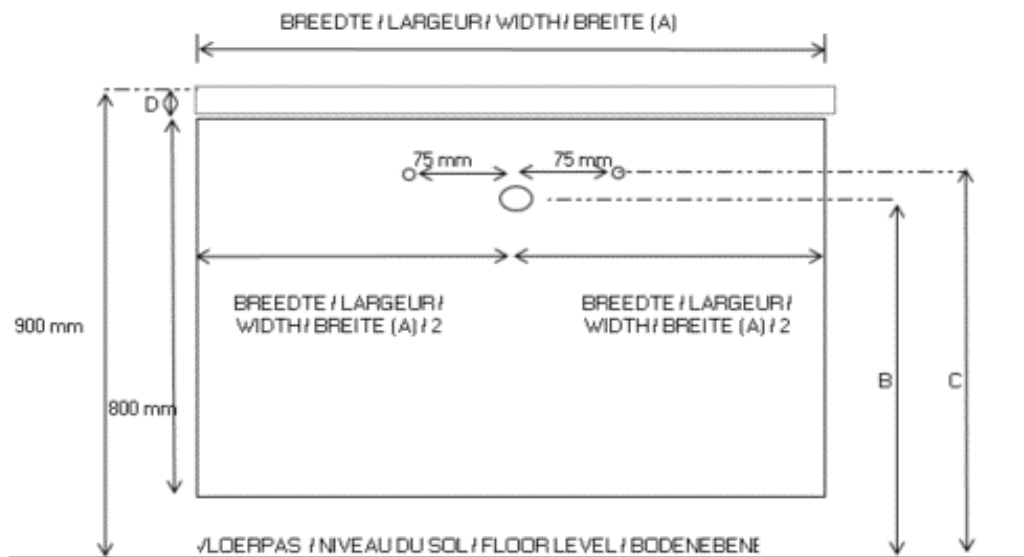

Nubes - OB H 800 - Geberit 131107 (geïntegreerde tablet)

PLAATSBEPALING WATERAFVOER EN WATERTOEOVOER
 LOCALISATION ALIMENTATION ET EVACUATION D'EAU
 LOCATION WATER SUPPLY AND DRAINAGE
 LOKALISIERUNG WASSERVERSORGUNG UND ABFLUSS

PLAAT 18-19 MM / PLAQUE 18-19 MM / PLATE 18-19 MM / PLATTE 18-19 MM

TABLET/TABLETTE/
 TABLET/OBER PLATTE

Nubes (D) 16mm

Fin (D) 15mm

SIFON GEBERIT 131107 Ø 40 mm	
Hoogte/hauteur/height/Höhe 800mm	
B	C
575-605mm	620-650mm
585-615mm	620-650mm