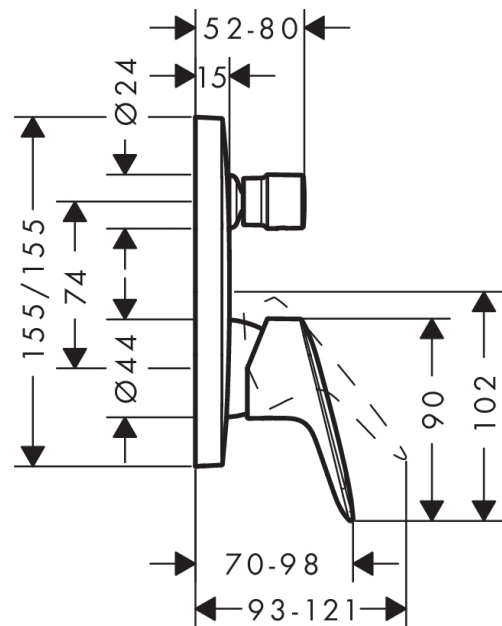

Logis

ééngreeps badmengkraan afbouwdeel met zekerheidscombinatie

Oppervlakte finish: **mat zwart** Artikelnummer: **71407670**

Beschrijving

- maximale doorstroomhoeveelheid bij 3 bar: 25,6 l/ min
- keramisch kardoos
- temperatuurbegrenzing instelbaar
- omstelling met automatische reset
- inbouwdeel
- wandmontage

Artikeldetails

Vrijblijvende advies verkoopprijs excl. BTW	265,30 €
Vrijblijvende advies verkoopprijs incl. BTW	321,01 €

Productfoto

Maattekening

Doorstroombiagram