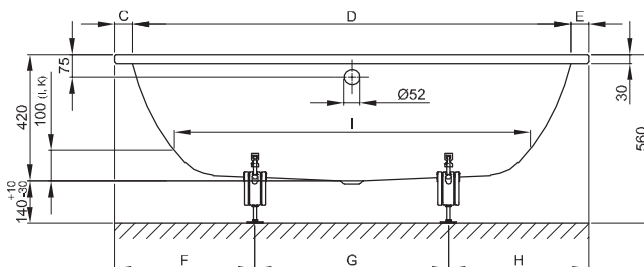

## Information

La BetteStarlet, 1900 x 900 x 420 mm, Réf. 1830, n'est pas disponible avec l'option Rebords Relevés.

Pour un montage parfait, nous recommandons l'utilisation de pieds d'origine B23-1500.

## Dimensions en mm

Référence	Dimension en mm	A	B	C	D	E	F	G	H	I	K	U	V	Volume*
1210	1500 x 800 x 420	1500	800	80	1340	80	540	420	540	1070	555	80	80	107 litres
2590	1570 x 700 x 420	1570	700	65	1440	65	470	630	470	1170	455	65	95	92 litres
2540	1600 x 650 x 420	1600	650	80	1440	80	480	640	480	1170	455	55	55	92 litres
1220	1600 x 700 x 420	1600	700	80	1440	80	485	630	485	1170	455	80	80	92 litres
1230	1650 x 700 x 420	1650	700	105	1440	105	510	630	510	1170	455	80	80	92 litres
1730	1700 x 700 x 420	1700	700	80	1540	80	505	690	505	1270	505	55	55	122 litres
1380	1700 x 750 x 420	1700	750	80	1540	80	500	700	500	1270	505	80	80	122 litres
1450	1750 x 800 x 420	1750	800	105	1540	105	520	710	520	1270	505	105	105	122 litres
1430	1800 x 750 x 420	1800	750	80	1640	80	530	740	530	1370	555	55	55	155 litres
1630	1800 x 800 x 420	1800	800	80	1640	80	530	740	530	1370	555	80	80	155 litres
1631	1850 x 850 x 420	1850	850	105	1640	105	562	726	562	1370	555	105	105	155 litres
1830	1900 x 900 x 420	1900	900	85	1730	85	560	780	560	1465	625	80	80	205 litres

\* Contenance réelle: contenance d'eau avec déduction faite de 70 l de volume corporel. Sous réserve de modifications techniques et tolérances d'usage.