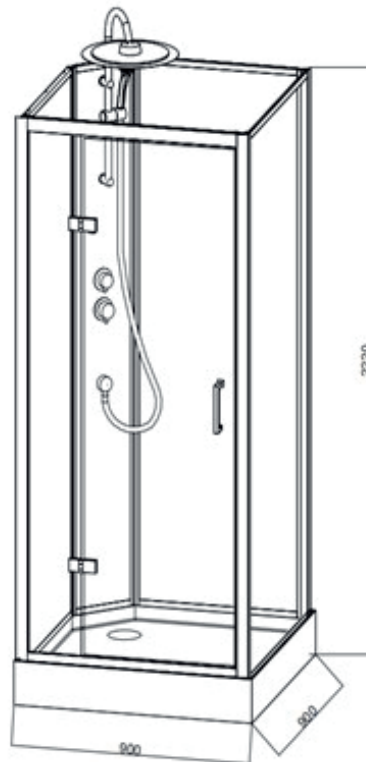

Uitvoering

- douhecabine hoekinstap met draaideuren veiligheidsglas 5 mm
- profielen uit wit gelakt aluminium
- douchebak anti-slip in wit acryl
- achterwanden in wit mat veiligheidsglas 4 mm
- thermostatische kraan
- handdouche 5 jets
- magnetische sluiting
- Montage zonder sillicone
- omkeerbaar
- montageset
- handleiding

Verpakking

bruine doos met label

Afmetingen en gewicht product

90 x 90 x 222 cm (lxb/pxh)
96,4 kg

opgelet: de tub van deze douhecabine kan tot maximum 120 kg dragen.

Finition

- cabine de douche accès angle avec portes pivotantes verre sécurité 5 mm
- profils en aluminium laqué blanc
- tub anti-dérapant en acrylique blanc
- parois fonds en verre securit 4 mm mat blanc
- robinet thermostatique
- douche à main 5 jets
- fermeture magnétique
- Montage sans sillicone
- réversible
- set de fixations
- notice

Emballage

boîte brune avec abel

Dimensions et poids produit

90 x 90 x 222 cm (lxb/pxh)
96,4 kg

attention: le tub de cette cabine de douche peut porter un maximum poids de 120 kg.

douchecabine hoekinstap met draaideuren

Khone V is een moderne douchecabine die met zijn standaardmaat in elke badkamer past. Dit model is uitgerust met 5 mm veiligheidsglas dat uw veiligheid garandeert tijdens het douchen. Deze hoekinstap met draaideuren alsook de achterwanden bestaan uit witte matte kleur. Verder is de douchecabine uitgerust met een douchemengkraan met douchestang en handsproeier wat een comfortabel gevoel heeft tijdens het douchen. De douchebak uit witte acryl is voorzien van anti-slip zodat je niet gemakkelijk kan uitglijden.