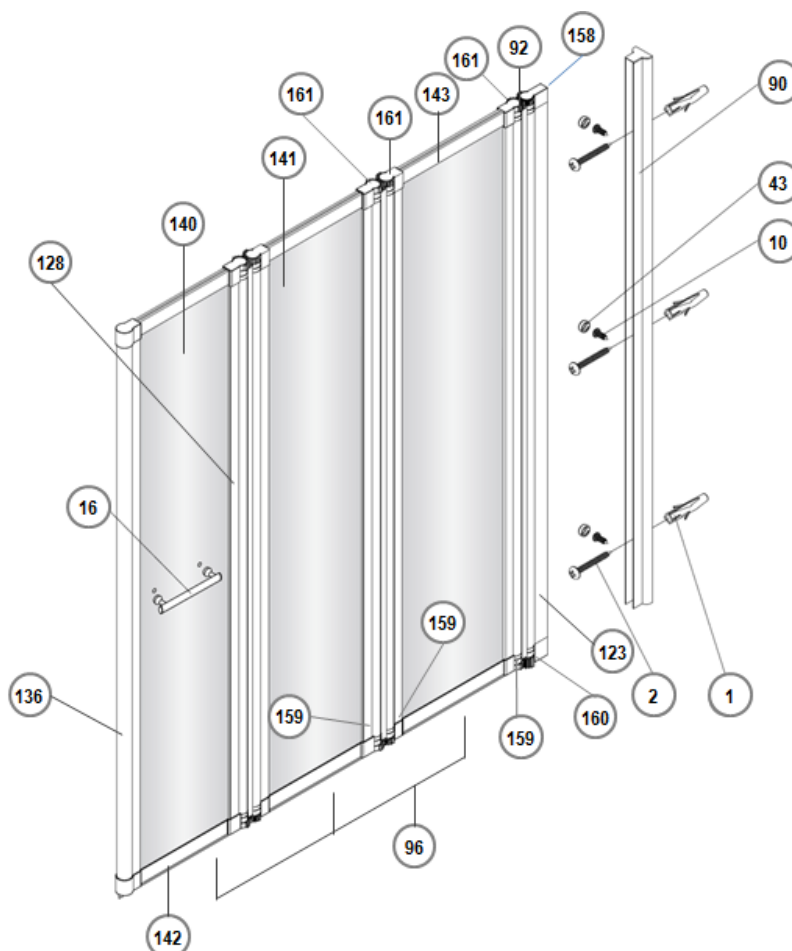

SKU 224124

PANNELLO – BATH SCREEN - 160X140 - 3 PANELS

PANNELLO – BADWAND - 160X140 - 3-DELIG

PANNELLO – PAROI DE BAIN - 160X140 - 3 VOILETS

PANNELLO – BADEWANNENFALTWAND - 160X140 - 3-TEILIG

No.	Description (English)	Description (Dutch)	Description (French)	Spare part SKU
1	Ø6mm Plug	Ø6mm plug	Bouchon Ø6mm	224390
2	Self-tapping screw ST4x40	Schroef ST4x40	Vis ST4x40	
10	Self-tapping screw ST3.5x10	Schroef ST3.5x10	Vis ST3,5x10	224435
16	Handle	Greep	Poignée	224395
43	Plastic cover	Plastic kappen	Couvercle en plastique	224406
90	Wall profile	Muurprofiel	Profil mural	224428
92	Hinge Vertical Seal	Sharnier verticale dichting	Joint vertical de charnière	224429
96	Bottom seal	Bodem dichting	Joint du dessous	224434
123	Hinge	Sharnier	Charnière	224446
162	Aluminium profile	Aluminium profiel	Profil en aluminium	224453
136	End Frame	Uiteinde kader	Cadre du bout	
140	Glass with holes	Glas met voorgeboorde gaten	Verre avec trous pré-percés	
141	Glass	Glas	Verre	
142	Bottom Frame	Bodem montuur	Cadre du dessous	
143	Top Frame	Boven montuur	Cadre du dessus	
161	Top hinge	Sharnier bovenste	Charnière du haut	224452
158	Top hinge	Sharnier bovenste	Charnière du haut	224449
159	Bottom hinge	Sharnier onderste	Charnière du bas	224450
160	Bottom hinge	Sharnier onderste	Charnière du bas	224451