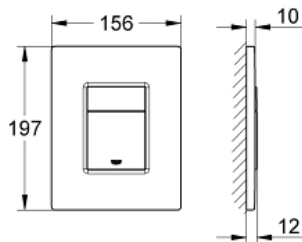

Productnaam:
SKATE COSMOPOLITAN
Bedieningsplaat

Productomschrijving:
voor Dual flush of Start-Stop bediening
voor pneumatisch bodemventiel AV1 (met 1 luchtslang)
vertikale of horizontale montage
156 x 197 mm
ABS
GROHE StarLight schitterende afwerking
GROHE EcoJoy waterbesparende technologie