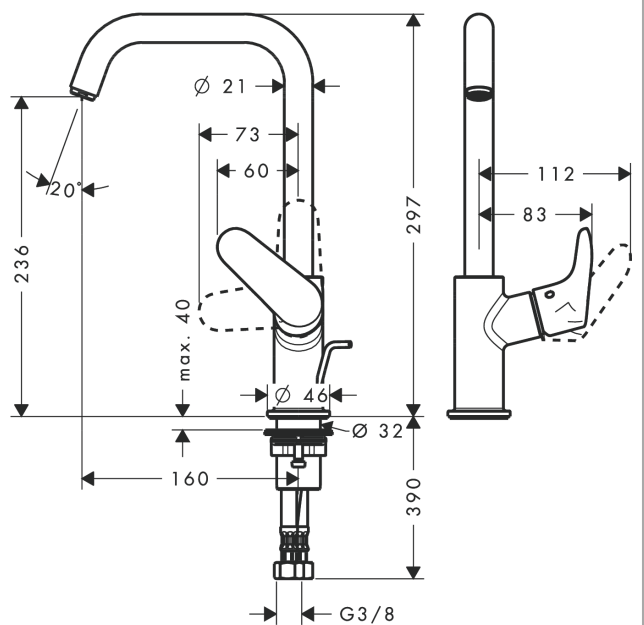

Maattekening