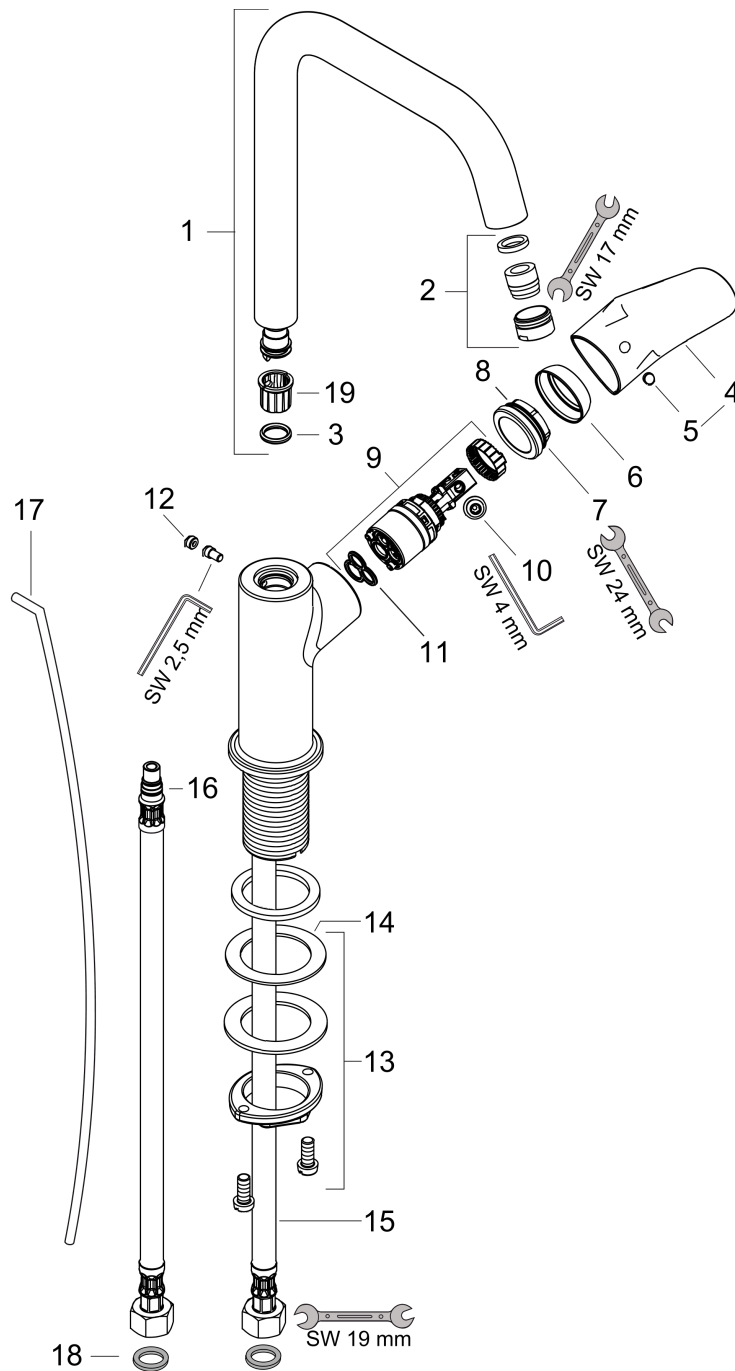

Focus

ééngreeps wastafelmengkraan 240 draaibare uitloop met trekwaſte

Oppervlakte finish: **chrom** Artikelnummer: **31609000**

Beschrijving

- ComfortZone 240
- voorsprong uitloop 160 mm
- uitloophoogte: 236 mm
- greepvariant: rechte greep
- met draaibare uitloop
- draaibereik met draaibare uitloop van 120° voor meer bewegingsvrijheid
- straalsoort: normale straal
- maximale doorstroomhoeveelheid bij 3 bar: 5 l/min
- keramisch kardoos
- pop-up afvoergarnituur G 1¼
- materiaal afvoergarnituur: Metaal
- de greep bevindt zich onderaan aan de zijkant van de kraan (niet geschikt voor waskommen)
- EU taxonomie: max 6l/min - substantiële bijdrage (SC) mogelijk
- Kiwa K6161_Mechanical Mixers EN817
- EPD Basin Faucets

Oppervlakte finish: **chrom** Artikelnummer: **31609000**

Doorstroomdiagram

Focus

ééngreeps wastafelmengkraan 240 draaibare uitloop met trekwaste

Oppervlakte finish: **chrom** Artikelnummer: **31609000**

Explosietekening

Bouwjaar: >05/11

Focus**ééngreeps wastafelmengkraan 240 draaibare uitloop met trekwaste**Oppervlakte finish: **chrom** Artikelnummer: **31609000****Reserveonderdelenlijst**

Bouwjaar: >05/11

Regel	Beschrijving	Artikelnummer	Prijs incl. BTW	VE
1	uitloop compl.	95856000	-	1
2	perlator M18x1 (5 l/min)	95384000	-	1
3	O-ring 11x2	98127000	-	1
4	greep	95855000	-	1
5	greepstop	96338000	-	1
6	afdekkap	95493000	-	1
7	moer	95178000	-	1
8	O-ring 24x2	98388000	-	1
9	kardoes compl.	97685000	-	1
10	borgschroef	95140000	-	1
11	dichting	98865000	-	1
12	greepstop	95181000	-	1
13	schachtbevestigingsset compl. (Ø 32)	13961000	-	1
14	stelring	97548000	-	1
15	aansluitslang 450 mm M8x0,75 G3/8	97206000	-	1
16	O-ring 7x1,5	98422000	-	1
17	trekstang	96657000	-	1
18	dichtingsset	95581000	-	1
19	stelring	92849000	-	1
a	afvoergarnituur	94139000	-	1
b	schachtverlenging	13898000	-	1