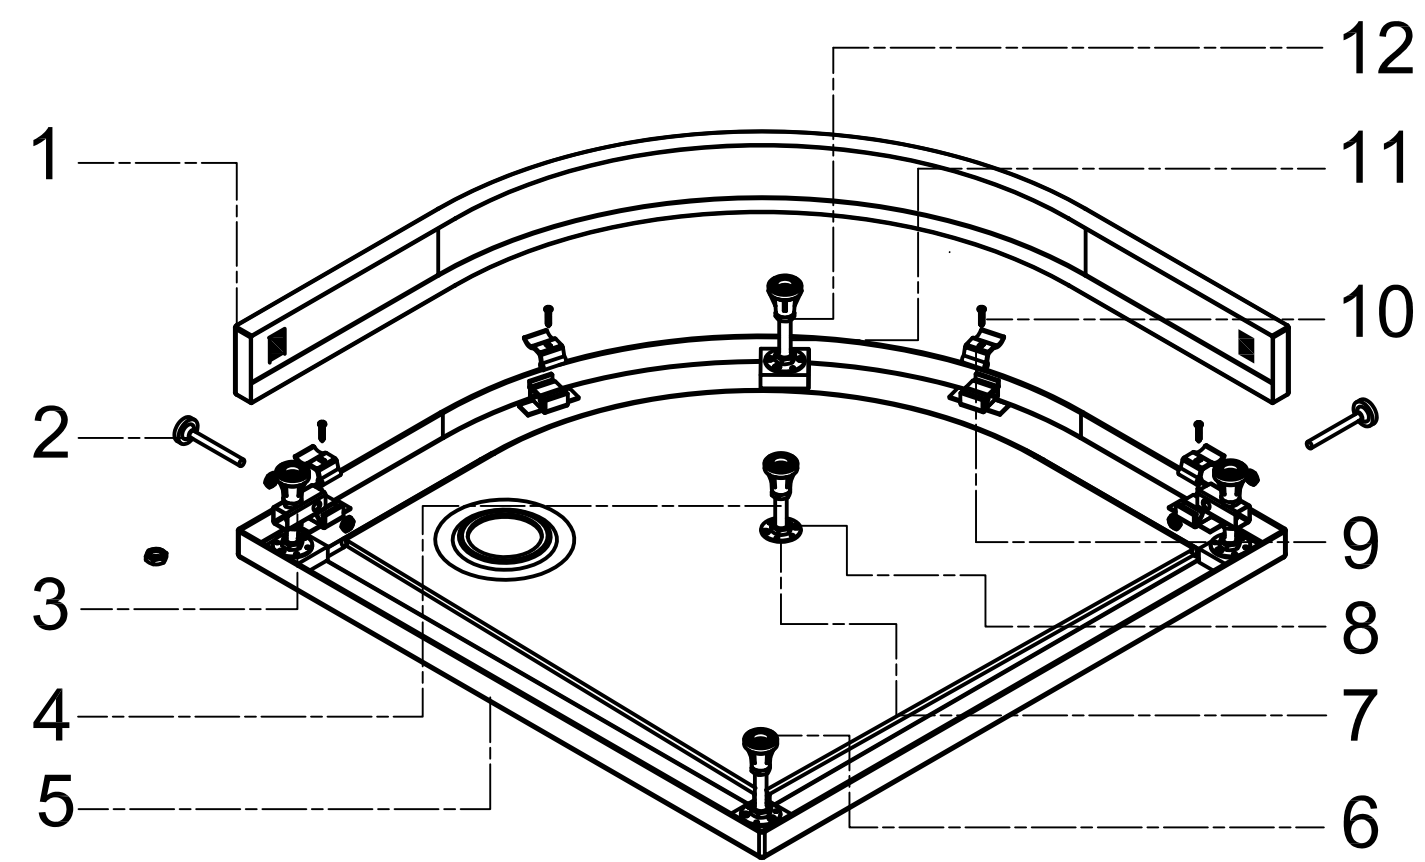

ART.21.3522 1/4 ROND

DOUCHEBAK-PANEEL INSTALLATIE

1. Explosive view

2. Installatie

2

3

4