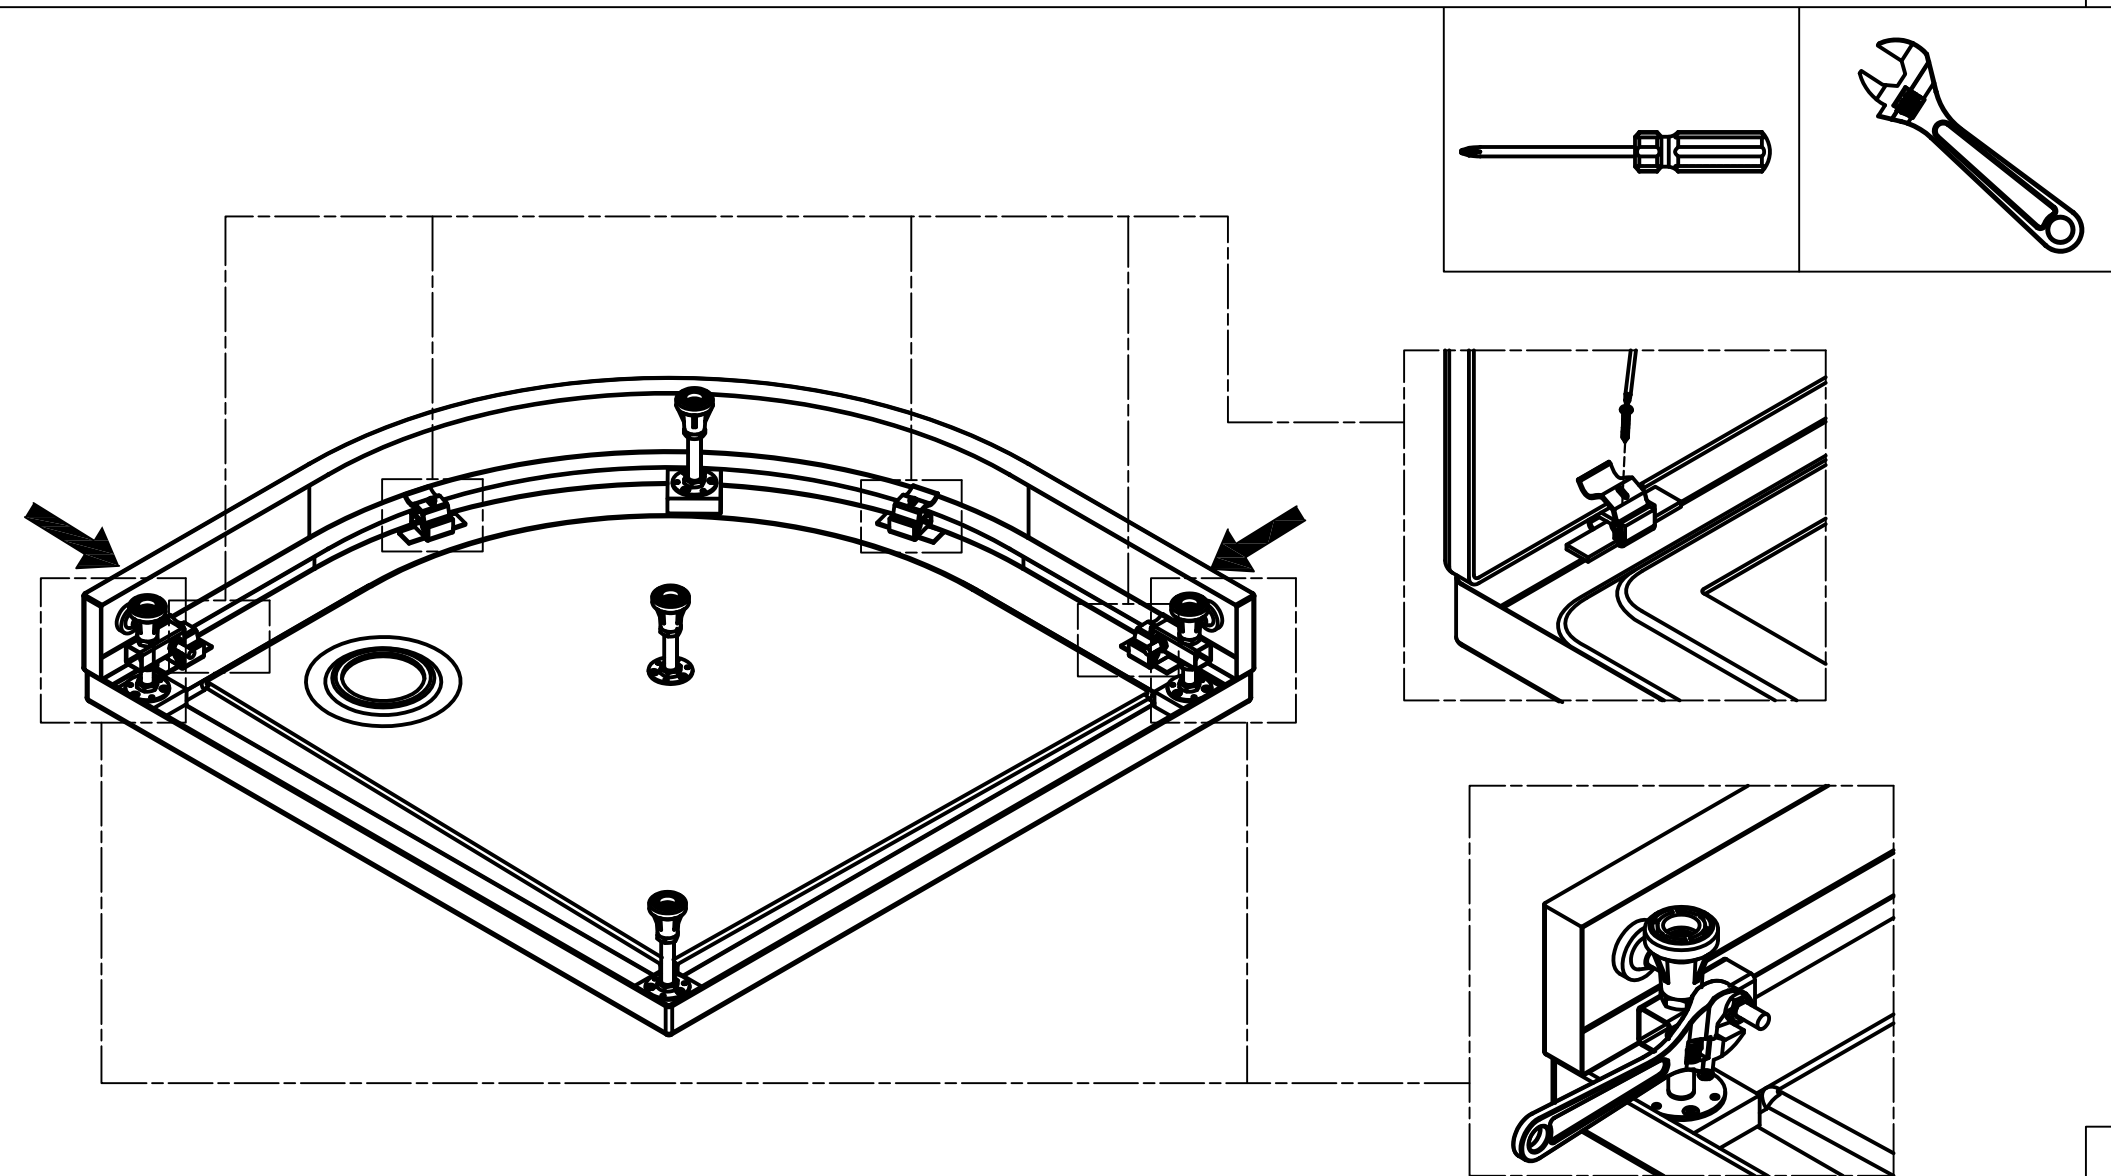

ART.21.3522 1/4 ROND

DOUCHEBAK-PANEEL INSTALLATIE

1. Explosive view

2. Installatie

2

3

4