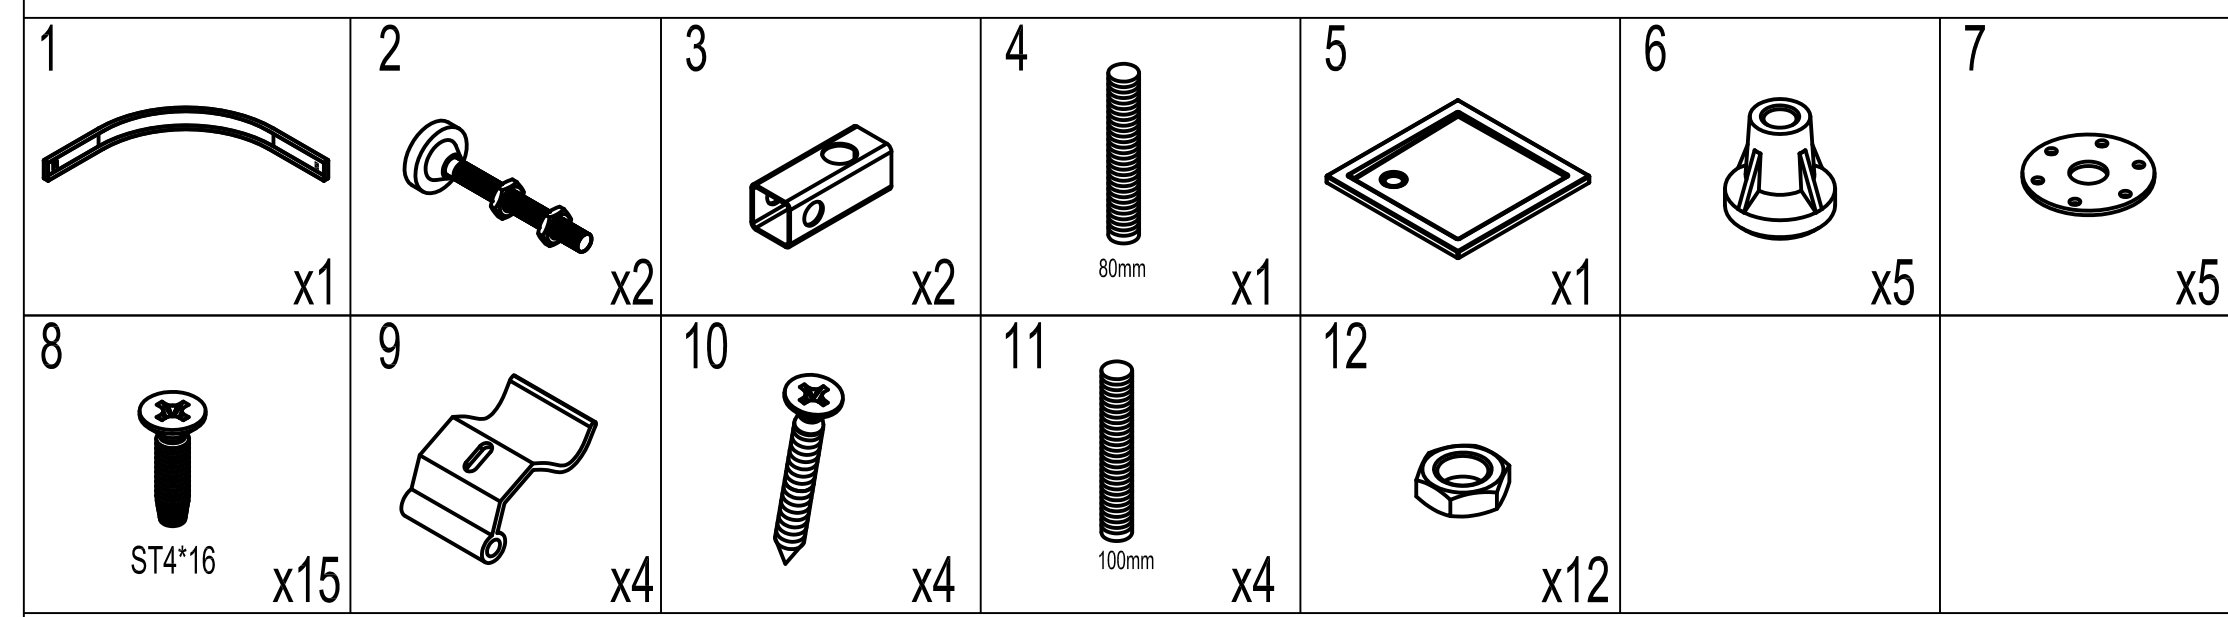

ART.21.3522 1/4 ROND

DOUCHEBAK-PANEEL INSTALLATIE

1. Explosive view

2. Installatie

2

3

4