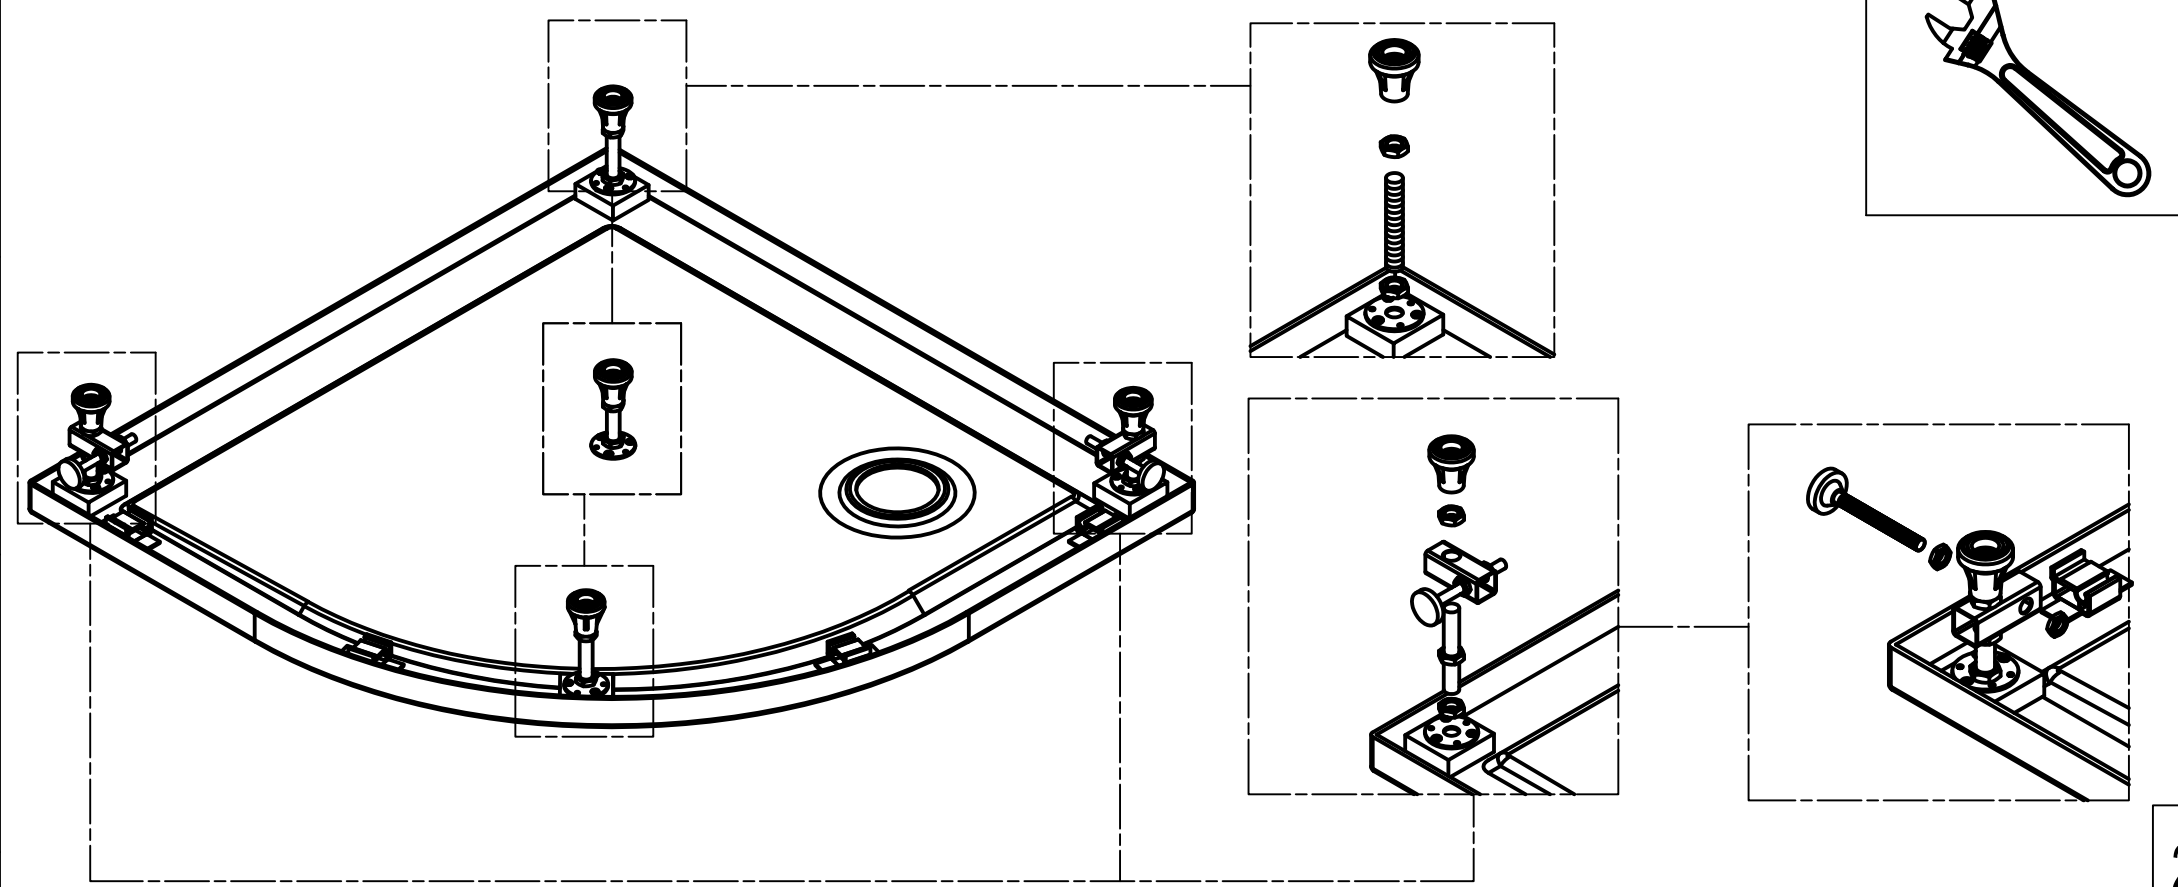

ART.21.3522 1/4 ROND

DOUCHEBAK-PANEEL INSTALLATIE

1. Explosive view

2. Installatie

2

3

4