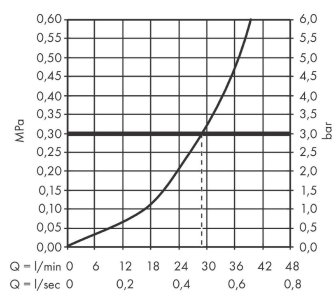

Focus

ééngreeps douchemengkraan afbouwdeel

Oppervlakte finish: **chrom** Artikelnummer: **31965000**

Beschrijving

- 1 functie
- maximale doorstroomhoeveelheid bij 3 bar: 29,3 l / min
- keramisch kardoos
- temperatuurbegrenzing instelbaar
- minimale bedrijfsdruk: 1 bar
- maximale bedrijfsdruk: 10 bar
- EPD Shower and Bath Faucets

Artikeldetails

Vrijblijvende advies verkoopprijs excl. BTW	149,95 €
Vrijblijvende advies verkoopprijs incl. BTW	181,44 €

Productfoto

Maattekening

Doorstroomdiagram

Focus

ééngreeps douchemengkraan afbouwdeel