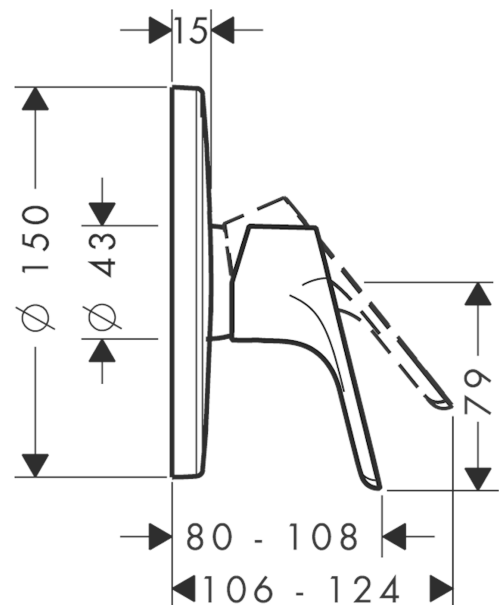

Focus

ééngreeps douchemengkraan afbouwdeel

Oppervlakte finish: **chrom** Artikelnummer: **31965000**

Beschrijving

- 1 functie
- maximale doorstroomhoeveelheid bij 3 bar: 29,3 l / min
- keramisch kardoos
- temperatuurbegrenzing instelbaar
- minimale bedrijfsdruk: 1 bar
- maximale bedrijfsdruk: 10 bar
- EPD Shower and Bath Faucets

Artikeldetails

Vrijblijvende advies verkoopprijs excl. BTW	149,95 €
Vrijblijvende advies verkoopprijs incl. BTW	181,44 €

Productfoto

Maattekening

Doorstroomdiagram

Focus

ééngreeps douchemengkraan afbouwdeel

Oppervlakte finish: **chrom** Artikelnummer: **31965000**

Explosietekening

Bouwjaar: >10/19

Focus**ééngreeps douchemengkraan afbouwdeel**Oppervlakte finish: **chrom** Artikelnummer: **31965000****Reserveonderdelenlijst**

Bouwjaar: >10/19

Regel	Beschrijving	Artikelnummer	Prijs incl. BTW	VE
1	greep	98532000	-	1
2	greepstop	96338000	-	1
3	rozet Ø 150 mm	98792000	-	1
4	O-ring 43x3	98418000	-	1
5	huls	98790000	-	1
6	rozetdrager	98793000	-	1
7	drager-schroef-set	96454000	-	1
8	moer	98796000	-	1
9	O-ring 30x1,5	98433000	-	1
10	O-ring 43x1,5	98148000	-	1
11	kardoes compl.	92730000	-	1
12	borgschroef	95140000	-	1
13	dichting	95008000	-	1
14	schroef-set	96525000	-	1
15	O-ring 16x2	98133000	-	1
16	O-Ring 22x2	98185000	-	1
17	doorstroombegrenzer (22 l/min)	95884000	-	1
18	slagdemper	96429000	-	1
19	verlengset 25 mm	13595000	-	1
20	drager-schroef-set	97747000	-	1
21	verlengset 22 mm (Ø 150 mm)	13597000	-	1
a	Basisset	01800180	-	1
b	montageset	96615000	-	1