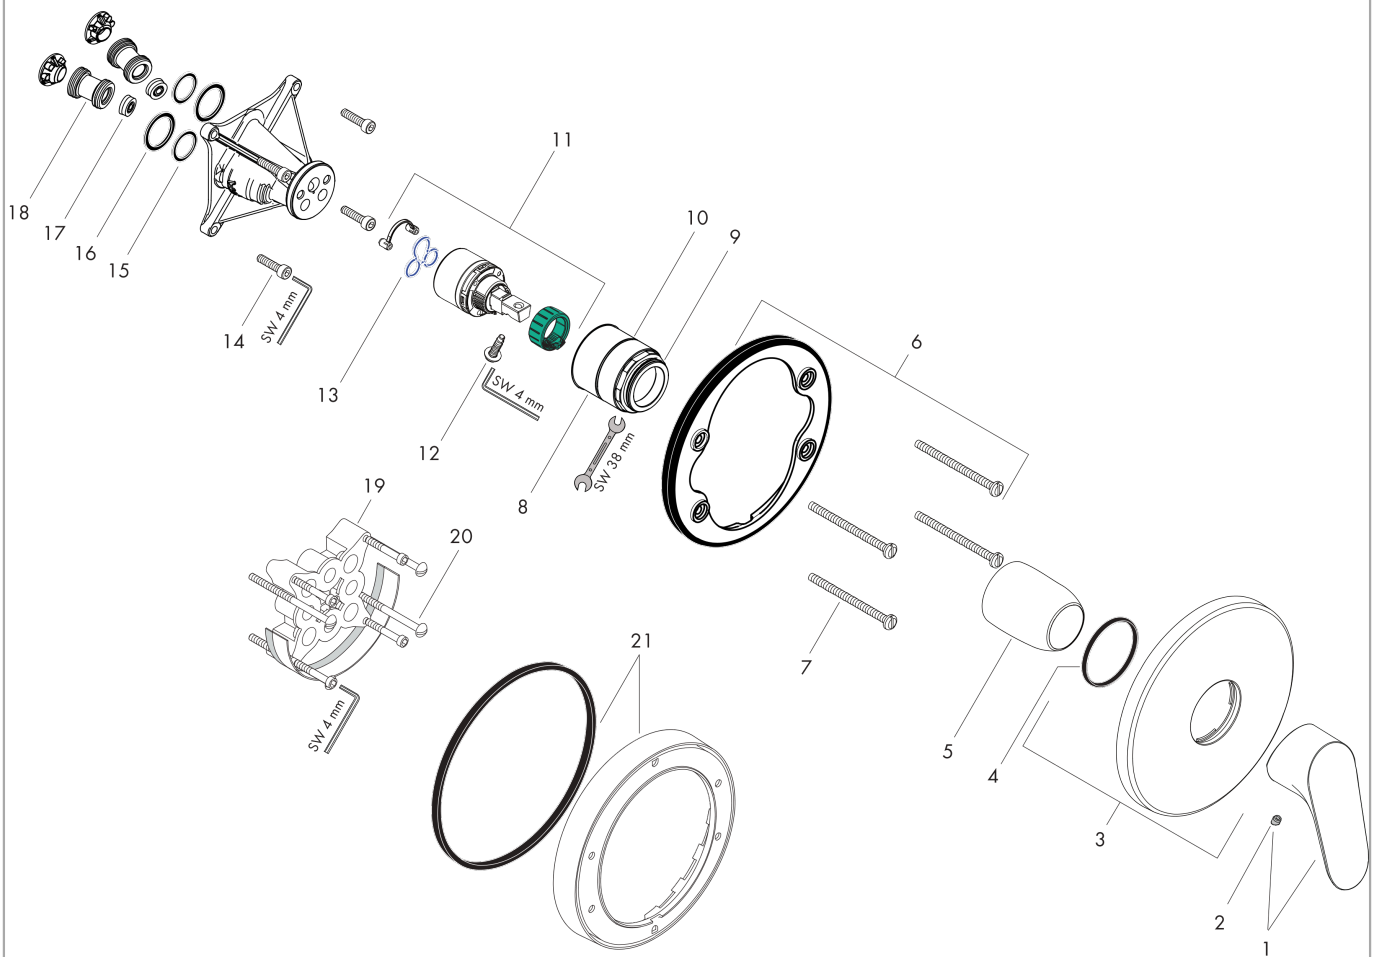

Focus

ééngreeps douchemengkraan afbouwdeel

Oppervlakte finish: **chrom** Artikelnummer: **31965000**

Beschrijving

- 1 functie
- maximale doorstroomhoeveelheid bij 3 bar: 29,3 l / min
- keramisch kardoos
- temperatuurbegrenzing instelbaar
- minimale bedrijfsdruk: 1 bar
- maximale bedrijfsdruk: 10 bar
- EPD Shower and Bath Faucets

Artikeldetails

Vrijblijvende advies verkoopprijs excl. BTW	149,95 €
Vrijblijvende advies verkoopprijs incl. BTW	181,44 €

Productfoto

Maattekening

Doorstroomdiagram

Focus

ééngreeps douchemengkraan afbouwdeel

Oppervlakte finish: **chrom** Artikelnummer: **31965000**

Explosietekening

Bouwjaar: >10/19

Focus**ééngreeps douchemengkraan afbouwdeel**Oppervlakte finish: **chrom** Artikelnummer: **31965000****Reserveonderdelenlijst**

Bouwjaar: >10/19

Regel	Beschrijving	Artikelnummer	Prijs incl. BTW	VE
1	greep	98532000	-	1
2	greepstop	96338000	-	1
3	rozet Ø 150 mm	98792000	-	1
4	O-ring 43x3	98418000	-	1
5	huls	98790000	-	1
6	rozetdrager	98793000	-	1
7	drager-schroef-set	96454000	-	1
8	moer	98796000	-	1
9	O-ring 30x1,5	98433000	-	1
10	O-ring 43x1,5	98148000	-	1
11	kardoes compl.	92730000	-	1
12	borgschroef	95140000	-	1
13	dichting	95008000	-	1
14	schroef-set	96525000	-	1
15	O-ring 16x2	98133000	-	1
16	O-Ring 22x2	98185000	-	1
17	doorstroombegrenzer (22 l/min)	95884000	-	1
18	slagdemper	96429000	-	1
19	verlengset 25 mm	13595000	-	1
20	drager-schroef-set	97747000	-	1
21	verlengset 22 mm (Ø 150 mm)	13597000	-	1
a	Basisset	01800180	-	1
b	montageset	96615000	-	1