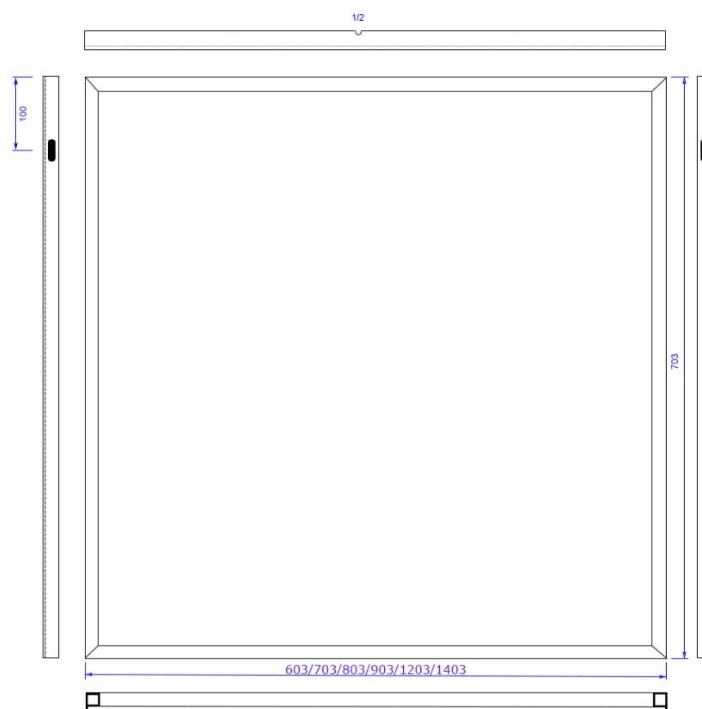

LUZ – MIROIR

Miroir avec cadre en aluminium.

	<u>Largeur</u>	<u>Hauteur</u>
Sku 221143	600 mm	700 mm
Sku 221152	700 mm	700 mm
Sku 221144	800 mm	700 mm
Sku 221153	900 mm	700 mm
Sku 221145	1200 mm	700 mm
Sku 221146	1400 mm	700 mm