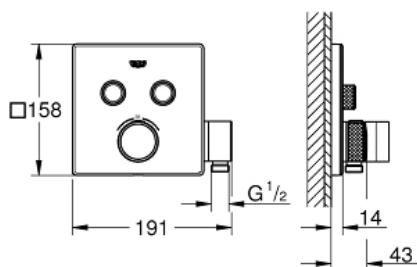

GROHTHERM SMARTCONTROL

Inbouwthermostaat met 2 uitgangen en geïntegreerde douchehouder

MODEL # 29125000

GROHE nv - sa | Diependaalweg 4a | 3020 Winksele
Tel: +32 (0) 16 23 06 60 | Fax: +32 (0) 16 23 90 70
Mail: info.be@grohe.com

Pure Freude
an Wasser

GROHE

Product Description:

Inbouwthermostaat met 2 uitgangen en geïntegreerde douchehouder

Standard Specification:

alleen te gebruiken met ruwbouwset:

GROHE Rapido SmartBox 35 600 000

Metalen rozet met **GROHE QuickFix** (bedekte bevestiging),

na installatie 6° verstelbaar

GROHE StarLight schitterende chroomafwerking

1 SmartControl knop voor aan-uit, draai voor aanpassen volume

verwisselbare pictogrammen

GROHE TurboStat: 2x sneller en 2x nauwkeuriger de gewenste temperatuur

GROHE SafeStop: instelknop met veiligheidsblokkering bij 38°C

GROHE SafeStop Plus (optioneel te plaatsen): tweede temperatuurbegrenzer op 43°C

geïntegreerde BELGAQUA-erkende terugslagkleppen en filters

Meerdere uitgangen kunnen tegelijkertijd worden gebruikt geïntegreerde douchehouder en -aansluiting 1/2"

Let op: zonder ruwbouwset

doorstroming:

uitgang B = 24 l/min

handdouche = 12 l/min

Color:

□ 29125000 chroom